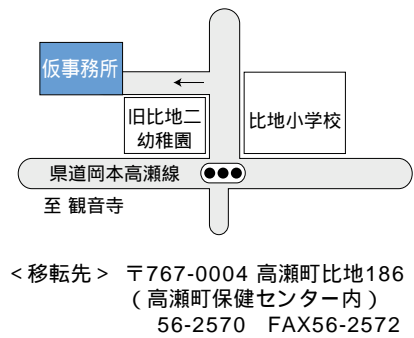

三豊市人権・同和講演会
「熱い語りとライブ」

日時 8月27日(木)
午後2時～3時30分
場所 マリンウエーブ
内容 「ちよつと心をかしてくれませんか」
講師 宮崎 保氏
(人権バンド元リーダー)
手話通訳あり
問い合わせ
人権課
73・3008

おはなし会研修講座
「志茂田景樹隊長がやってくる」

日時 8月22日(土)
午後1時30分
場所 山本庁舎2階会議室
内容 「子ども すこやかにはぐくむ 読み聞かせの楽しさ」
講師 志茂田 景樹氏
(よい子に読み聞かせ隊長)
対象 どなたでも
よみかかせボランティア
および図書館職員

市シルバーク人材センター高瀬
連絡事務所が移転します
高瀬町農村環境改善センター
改修工事のため、移転します。
移転期間
9月1日～
平成22年3月31日

下水道排水設備工事責任
技術者資格認定共通試験

下水道排水設備工事指定工
店の指定要件の1つである、工
事的设计・施工にあたる責任技
術者認定のための共通試験を行
います。

試験日
10月16日(金)
申し込み期間
8月3日(月)～31日(月)
問い合わせ
日本下水道協会香川県支部
(高松市下水道管理課内)
087(839)2474