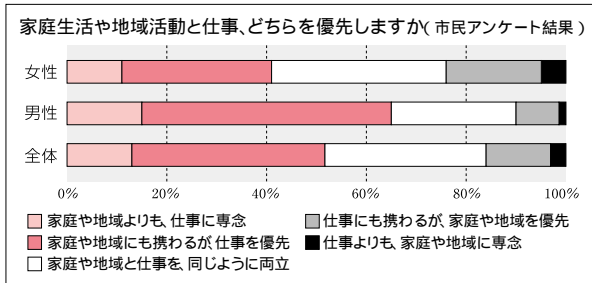

問い合わせ
市民課 73・3005

もうすぐ申告相談が始まります

平成21年中に納められた国民年金保険料は、全額所得控除されます。平成21年分、社会保険料(国民年金保険料)控除証明書がお手元にならない人は、次の専用ダイヤルにお問い合わせください。

目指せ男女共同参画社会 ワーク・ライフ・バランスのすすめ

昨年12月、女性の生き方に関する全国世論調査が実施されました。「望ましい働き方」に関する問いでは、夫も妻も同程度に働き、家事・育児も平等に担う」と答えた人が63%。夫は仕事、妻は家事」は35%に留まり、男女共同参画への期待が高まっています。

では、男性の方が家庭や地域活動よりも仕事を優先させているという結果が出ています。働く人が仕事を重視するあまり、パートナーや家庭にしわ寄せが起こり、健康を損なうなどの問題は生まれていません。仕事だけに偏らず、趣味や地域活動に楽しみや生きがいを見つけ、充実感を得るにより仕事へのやる気生まれる。それがワーク・ライフ・バランス(仕事と生活の調和)です。

問い合わせ 政策課

73・3010

市内図書館で閲覧できます

年金相談所を開設します

香川県国民年金基金では、国民年金基金についての年金相談所を開設します。国民年金基金は自営業などの皆さんを対象に、ゆとりある老後を過ごすことができるよう、老齢基礎年金に上乗せして年金を給付する公的な年金制度です。この機会にお気軽にご相談ください。

日時と場所
2月2日(火) 豊中庁舎3階 セミナールーム
8日(月) 詫間福祉センター1階 第2会議室
12日(金) 市役所西館第3会議室