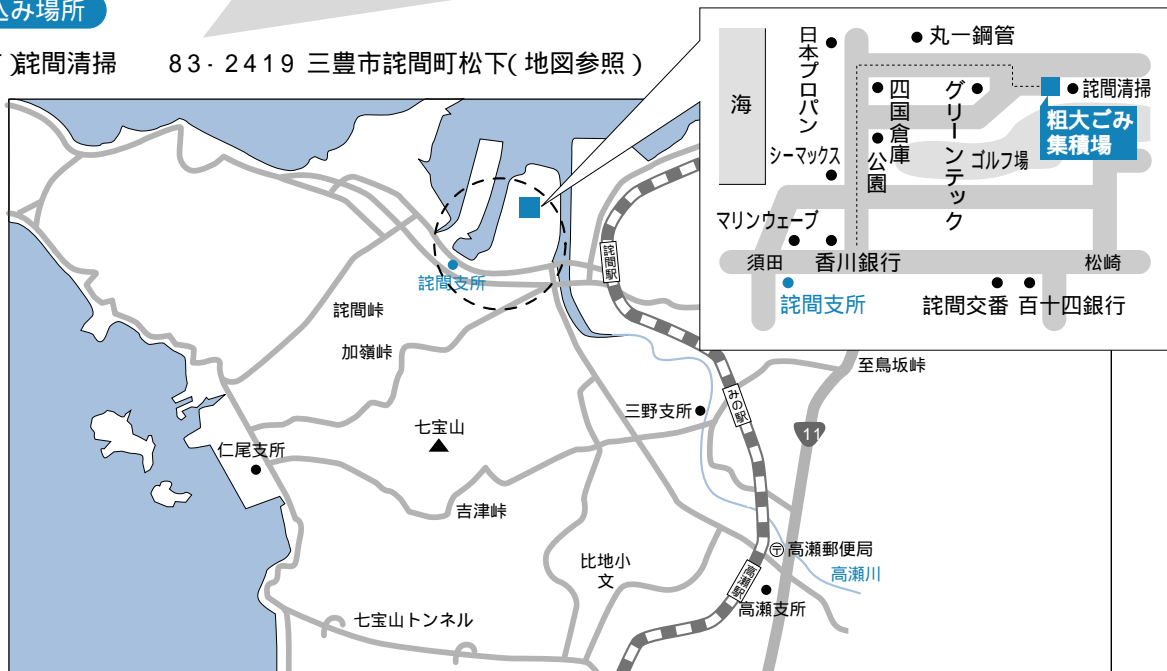

スタート します! 粗大ごみの有料化

広報 4月号から連載でお知らせしてまいりましたとおり、7月より一般家庭から排出される粗大ごみの指定場所持ち込み方式による有料化事業が始まります。

市民の皆さんのご理解とご協力をお願いします。

粗大ごみとは

目安として最長の辺が50 cm以上の、日常生活から発生する比較的大型の家庭ごみです。

(分解するなどして50 cm未満にすれば、素材によりごみステーションに出せます。)

*粗大ごみは7月からごみステーション(ごみ集積所)には出せません。

持ち込み場所

(有) 詫間清掃 83-2419 三豊市詫間町松下(地図参照)

受付で住所・自治会・氏名・電話番号等をお聞きします。
場内では係員の誘導にご協力ください。

持ち込み期間

毎月11日～20日(10日間)の午前9時～午後4時(日曜日のみ正午まで)

処理手数料

10 kgにつき200円

粟島・志々島の収集日は別途お知らせします。旧山本町は従来通りです。

問い合わせ 環境衛生課 62-1120