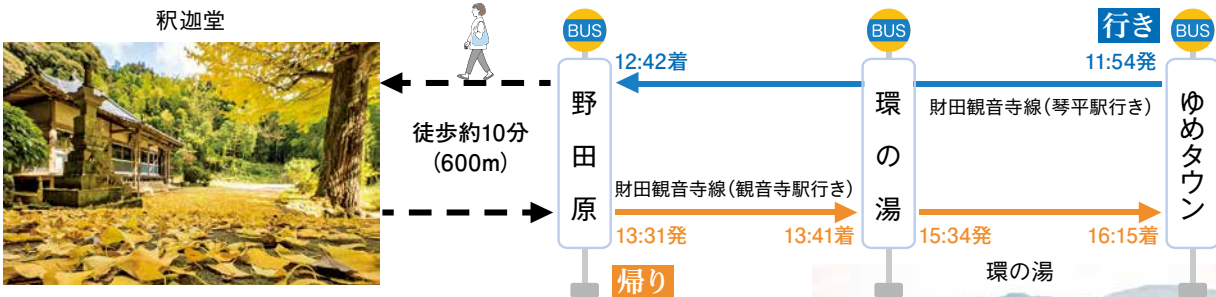

ぜひ、お気軽に立ち寄ってコメントを残してくださいね♪

パブリックスペースで募集中!

活動紹介は Facebookから

コミュニティバスにゆ〜す 21

問い合わせ 地域戦略課 73-3011

コミバスでお出かけしてミヨ!

紅葉のシーズンとなりました。今回はバス停「ゆめタウン」からコミュニティバスで行くことができる秋のお出かけおすすめプランを紹介します。

コミュニティバス財田観音寺線を使えば、財田町の「釈迦堂」で美しい紅葉を満喫したり、「環の湯」で温泉を楽しんだりすることが可能です。環の湯の隣には、道の駅「たからだの里さいた」があり、地元産の美味しい野菜なども購入できます。

家族や友人と一緒にコミュニティバスでお出かけし、秋の行楽をお楽しみください。

※時刻は一例です。ルートやダイヤは、時刻表などをご確認ください。

財田観音寺線の時刻表はこちら

自主防災組織を作ろう! アプリやウェブで上手に災害対策をとりましょう

災害の恐れがある時には、正しい情報入手し、適切に避難することが重要です。県では、洪水や土砂災害などによる被害に遭わないように、避難に役立つ情報をパソコンやスマートフォンで提供しています。災害発生の際には、アプリやウェブを活用し、小まめに情報をチェックしましょう。