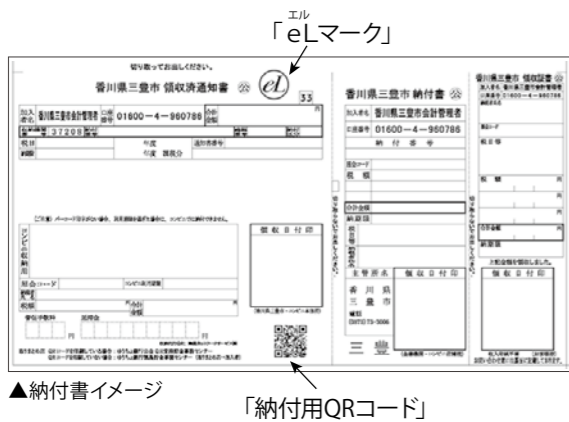

くらし 固定資産税・軽自動車税（種別割）について
新たにQRコードを利用した納付方法が追加されます

▶問い合わせ 税務課 ☎73-3006

4月から、地方税共通納税システム（eL T A X）を利用した電子納付ができるようになります。また、地方税統一QRコードの取り扱いが可能な全国の金融機関窓口でも納付ができます。

利用できる税目

- ・固定資産税
- ・軽自動車税（種別割）

※納税証明書が必要な場合は、金融機関・コンビニなどで納付してください。

利用できる納付書

- ・「eLマーク」および「QRコード」の記載がある納付書

※利用期限が過ぎたものは、利用できません。

▲金融機関一覧はこちらから

③QRコード対応金融機関での窓口納付
対応している金融機関は、eL T A Xホームページでご確認ください。

②各種スマホ決済アプリでの納付
各社アプリで納付書のQRコードを読み取り、納付してください。
※従来のバーコード対応アプリ以外も利用できます。

①「地方税お支払サイト」での納付
パソコンやスマートフォンから、サイトへアクセスし、納付書に印刷されたQRコードを読み取るか、「eL番号」（納付書番号）を入力し、次の方法で納付してください。