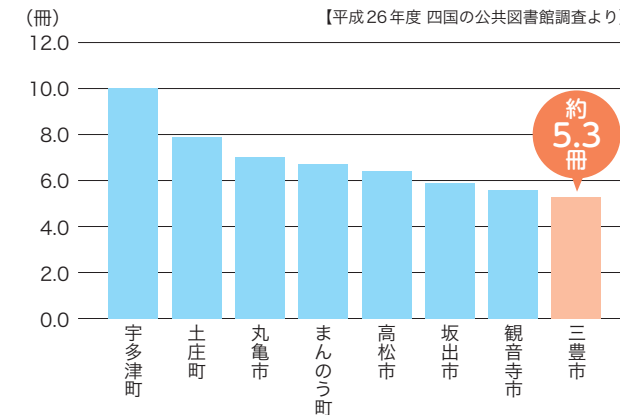

うたおー！つくろう！ やってみよう！

- **とき** 8月6日(土) 午前10時30分～
- **ところ** 高瀬町図書館
- **内容** 簡単な工作(どっかん花火を作ります)

▼問い合わせは各図書館まで

高瀬町図書館 ☎ 72-5631	山本町図書館 ☎ 63-1041
三野町図書館 ☎ 73-3121	豊中町図書館 ☎ 62-6430
詫間町図書館 ☎ 83-6828	仁尾町図書館 ☎ 56-9565

8月もイベントがいっぱい！
お楽しみに★

財田町公民館図書室 ☎ 67-0108

開館時間 午前9時30分～午後6時 **休館日** 毎週月曜日(祝日は開館)、12月28日～翌年1月3日、図書整理日(毎月末日)、資料特別整理期間(事前にお知らせします)

グラフ② 住民一人当たりの年間図書貸し出し数