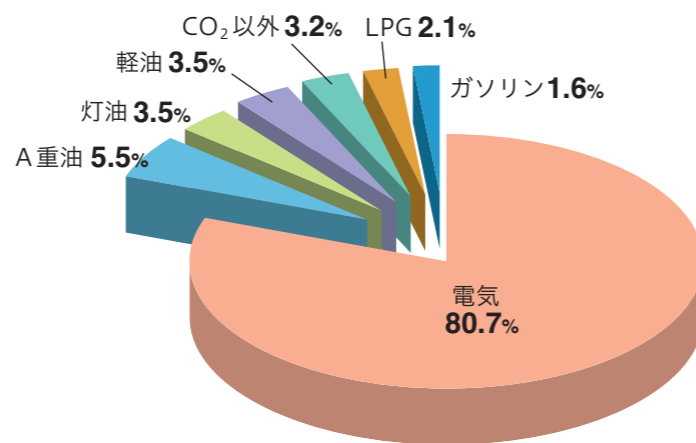

○温室効果ガスの排出量は14,616トンで、基準年(平成24年度)に対して約1トン増加しています。

○温室効果ガス排出源構成は、電気

温室効果ガス排出状況

市では、地球温暖化対策の推進を目的として平成25年度に策定した「第2次三豊市エコオフィス計画(地球温暖化対策実行計画)」のもと、市役所および市の管理する施設が排出する温室効果ガス(二酸化炭素など)を、平成29年度までに2・3%削減することを目指し、取り組んでいます。

○電気使用量の約26%がポンプ施設などの上水を供給するための動力(モータ)機器の稼働によるものです。

○電気使用量の増加は温室効果ガス排出量の増加に最も影響が大きいものです。

温室効果ガス削減の今後の取り組み

排出量が増加した要因は、平成24年度は、計画停電が検討され、市役所などでも空調使用時間の短縮を行いました。平成25年度は例年の状態に戻したため、電気使用量が増えたものと考えられます。

○排出量が増加した要因は、平成24年度は、計画停電が検討され、市役所などでも空調使用時間の短縮を行いました。平成25年度は例年の状態に戻したため、電気使用量が増えたものと考えられます。

○電気使用量の約26%がポンプ施設などの上水を供給するための動力(モータ)機器の稼働によるものです。

○電気使用量の約26%がポンプ施設などの上水を供給するための動力(モータ)機器の稼働によるものです。

市では今後も節電をはじめとする省エネルギー化による温室効果ガス排出削減を目指します。また、市民の皆さんが節水を行うことで、上水を供給するポンプ施設などの電気使用量が減り、温室効果ガスの排出削減につながります。