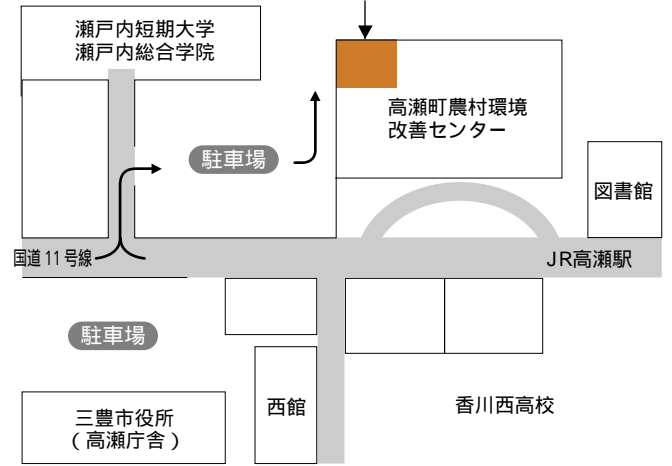

## 持込場所で回収を始めるもの

これまでごみとして出していたものの中にも、分別することで資源となるものがあります。これらのものは市民の皆さんに持ち込んでいただき、回収していきます。

回収日等は、次のとおりです。ごみの減量化とリサイクルの推進のためにご協力をお願いします。また、新聞・雑誌・段ボール・紙パック、布類、アルミ缶などは、これまでどおりPTA等によるリサイクル活動に、積極的に協力してください。

### 品目・回収日時

品目	回収時間	回収日
天ぷら油(廃食用油) ( ) 有害ごみ( ) 使い捨てライター 水銀体温計・水銀温度計 蛍光灯・電球 乾電池 金属ごみ	午前7時～9時	毎月第2・4日曜日(月2回)

有害ごみ・天ぷら油(廃食用油)については、開庁時間(平日、午前8時30分から午後5時まで)には、市役所各庁舎でも回収を行っています。

品目	回収時間	回収日
布類 紙パック 段ボール 雑誌 新聞	午前7時～9時	毎年7月・12月第4日曜日(年2回)

### 高瀬町

持込場所 (第2・4日曜日)

高瀬町農村環境改善センター1階

### 持込場所