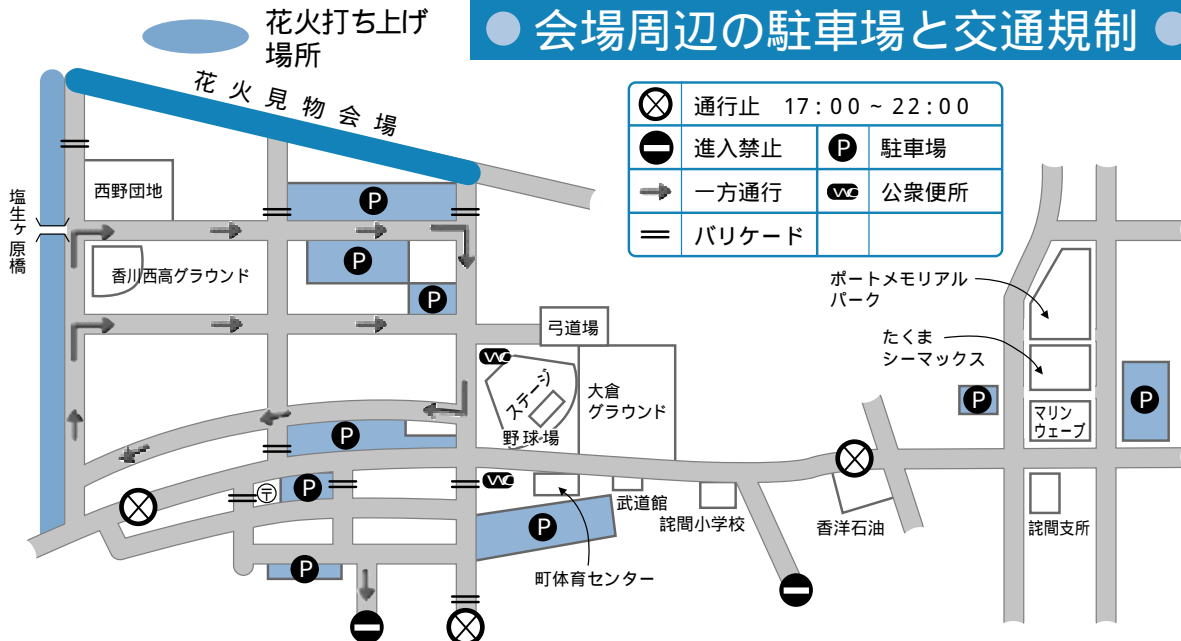

出演 長州小力、東京ペールワン
ジャイアント小馬場

荒天時はマリンウェーブで行います。

21:00 踊りコンテスト結果発表

21:20 花火大会

21:50 花火大会終了

会場周辺の駐車場と交通規制

荒天の場合、舞い舞たくま子ども総踊り、セレモニー、舞い舞たくま踊りコンテスト、花火大会は翌日に順延になります。

問い合わせ たくま港まつり協賛会事務局(詫間町観光協会内)