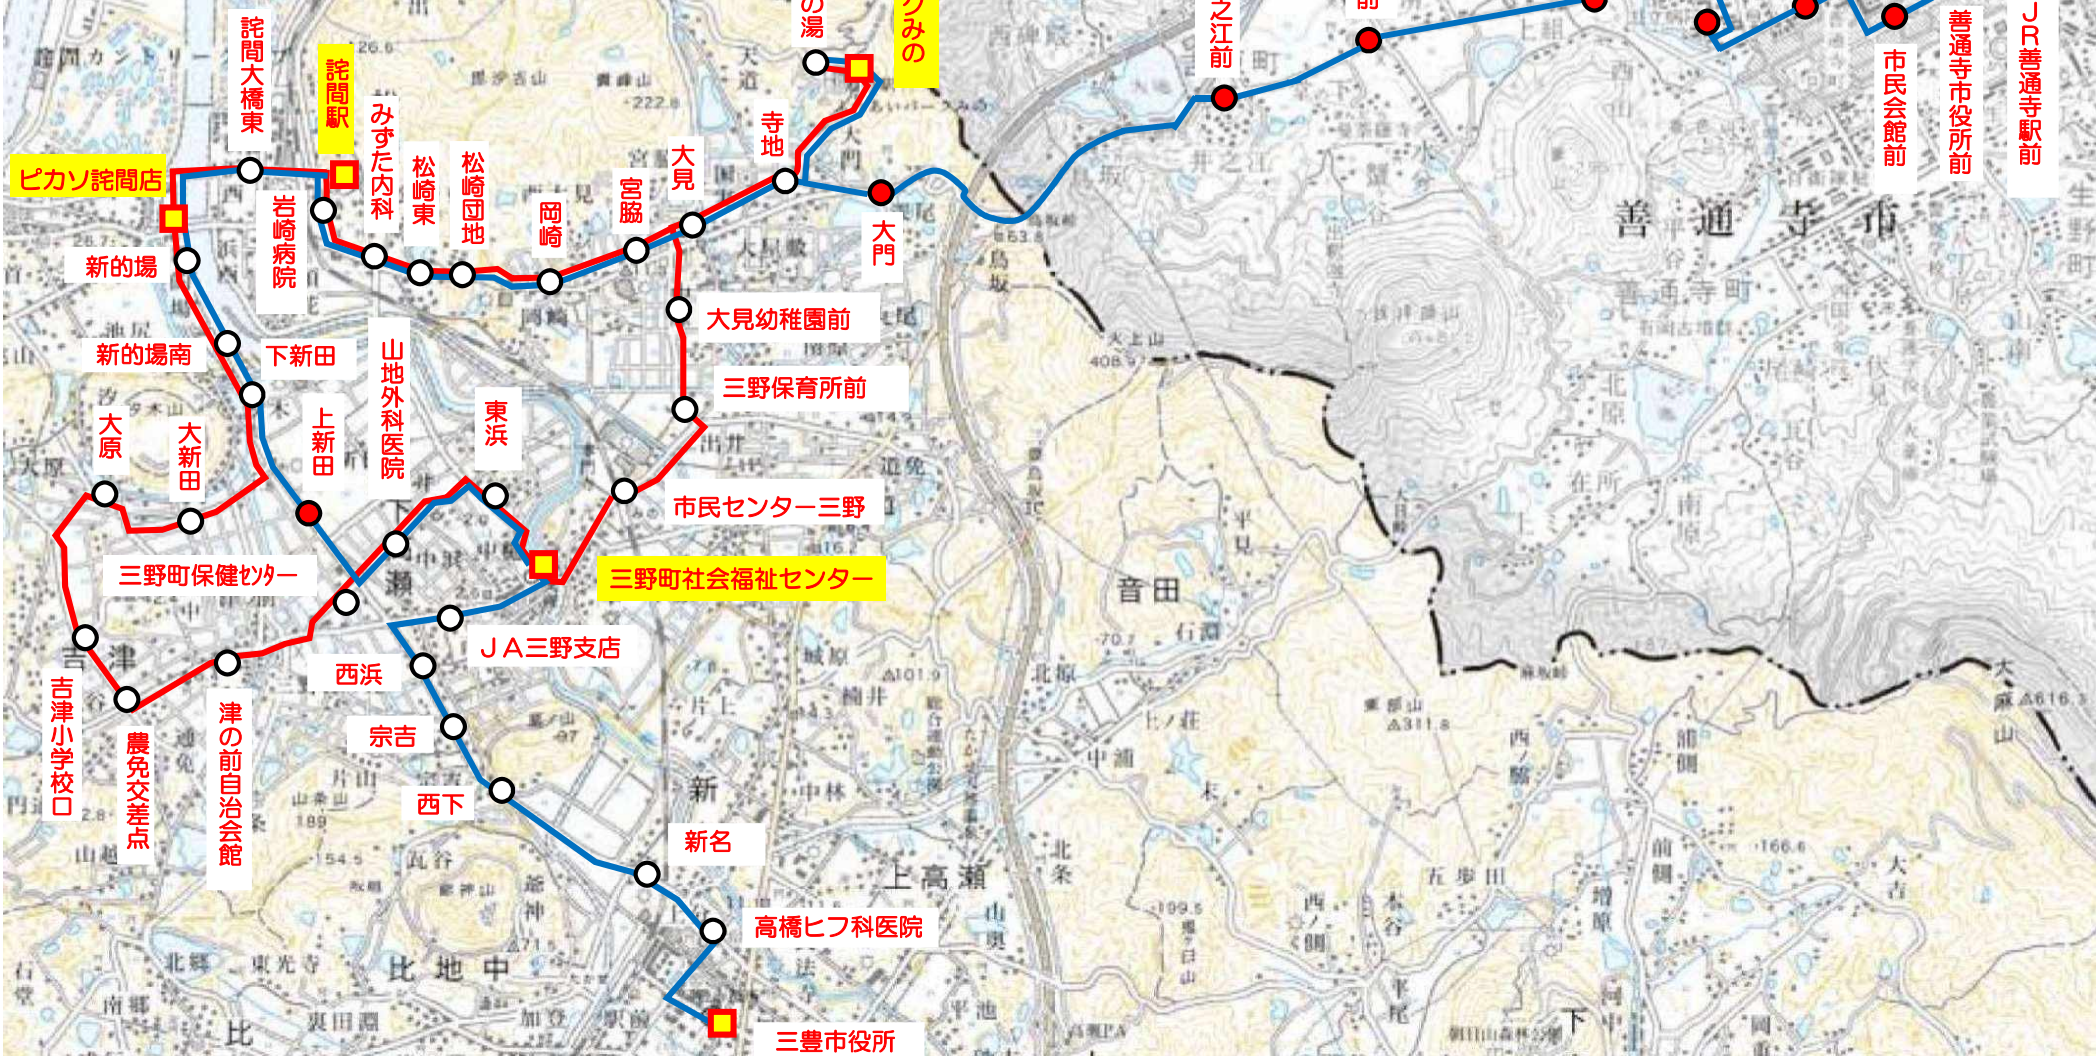

# 三野線路線図 (H30.4.1 改定)

- 善通寺市ルート
- 三豊市内ルート

● **新設バス停**  
 ※善通寺市内のバス停は善通寺市「市民バス(空海号)」のバス停を使用して三豊市コミュニティバスの時刻表を設置します。

■ **乗継ぎバス停**