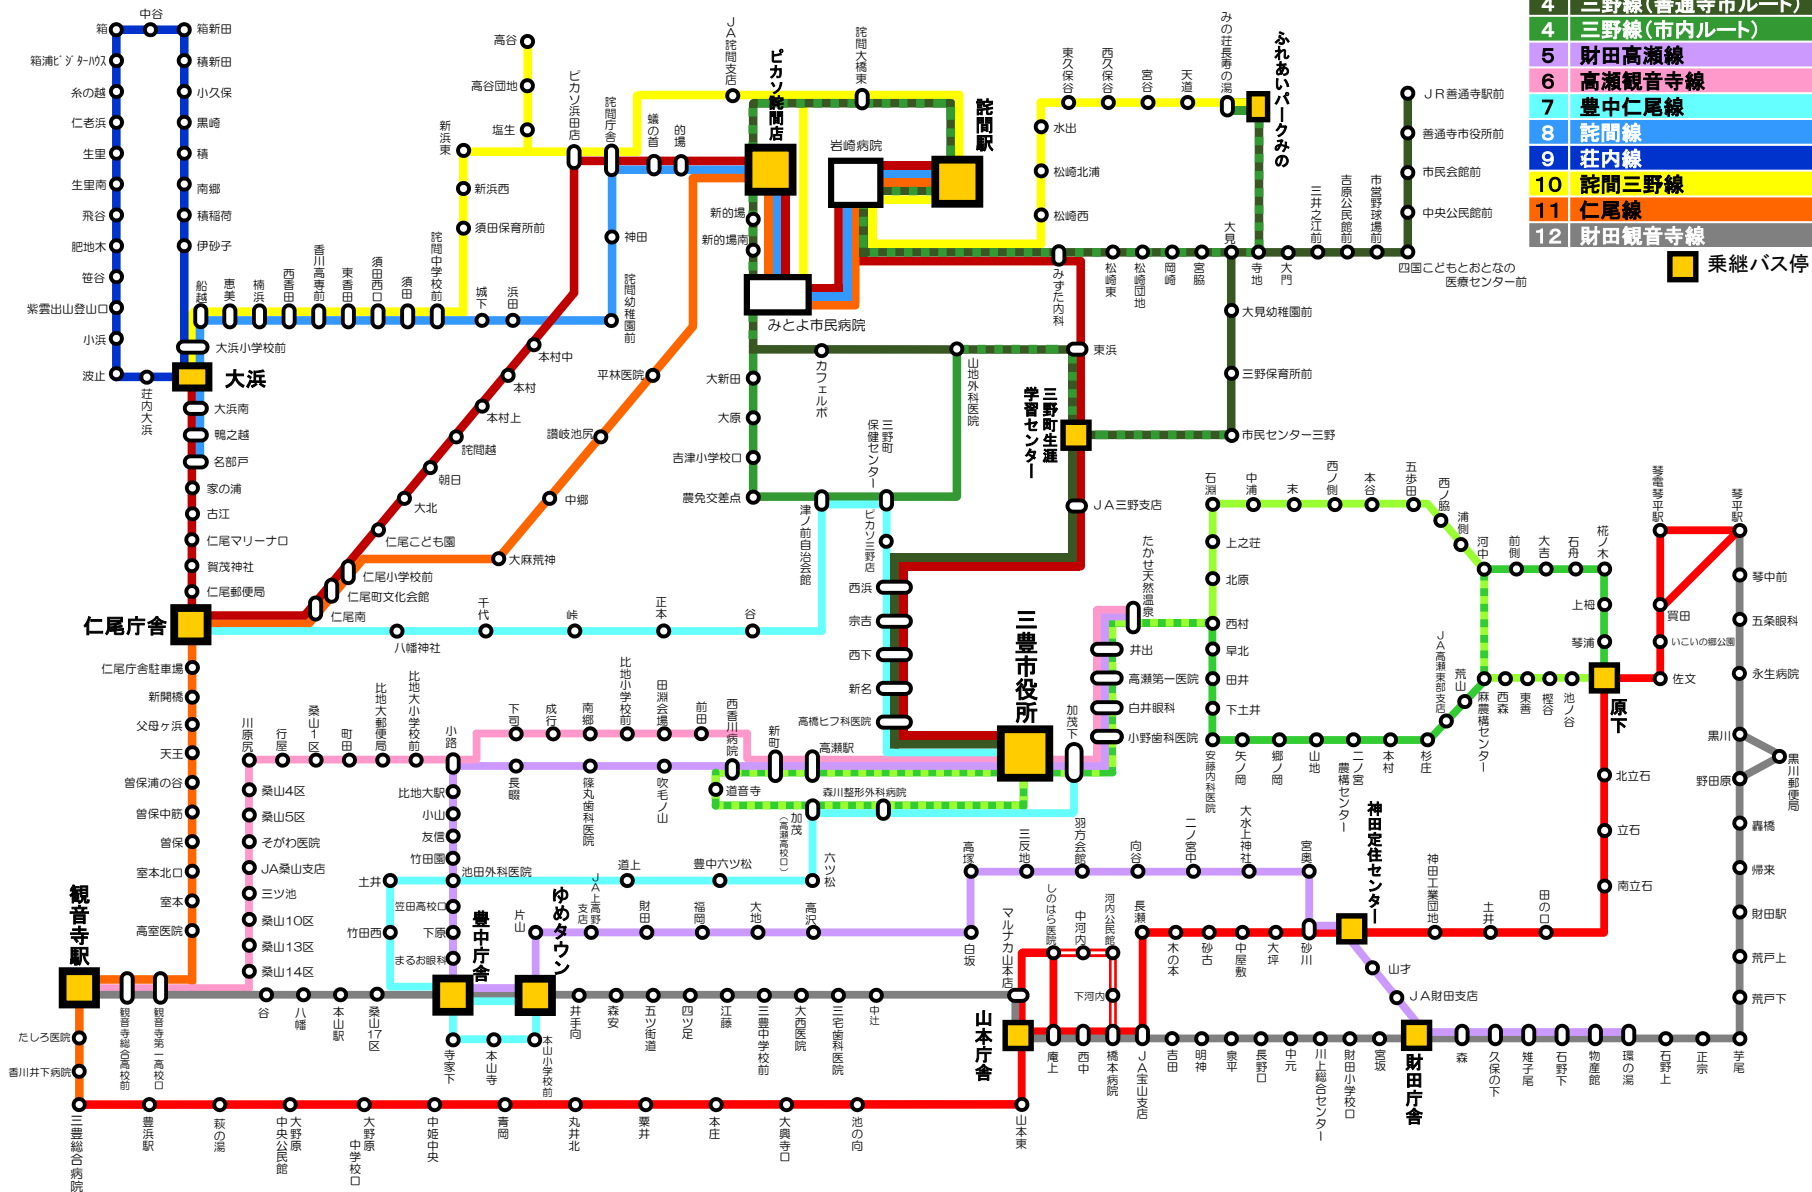

# 三豊市コミュニティバス路線図

- 1 高瀬線北コース(月水金)
- 1 高瀬線南コース(火木土)
- 2 高瀬仁尾線
- 3 山本線
- 4 三野線(普通寺市ルート)
- 4 三野線(市内ルート)
- 5 財田高瀬線
- 6 高瀬観音寺線
- 7 豊中仁尾線
- 8 詫間線
- 9 荘内線
- 10 詫間三野線
- 11 仁尾線
- 12 財田観音寺線

乗継バス停

三豊市コミュニティバス

**バス予報**

バスの現在地・遅延状況がリアルタイムで確認できる！

三豊市コミュニティバス

**バスロケーションシステム**

三豊市コミュニティバス バス予報

登録不要・無料でご利用いただけます！

<https://mitoyo.busyohou.jp>