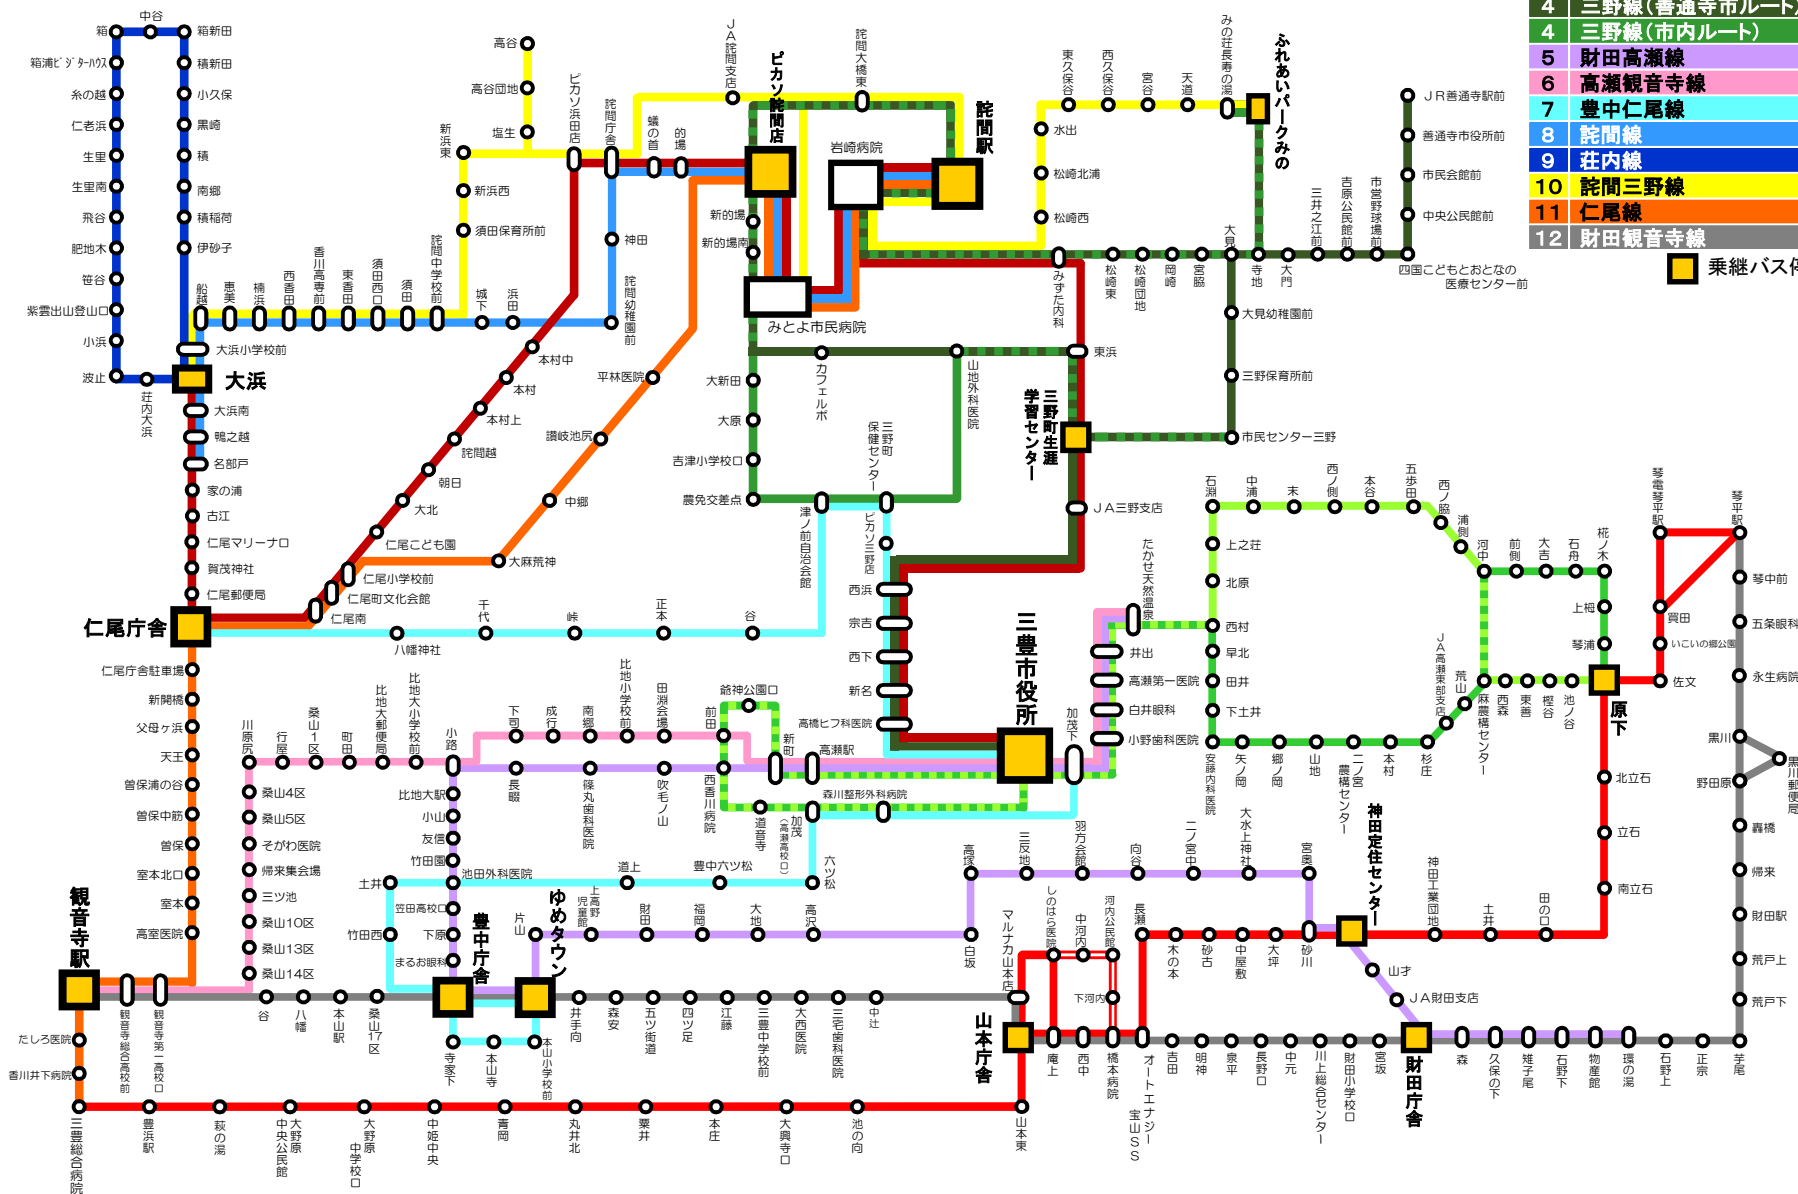

三豊市コミュニティバス路線図

- 1 高瀬線北コース(月水金)
- 1 高瀬線南コース(火木土)
- 2 高瀬仁尾線
- 3 山本線
- 4 三野線(普通寺市ルート)
- 4 三野線(市内ルート)
- 5 財田高瀬線
- 6 高瀬観音寺線
- 7 豊中仁尾線
- 8 詫間線
- 9 荘内線
- 10 詫間三野線
- 11 仁尾線
- 12 財田観音寺線

乗継バス停

三豊市コミュニティバス

バス予報

バスの現在地・遅延状況がリアルタイムで確認できる！

三豊市コミュニティバス

バスロケーションシステム

三豊市コミュニティバス バス予報

登録不要・無料でご利用いただけます！

<https://mitoyo.busyohou.jp>