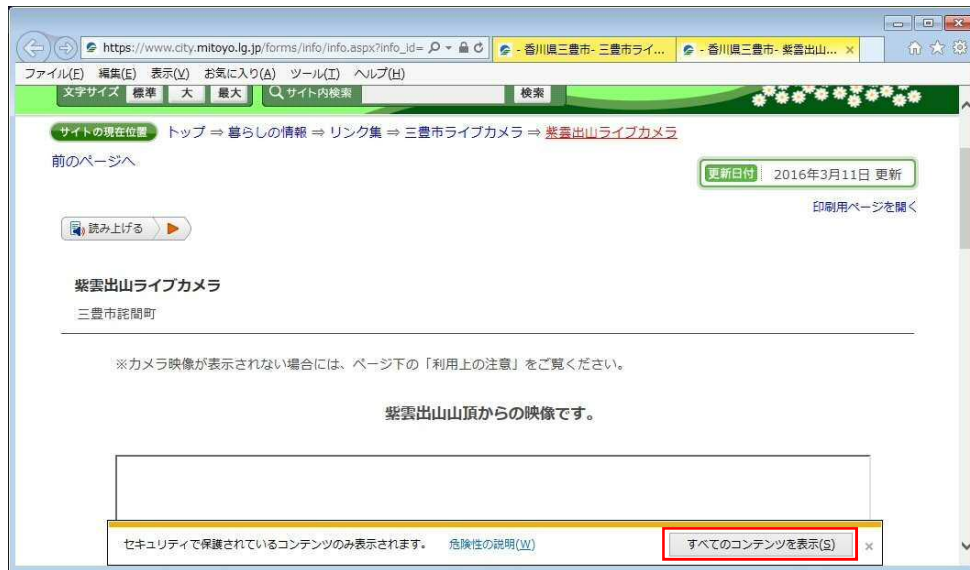

### 【Internet Explorer をご利用の方】

- 1 紫雲出山ライブカメラのページを開いた際に画面の下部に「セキュリティで保護されているコンテンツのみ表示されます。」というバーが表示されます。
- 2 「すべてのコンテンツを表示(s)」ボタンをクリックすることで、紫雲出山ライブカメラの視聴が可能となります。