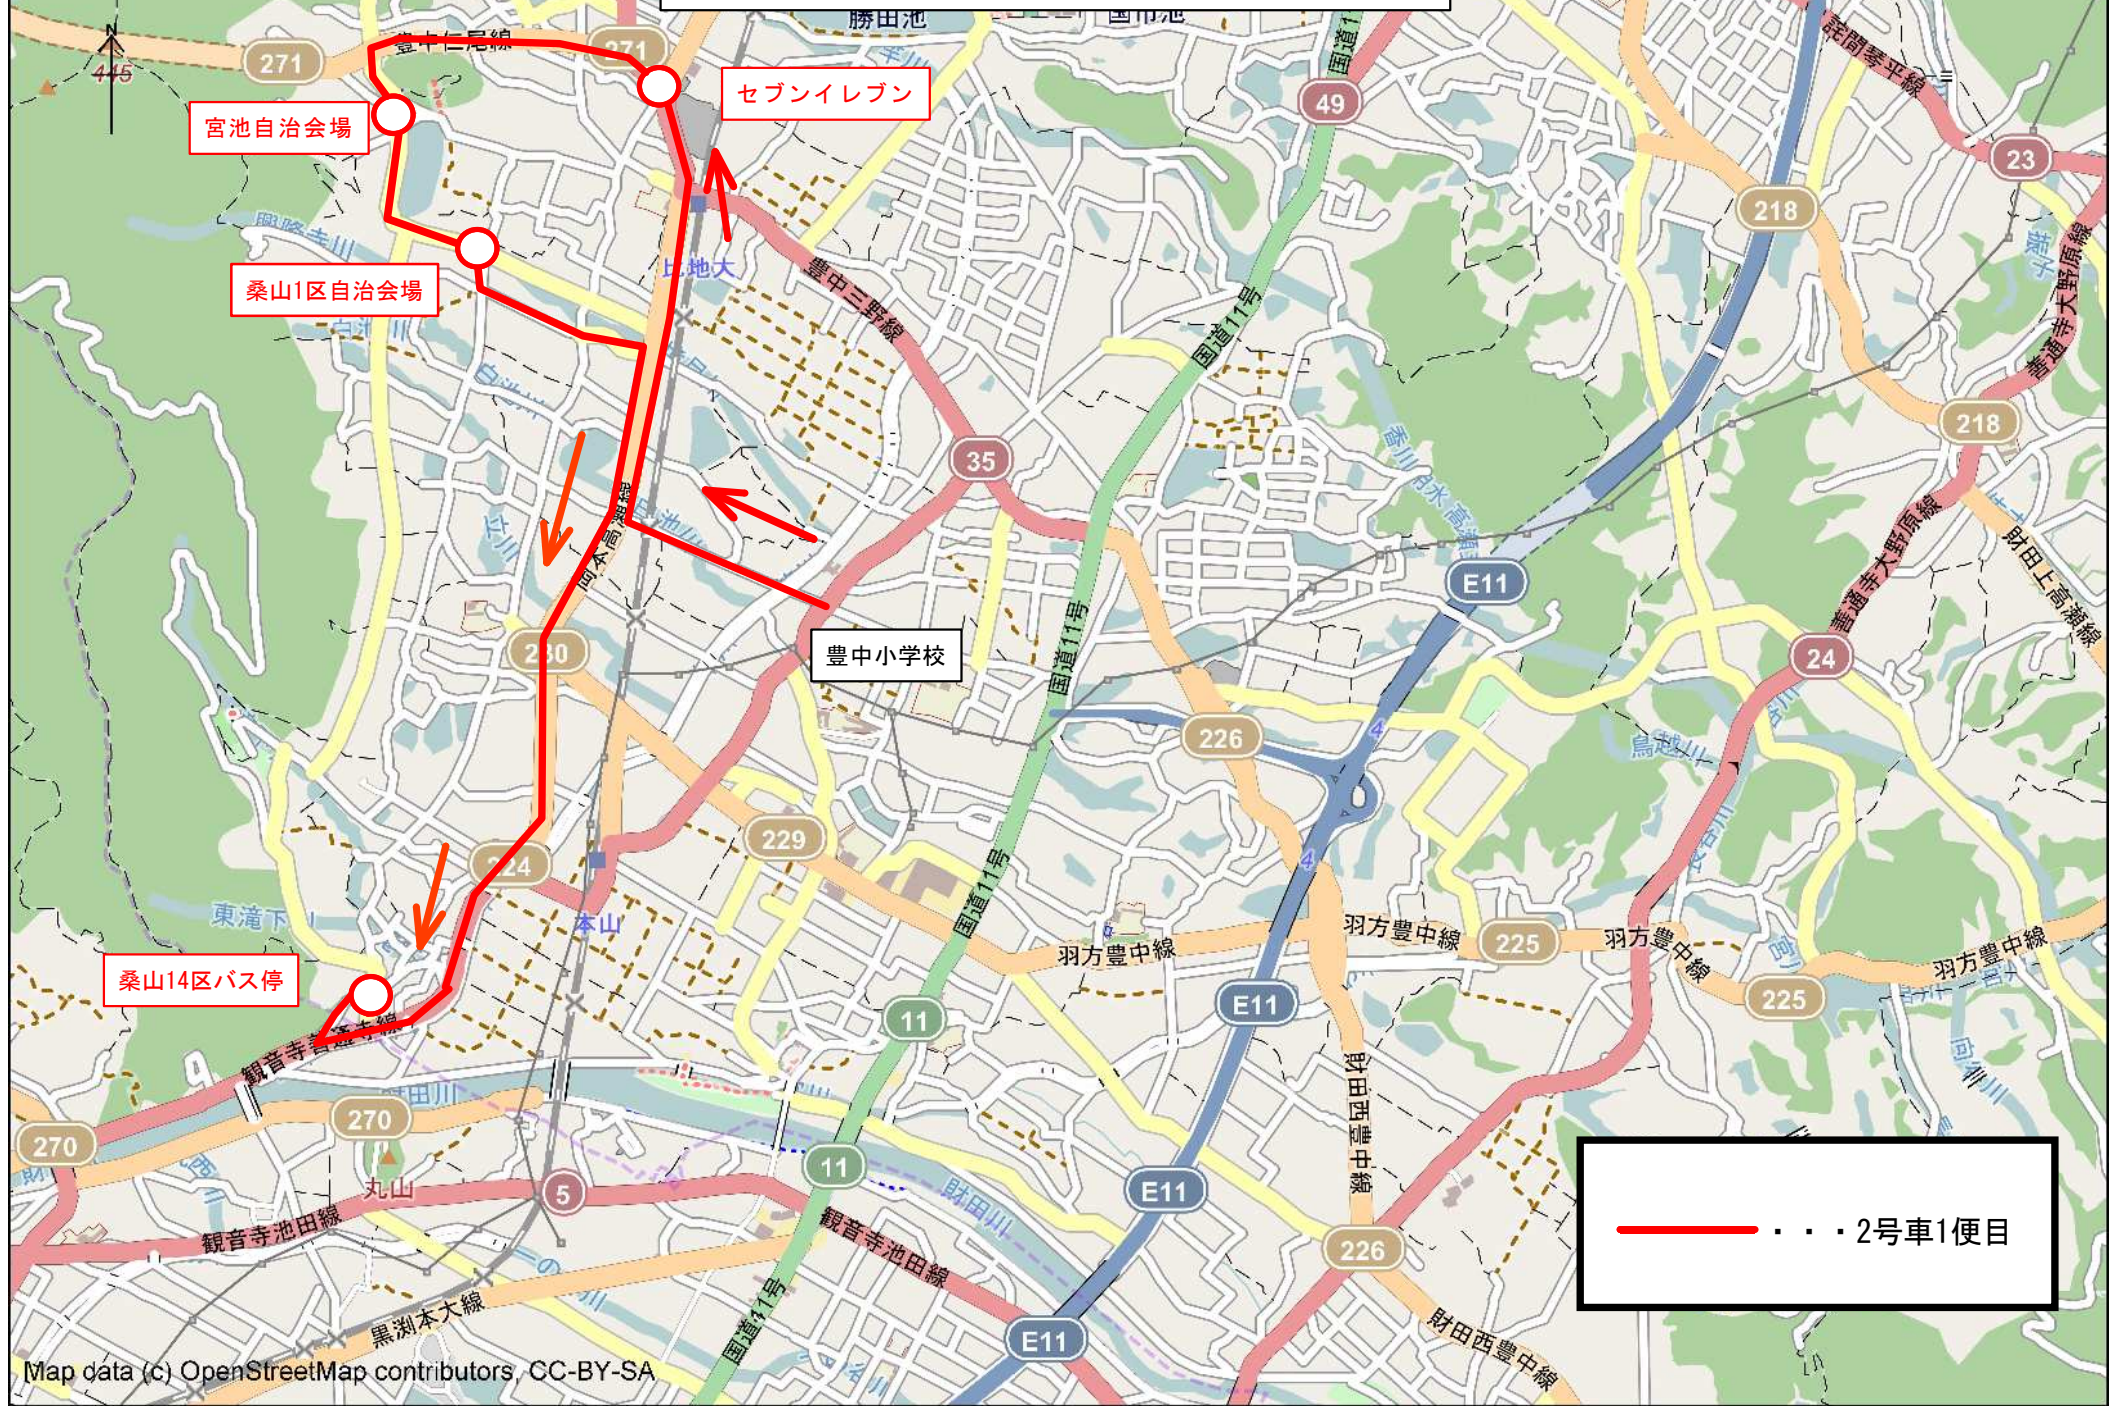

# 豊中小学校スクールバス運行路線図 (1号車)

— . . . 1号車1便目

Map data (c) OpenStreetMap contributors, CC-BY-SA

1.0km  
1:27,000

# 豊中小学校スクールバス運行路線図 (2号車)

—— 2号車1便目

Map data (c) OpenStreetMap contributors, CC-BY-SA

1.0km  
1:27,000

# 豊中小学校スクールバス運行路線図 (3号車)

— . . . 3号車1便目

Map data (c) OpenStreetMap contributors, CC-BY-SA

1.0km  
1:27,000

# 豊中小学校スクールバス運行路線図 (4号車)

Map data (c) OpenStreetMap contributors, CC-BY-SA

1.0km  
1:27,000