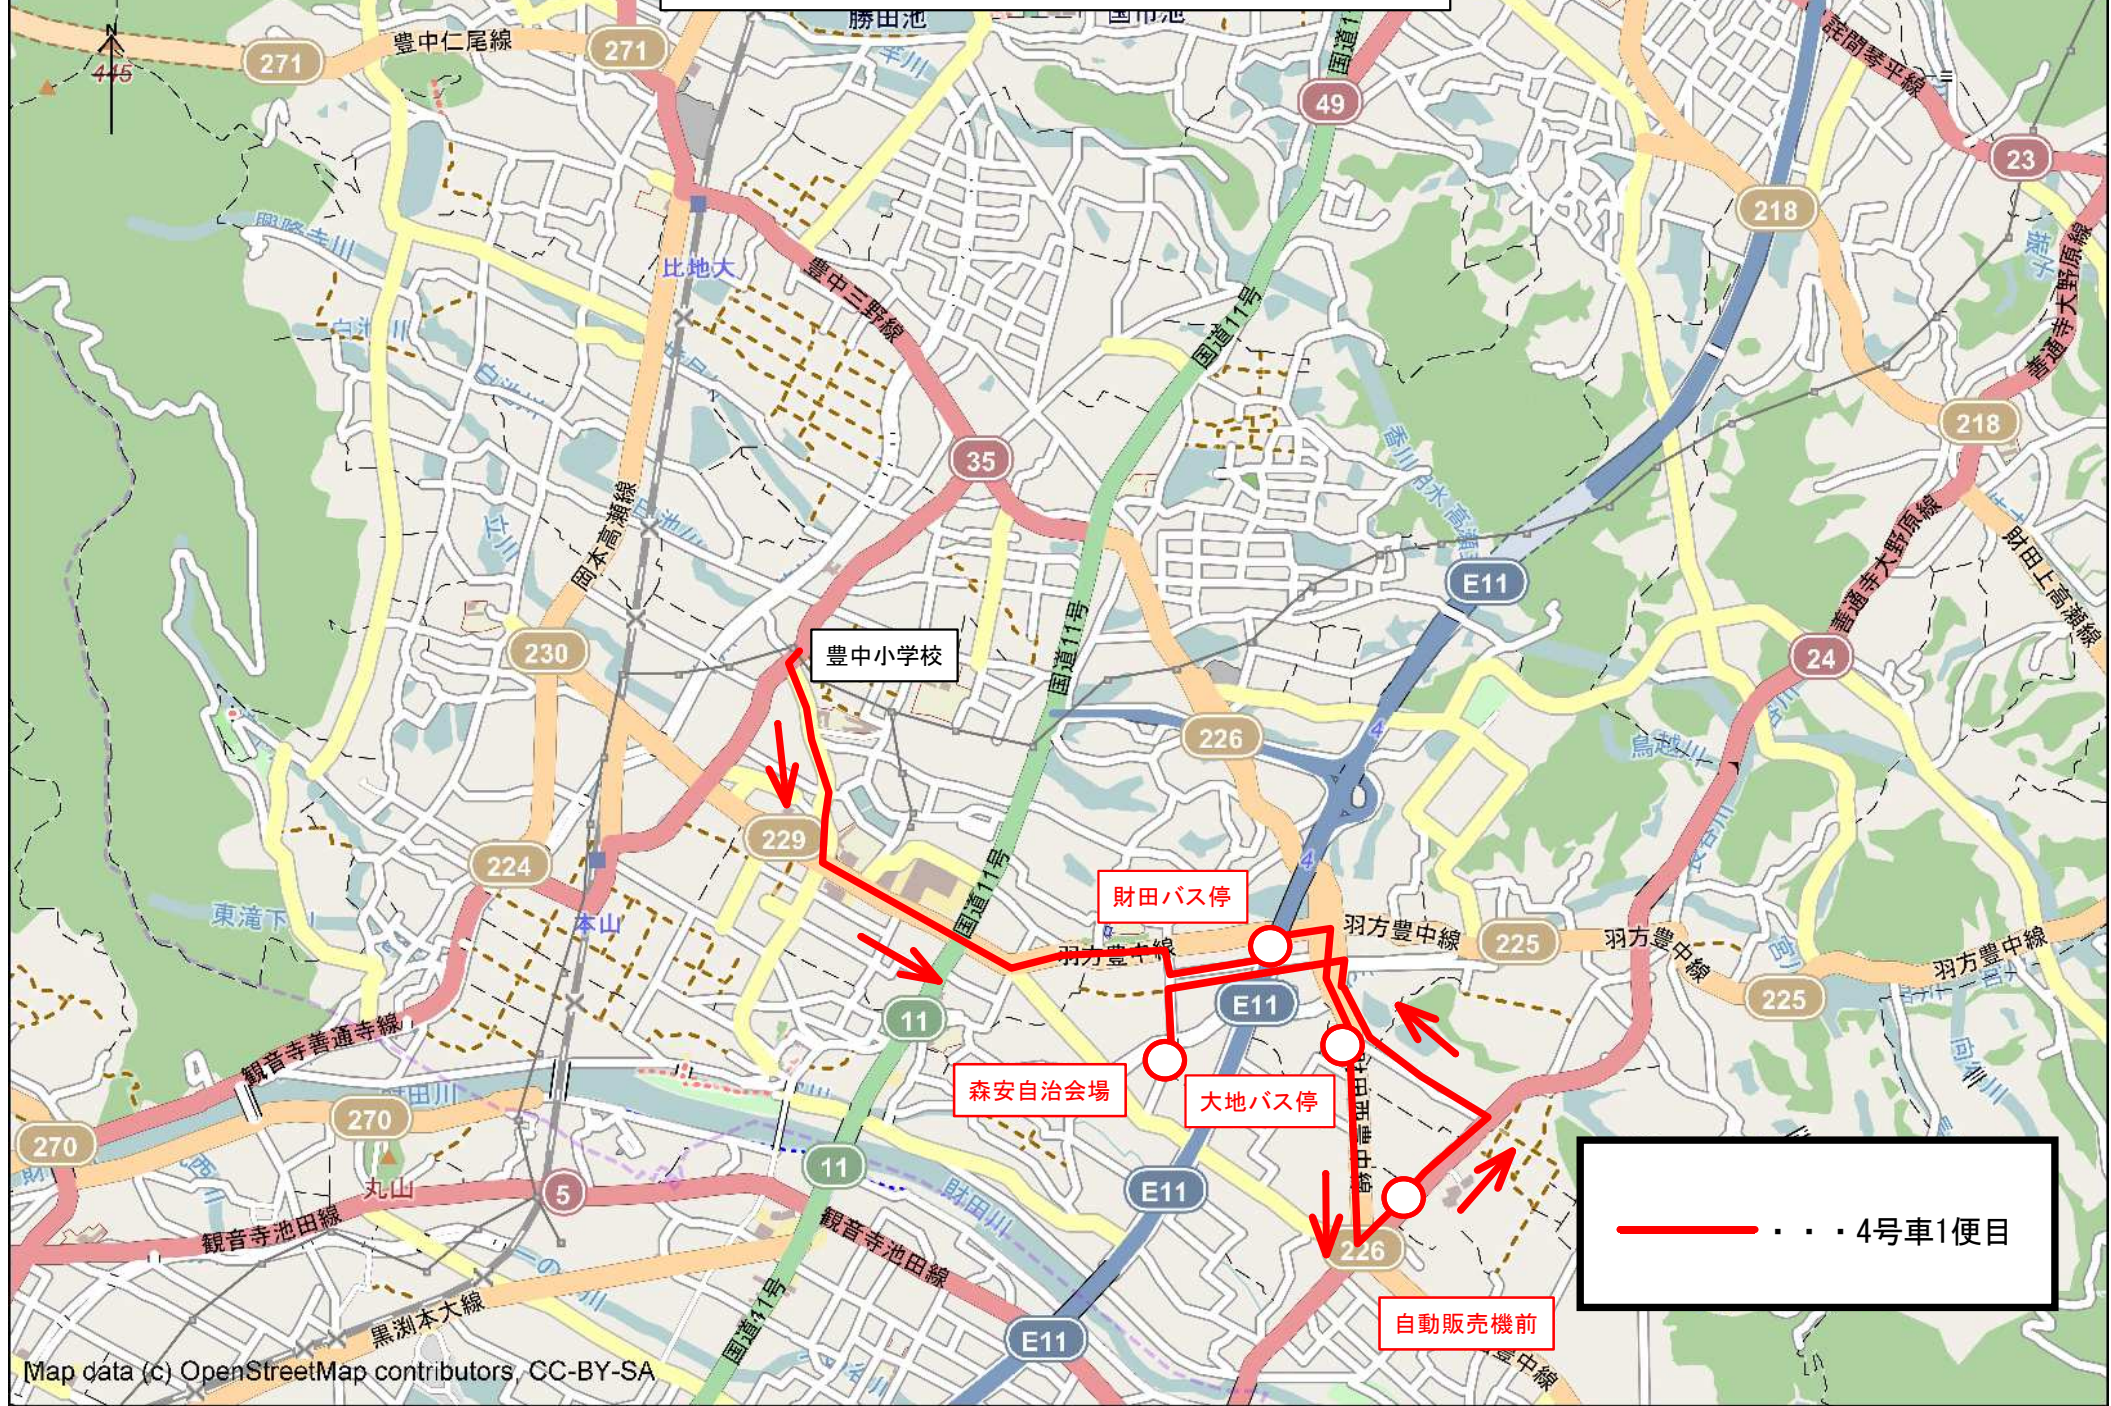

豊中小学校スクールバス運行路線図 (4号車)

Map data (c) OpenStreetMap contributors, CC-BY-SA

1.0km
1:27,000