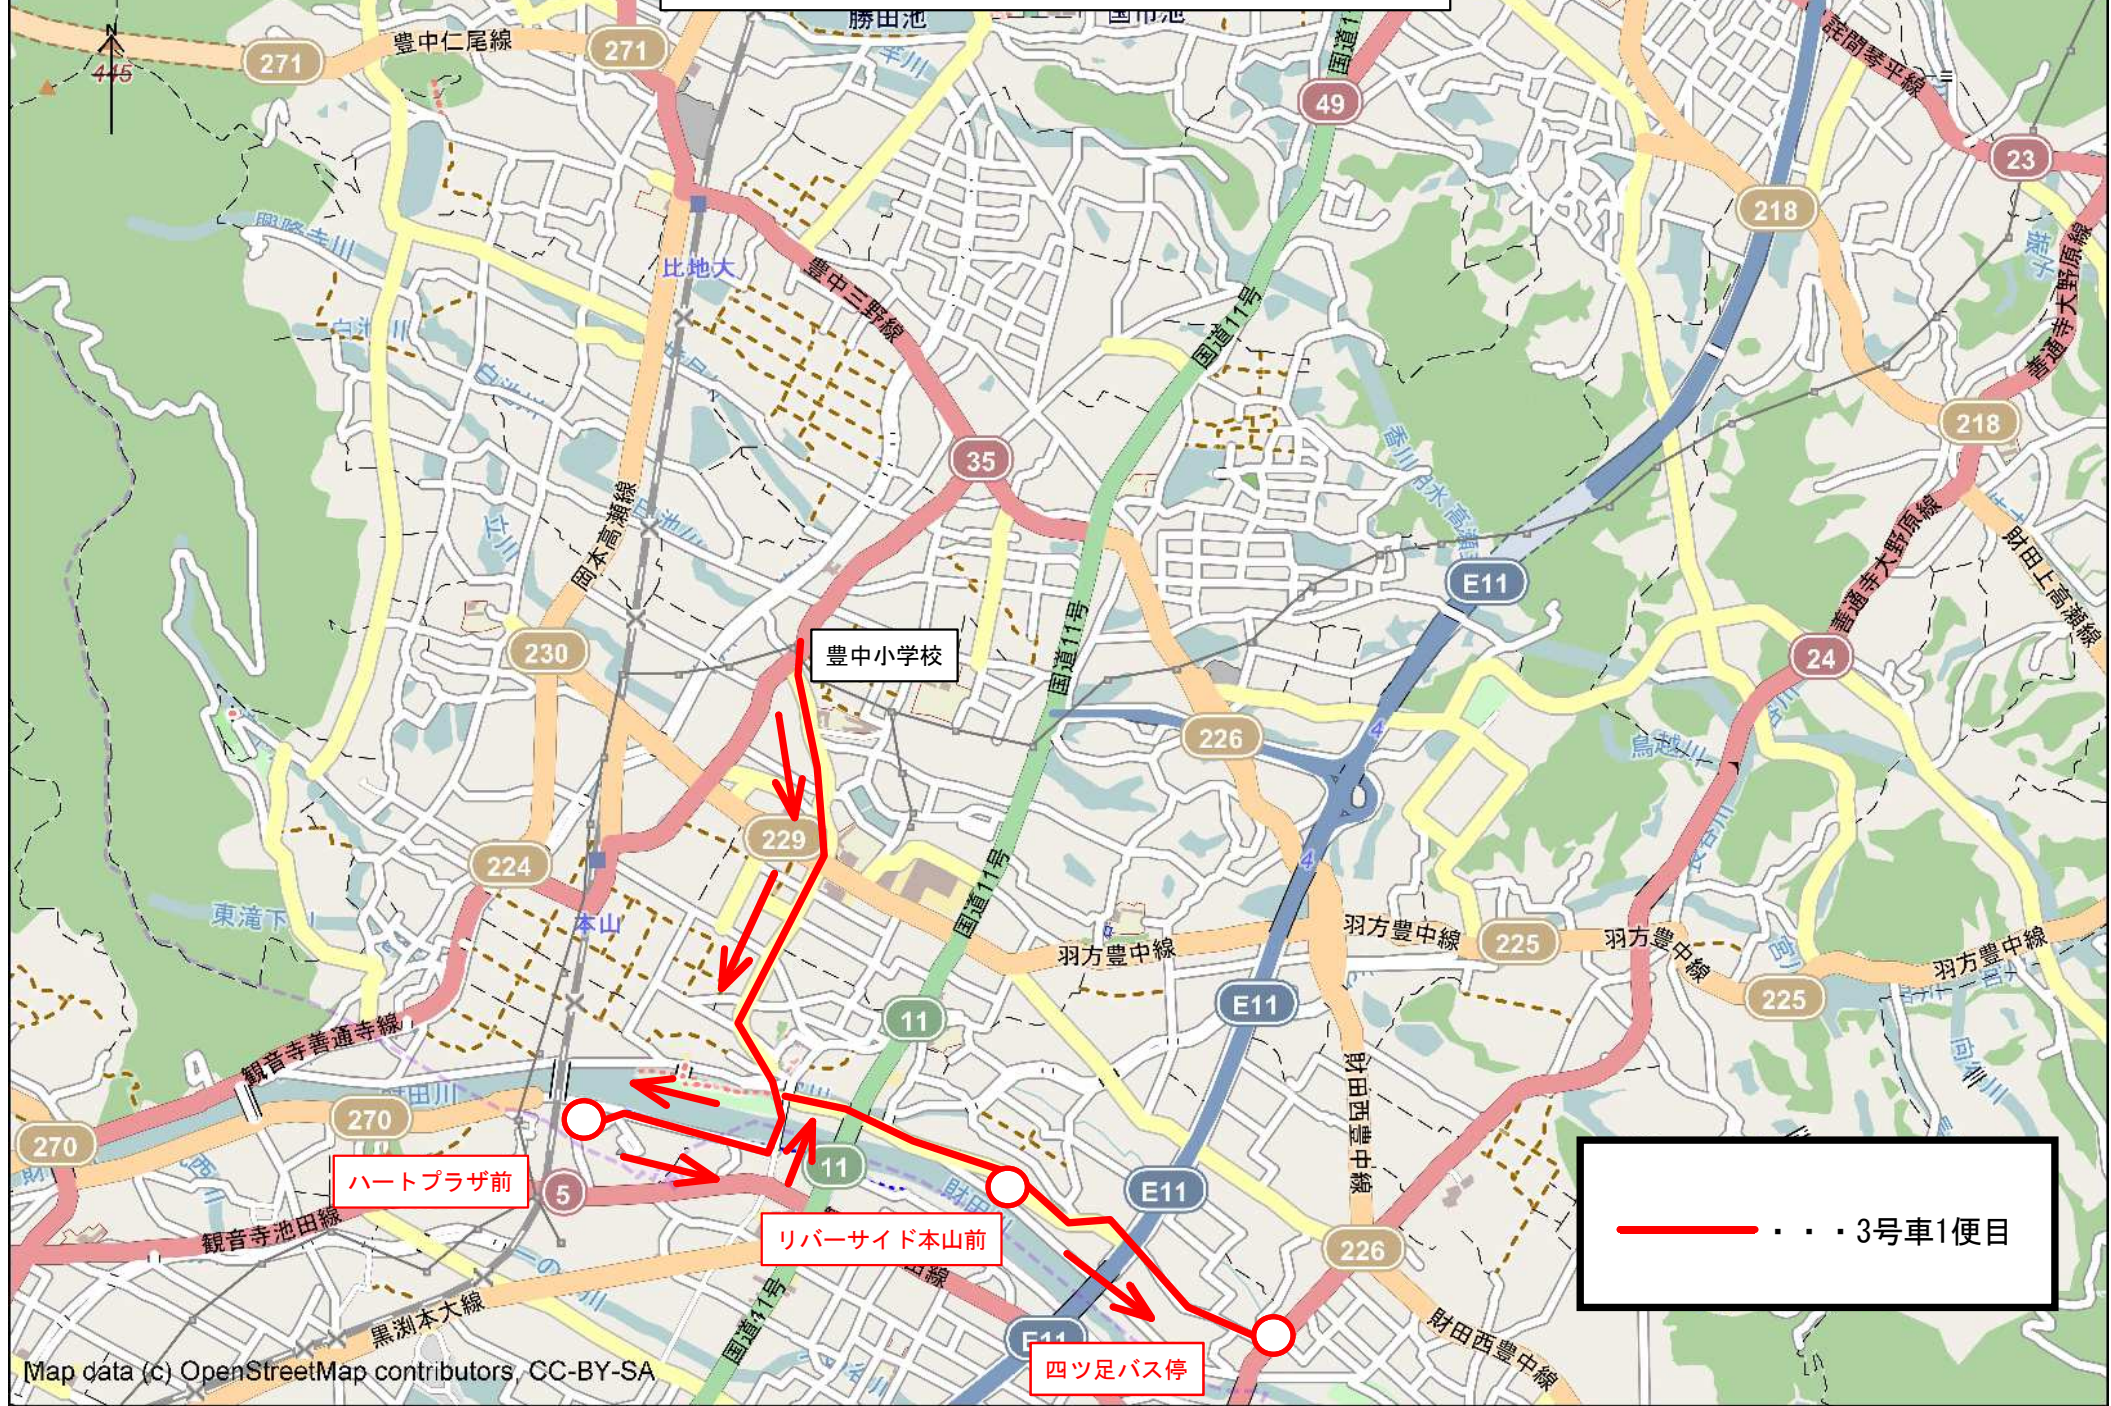

豊中小学校スクールバス運行路線図 (3号車)

— . . . 3号車1便目

Map data (c) OpenStreetMap contributors, CC-BY-SA

1.0km
1:27,000