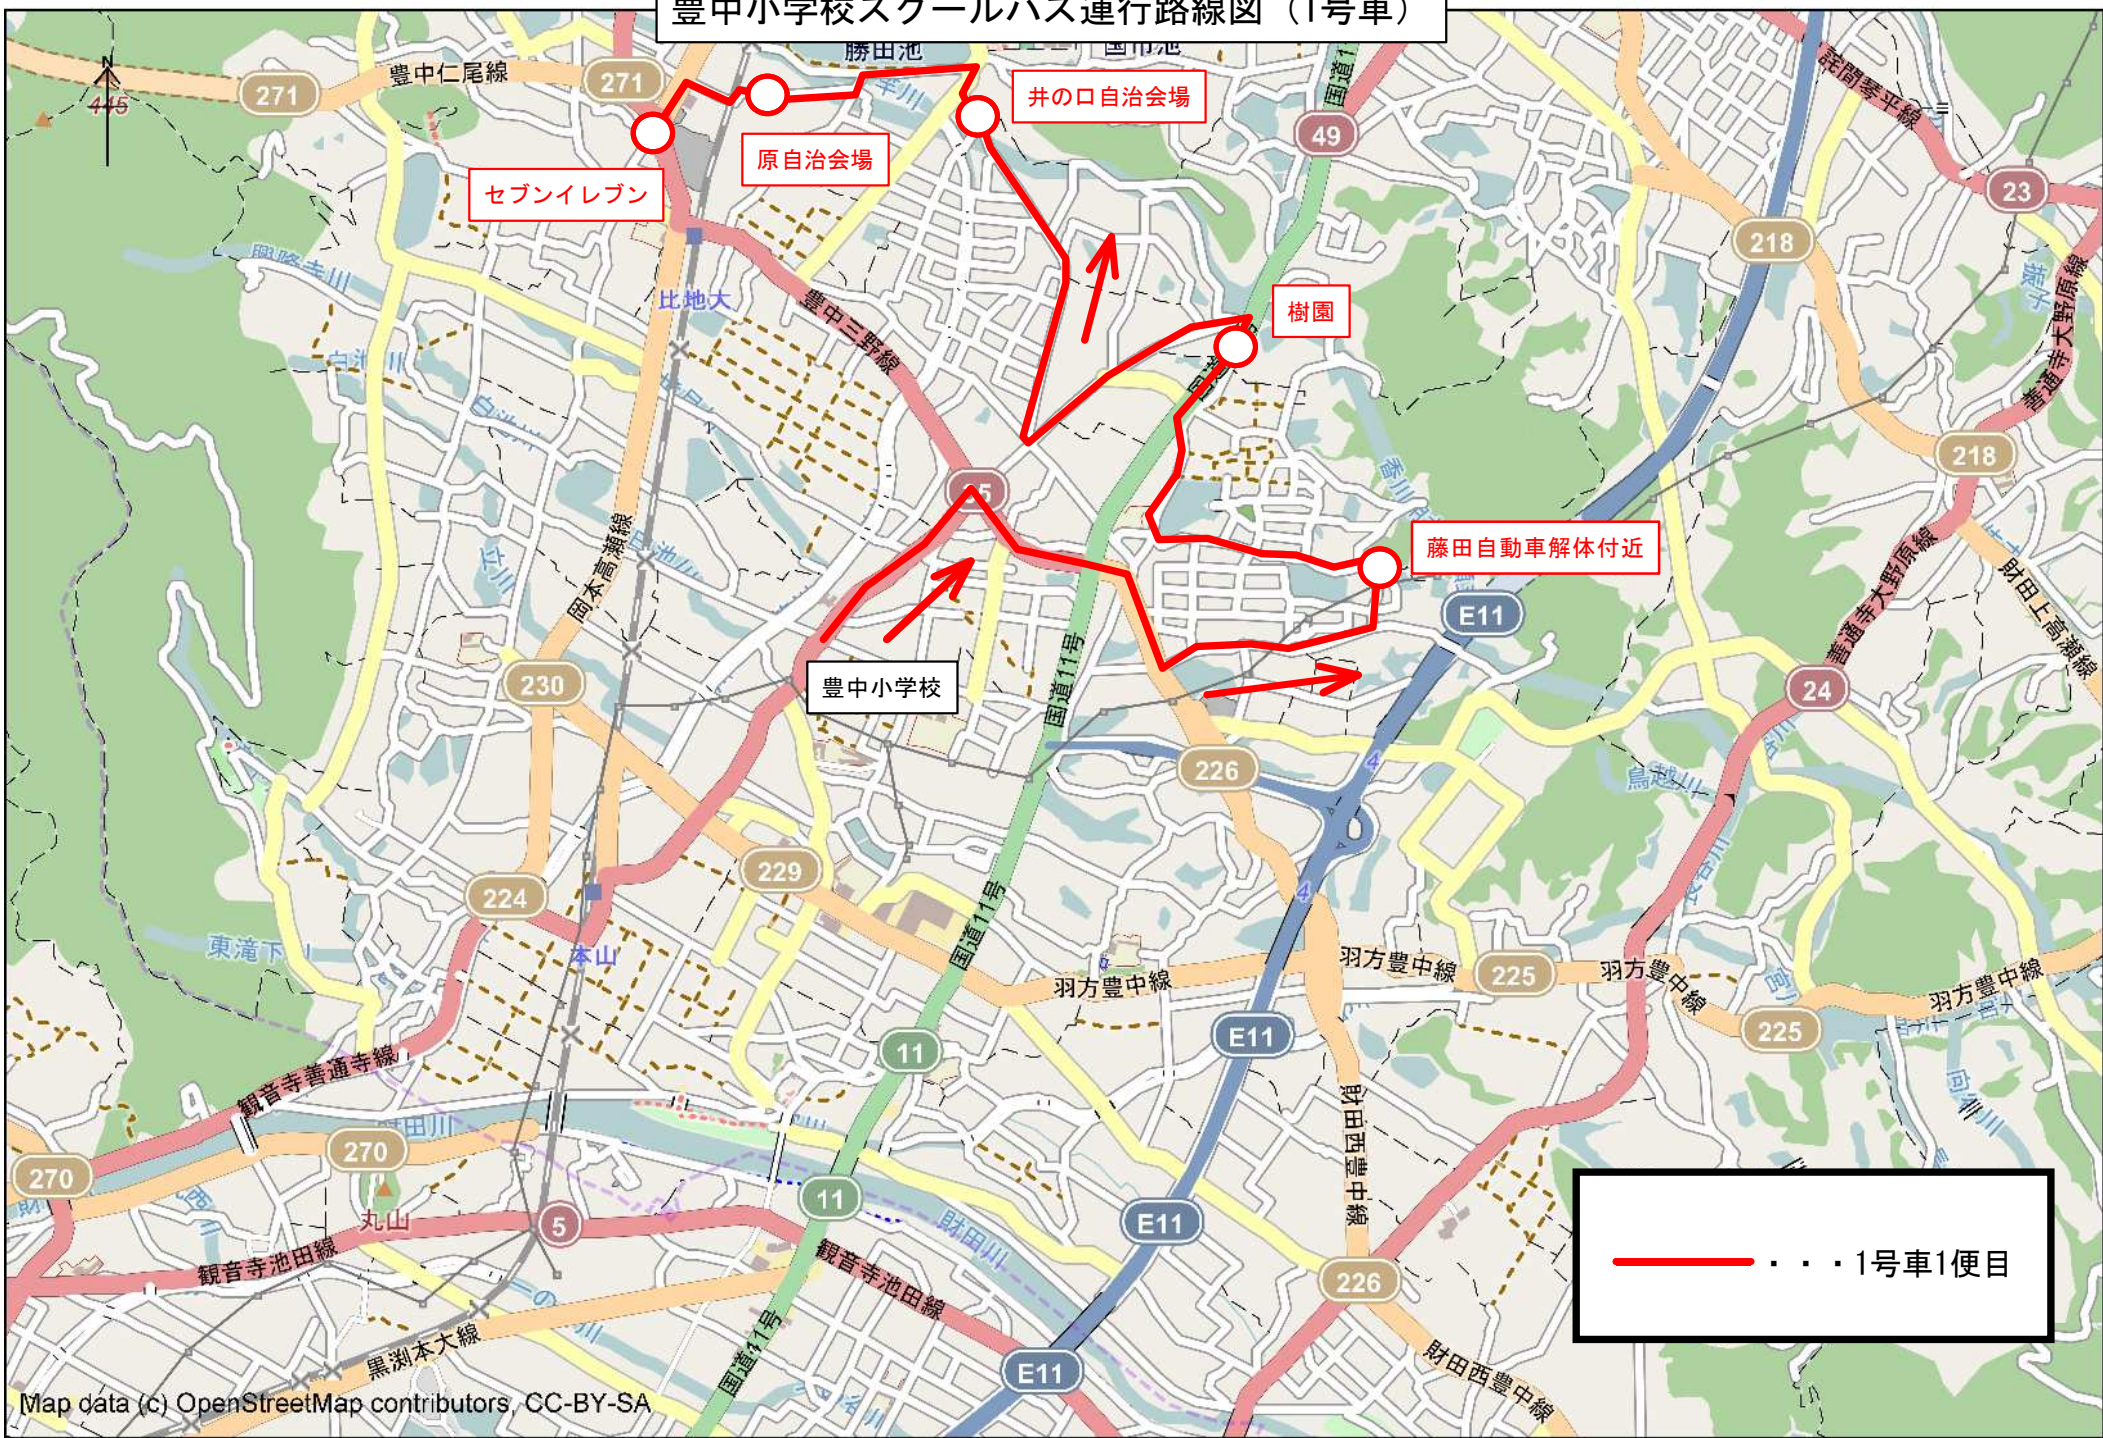

# 豊中小学校スクールバス運行路線図 (1号車)

— . . . 1号車1便目

Map data (c) OpenStreetMap contributors, CC-BY-SA

1.0km  
1:27,000

# 豊中小学校スクールバス運行路線図 (2号車)

—— 2号車1便目

Map data (c) OpenStreetMap contributors, CC-BY-SA

1.0km  
1:27,000

# 豊中小学校スクールバス運行路線図 (3号車)

— . . . 3号車1便目

Map data (c) OpenStreetMap contributors, CC-BY-SA

1.0km  
1:27,000

# 豊中小学校スクールバス運行路線図 (4号車)

Map data (c) OpenStreetMap contributors, CC-BY-SA

1.0km  
1:27,000