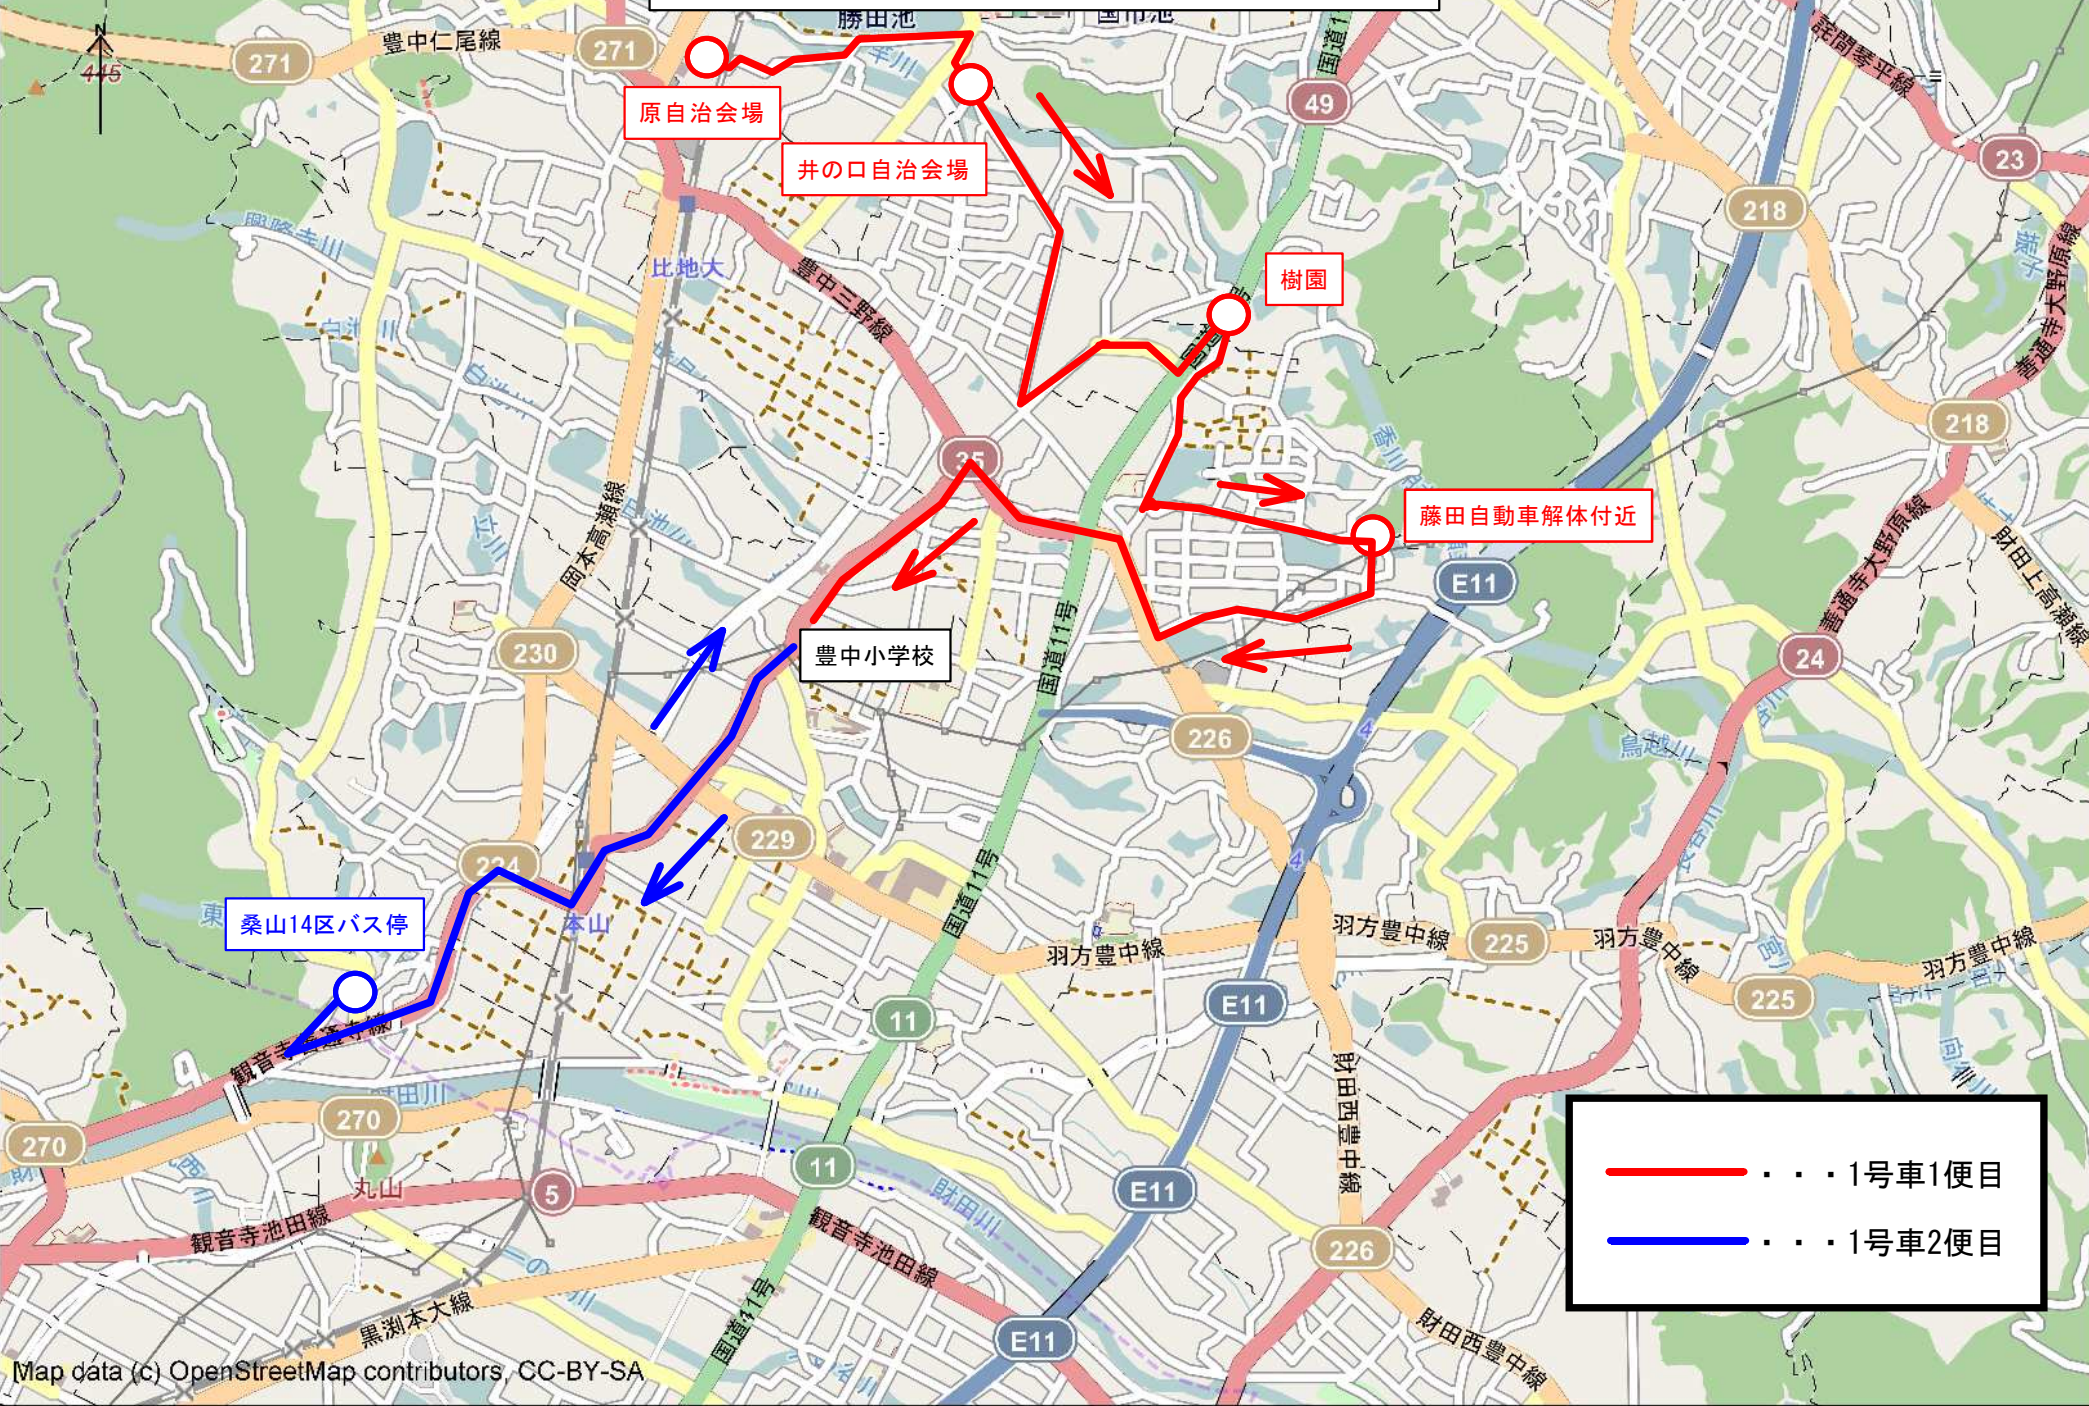

# 豊中小学校スクールバス運行路線図 (1号車)

Map data (c) OpenStreetMap contributors, CC-BY-SA

1.0km  
1:27,000