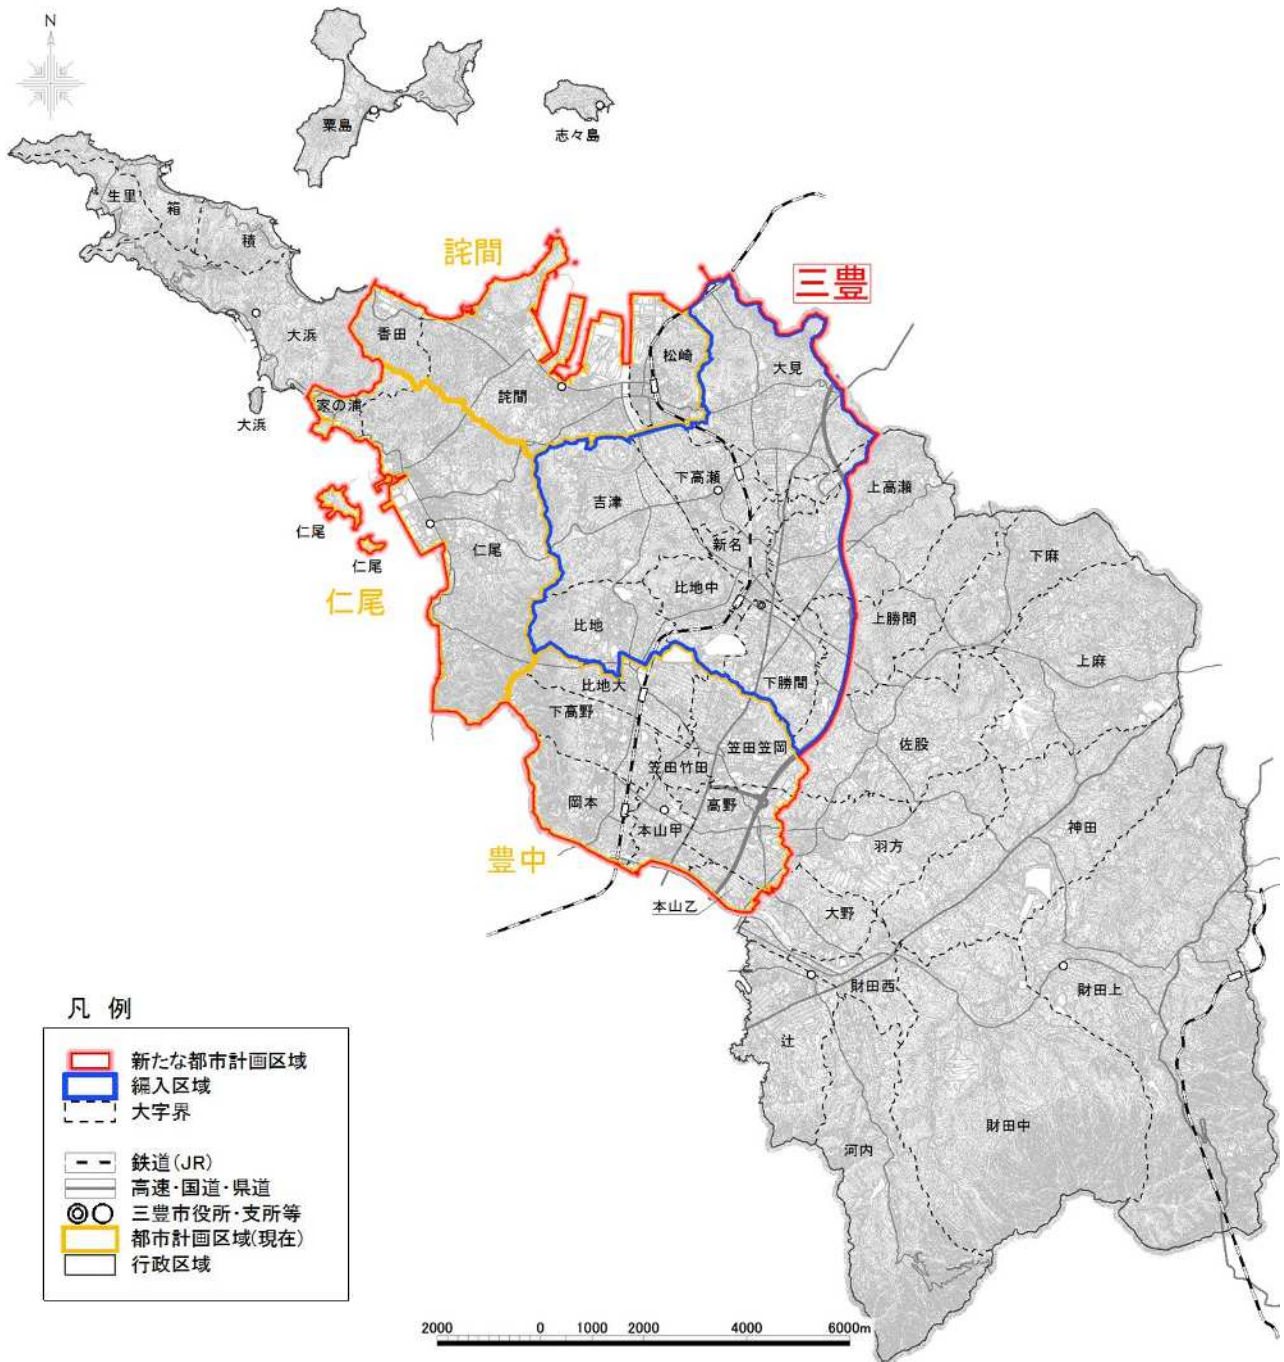

# 三豊都市計画区域（令和3年5月31日より）

これまでの都市計画区域  
新たに編入される区域

豊中町全域、詫間町の一部（詫間、松崎、香田）、仁尾町全域  
高瀬町の一部（高速道路の以西）、三野町全域