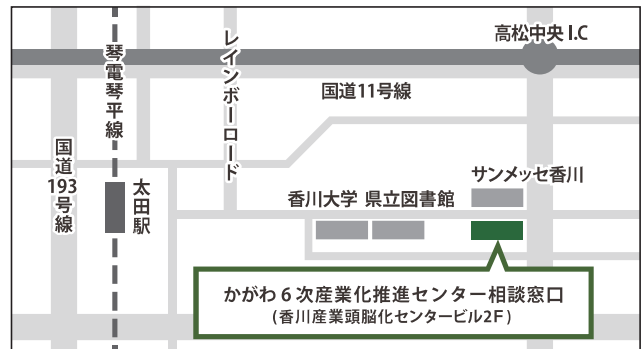

豊田 浩伸 トヨタ ヒロノブ

事業計画はいわば「設計図」のようなモノです。これまでの経験を生かして、事業規模や商品特性を分析し、最適な事業展開プランの提案・コーディネートを行いたいと考えています。

竹内 哲也 タケウチ テツヤ

スケールメリットにより安価に仕入れた原材料を、効率的な工場で大量生産する製品とはひと味違う、「らしさ」がある商品を作り出す際は、何なりとご相談ください。

交通アクセス

6次産業化推進センター相談窓口 [かがわ産業支援財団内]

〒761-0301 高松市林町2217-15 香川産業頭脳化センタービル2F

- お車の場合…高松中央ICから車で約2分、高松西ICから車で約15分。
- バスの場合…JR高松駅又はことでん太田駅から乗り「サンメッセ香川」下車すぐ。

相談申込書

FAXでのお申込みをご希望の方は、下記項目に記入し [FAX:087-869-3710] までお送りください。

キギョウメイ	シメイ
企業名	氏名
連絡先 ※ご希望の連絡先 (TEL・FAX・メールアドレス) をお教えてください。	相談希望日 ※相談希望日時は、複数ご記入頂けると予約がスムーズです。
相談内容	
紹介元機関名	