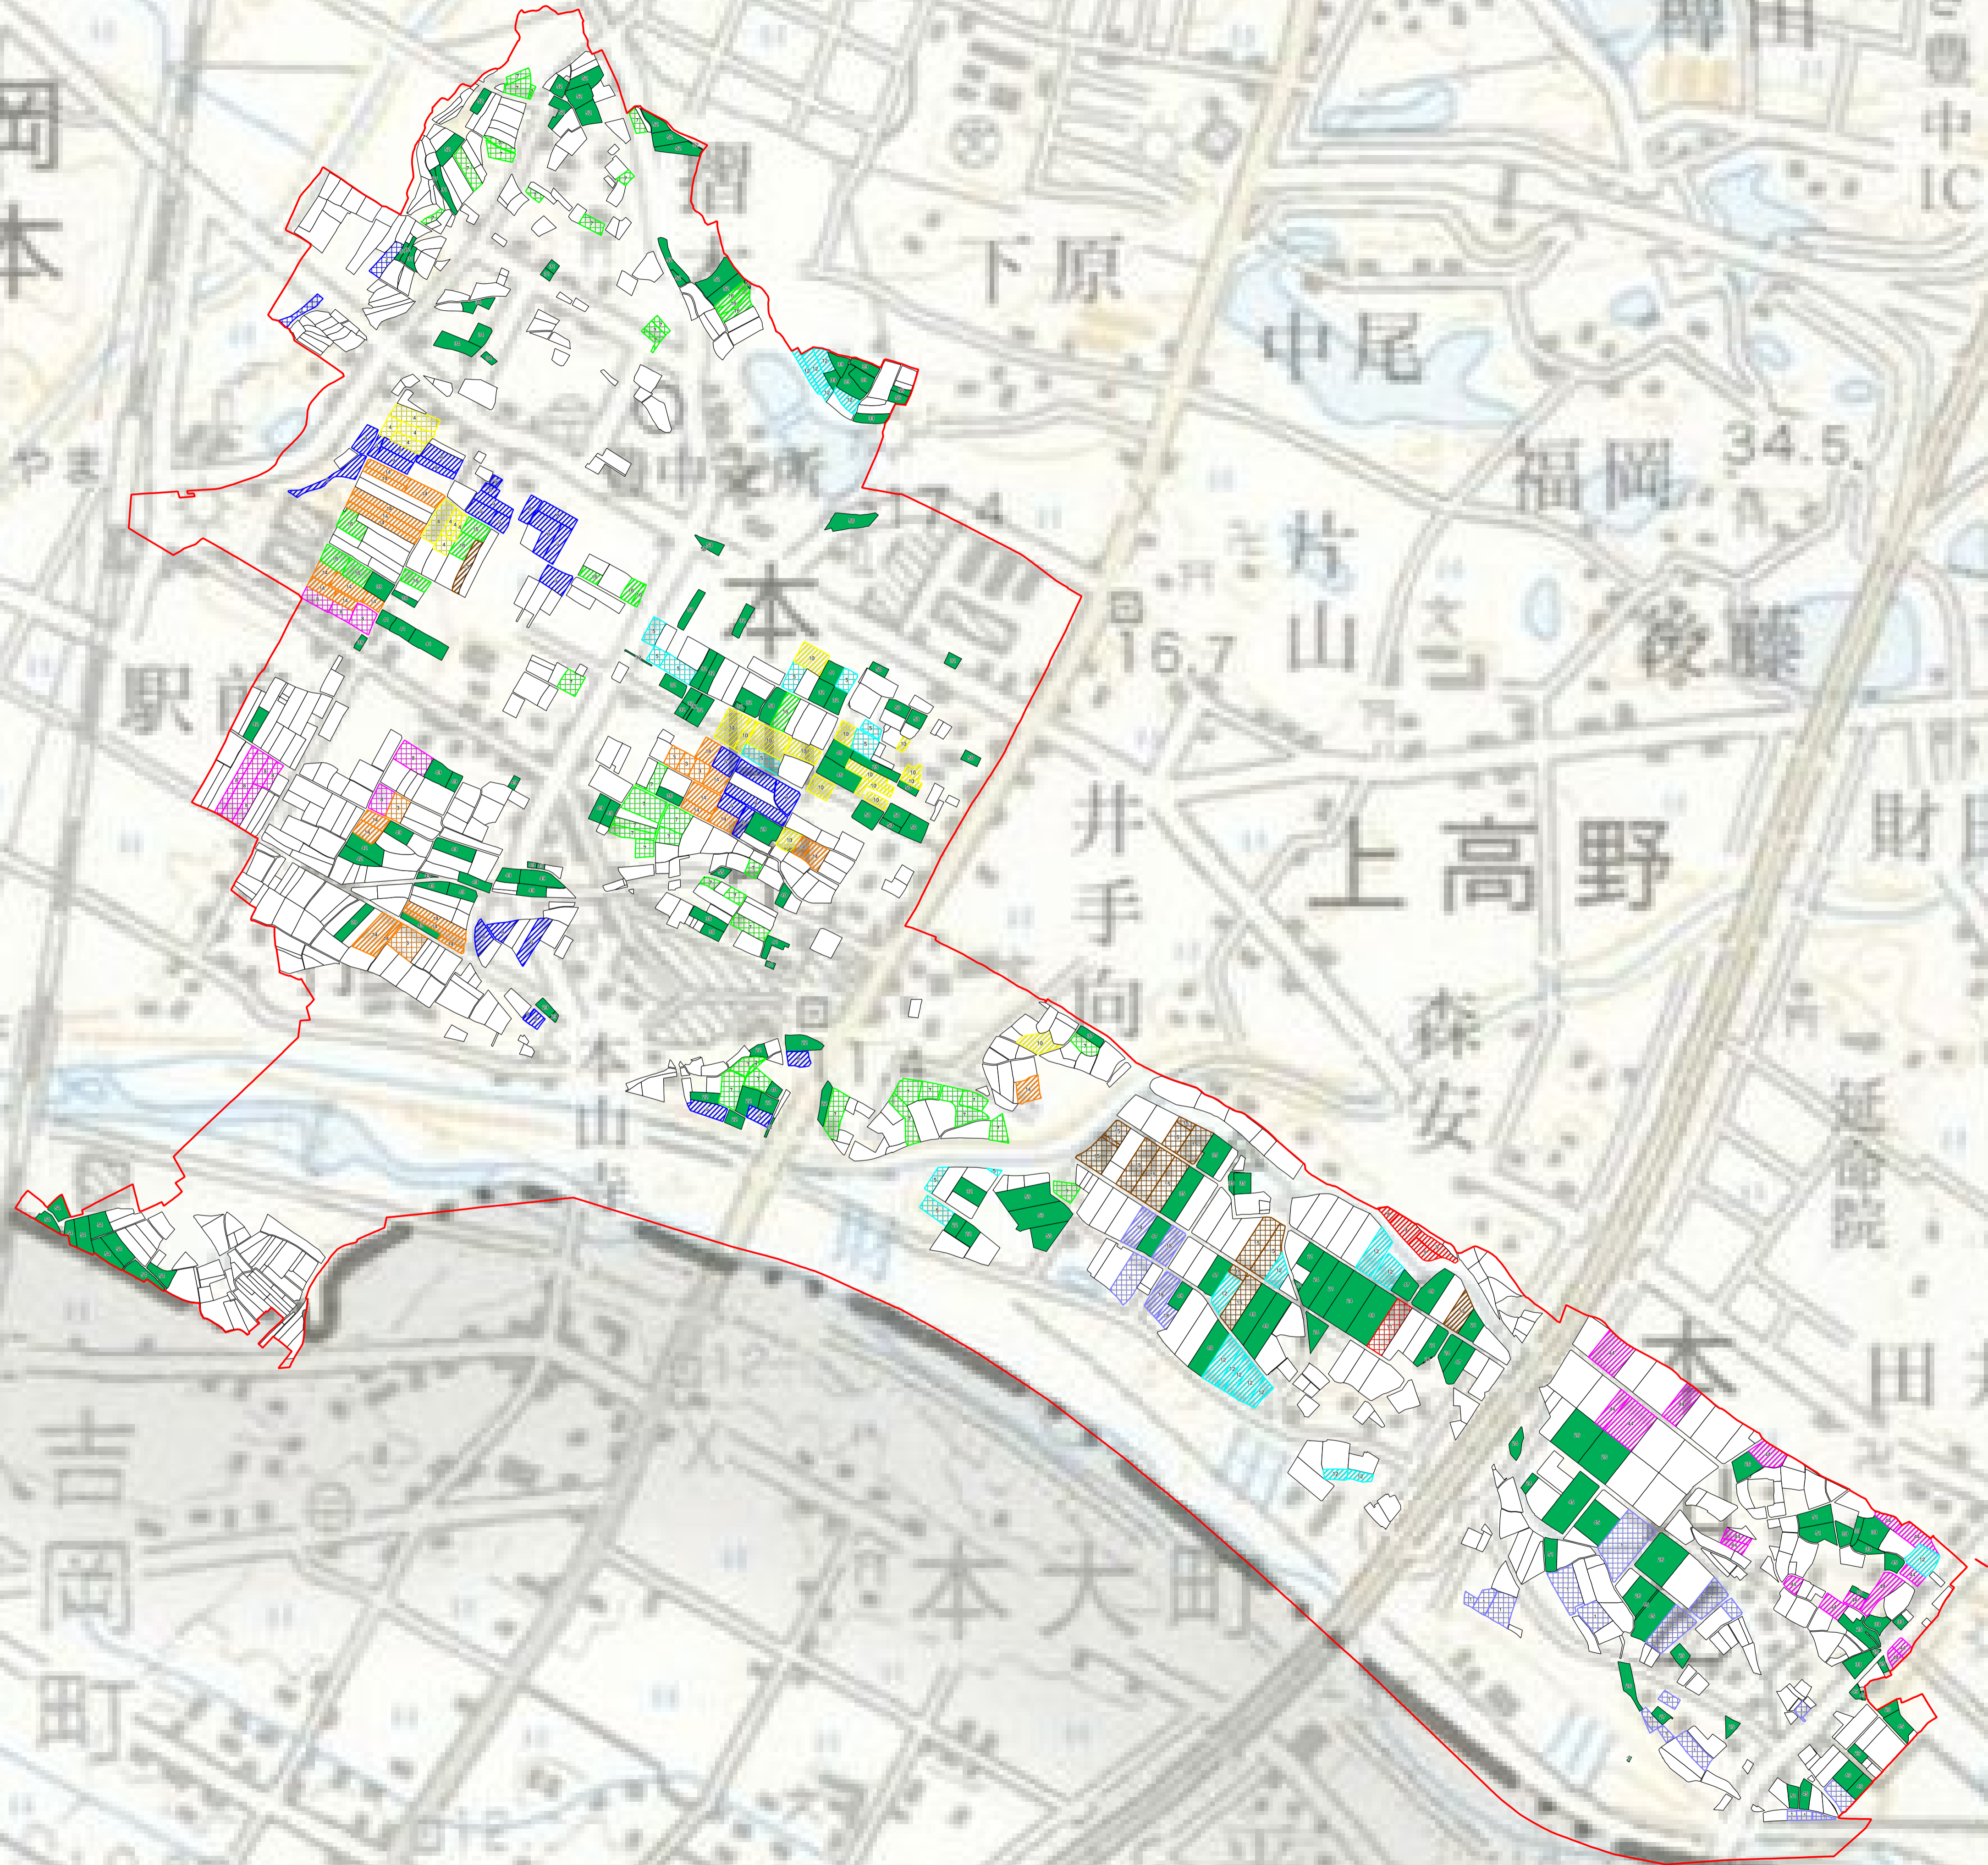

本山地区

凡例	
認定農業者、新規就農者1	[Red grid pattern]
認定農業者、新規就農者2	[Blue grid pattern]
認定農業者、新規就農者3	[Green grid pattern]
認定農業者、新規就農者4	[Yellow grid pattern]
認定農業者、新規就農者5	[Orange grid pattern]
認定農業者、新規就農者6	[Light blue grid pattern]
認定農業者、新規就農者7	[Light orange grid pattern]
認定農業者、新規就農者8	[Light purple grid pattern]
認定農業者、新規就農者9	[Light green grid pattern]
認定農業者、新規就農者10	[Light red grid pattern]
認定農業者、新規就農者11	[Light blue diagonal lines]
認定農業者、新規就農者12	[Light green diagonal lines]
認定農業者、新規就農者13	[Light yellow diagonal lines]
認定農業者、新規就農者14	[Light orange diagonal lines]
認定農業者、新規就農者15	[Light cyan diagonal lines]
認定農業者、新規就農者16	[Light blue diagonal lines]
認定農業者、新規就農者17	[Light purple diagonal lines]
利用者	[Solid green]
今後検討	[White]