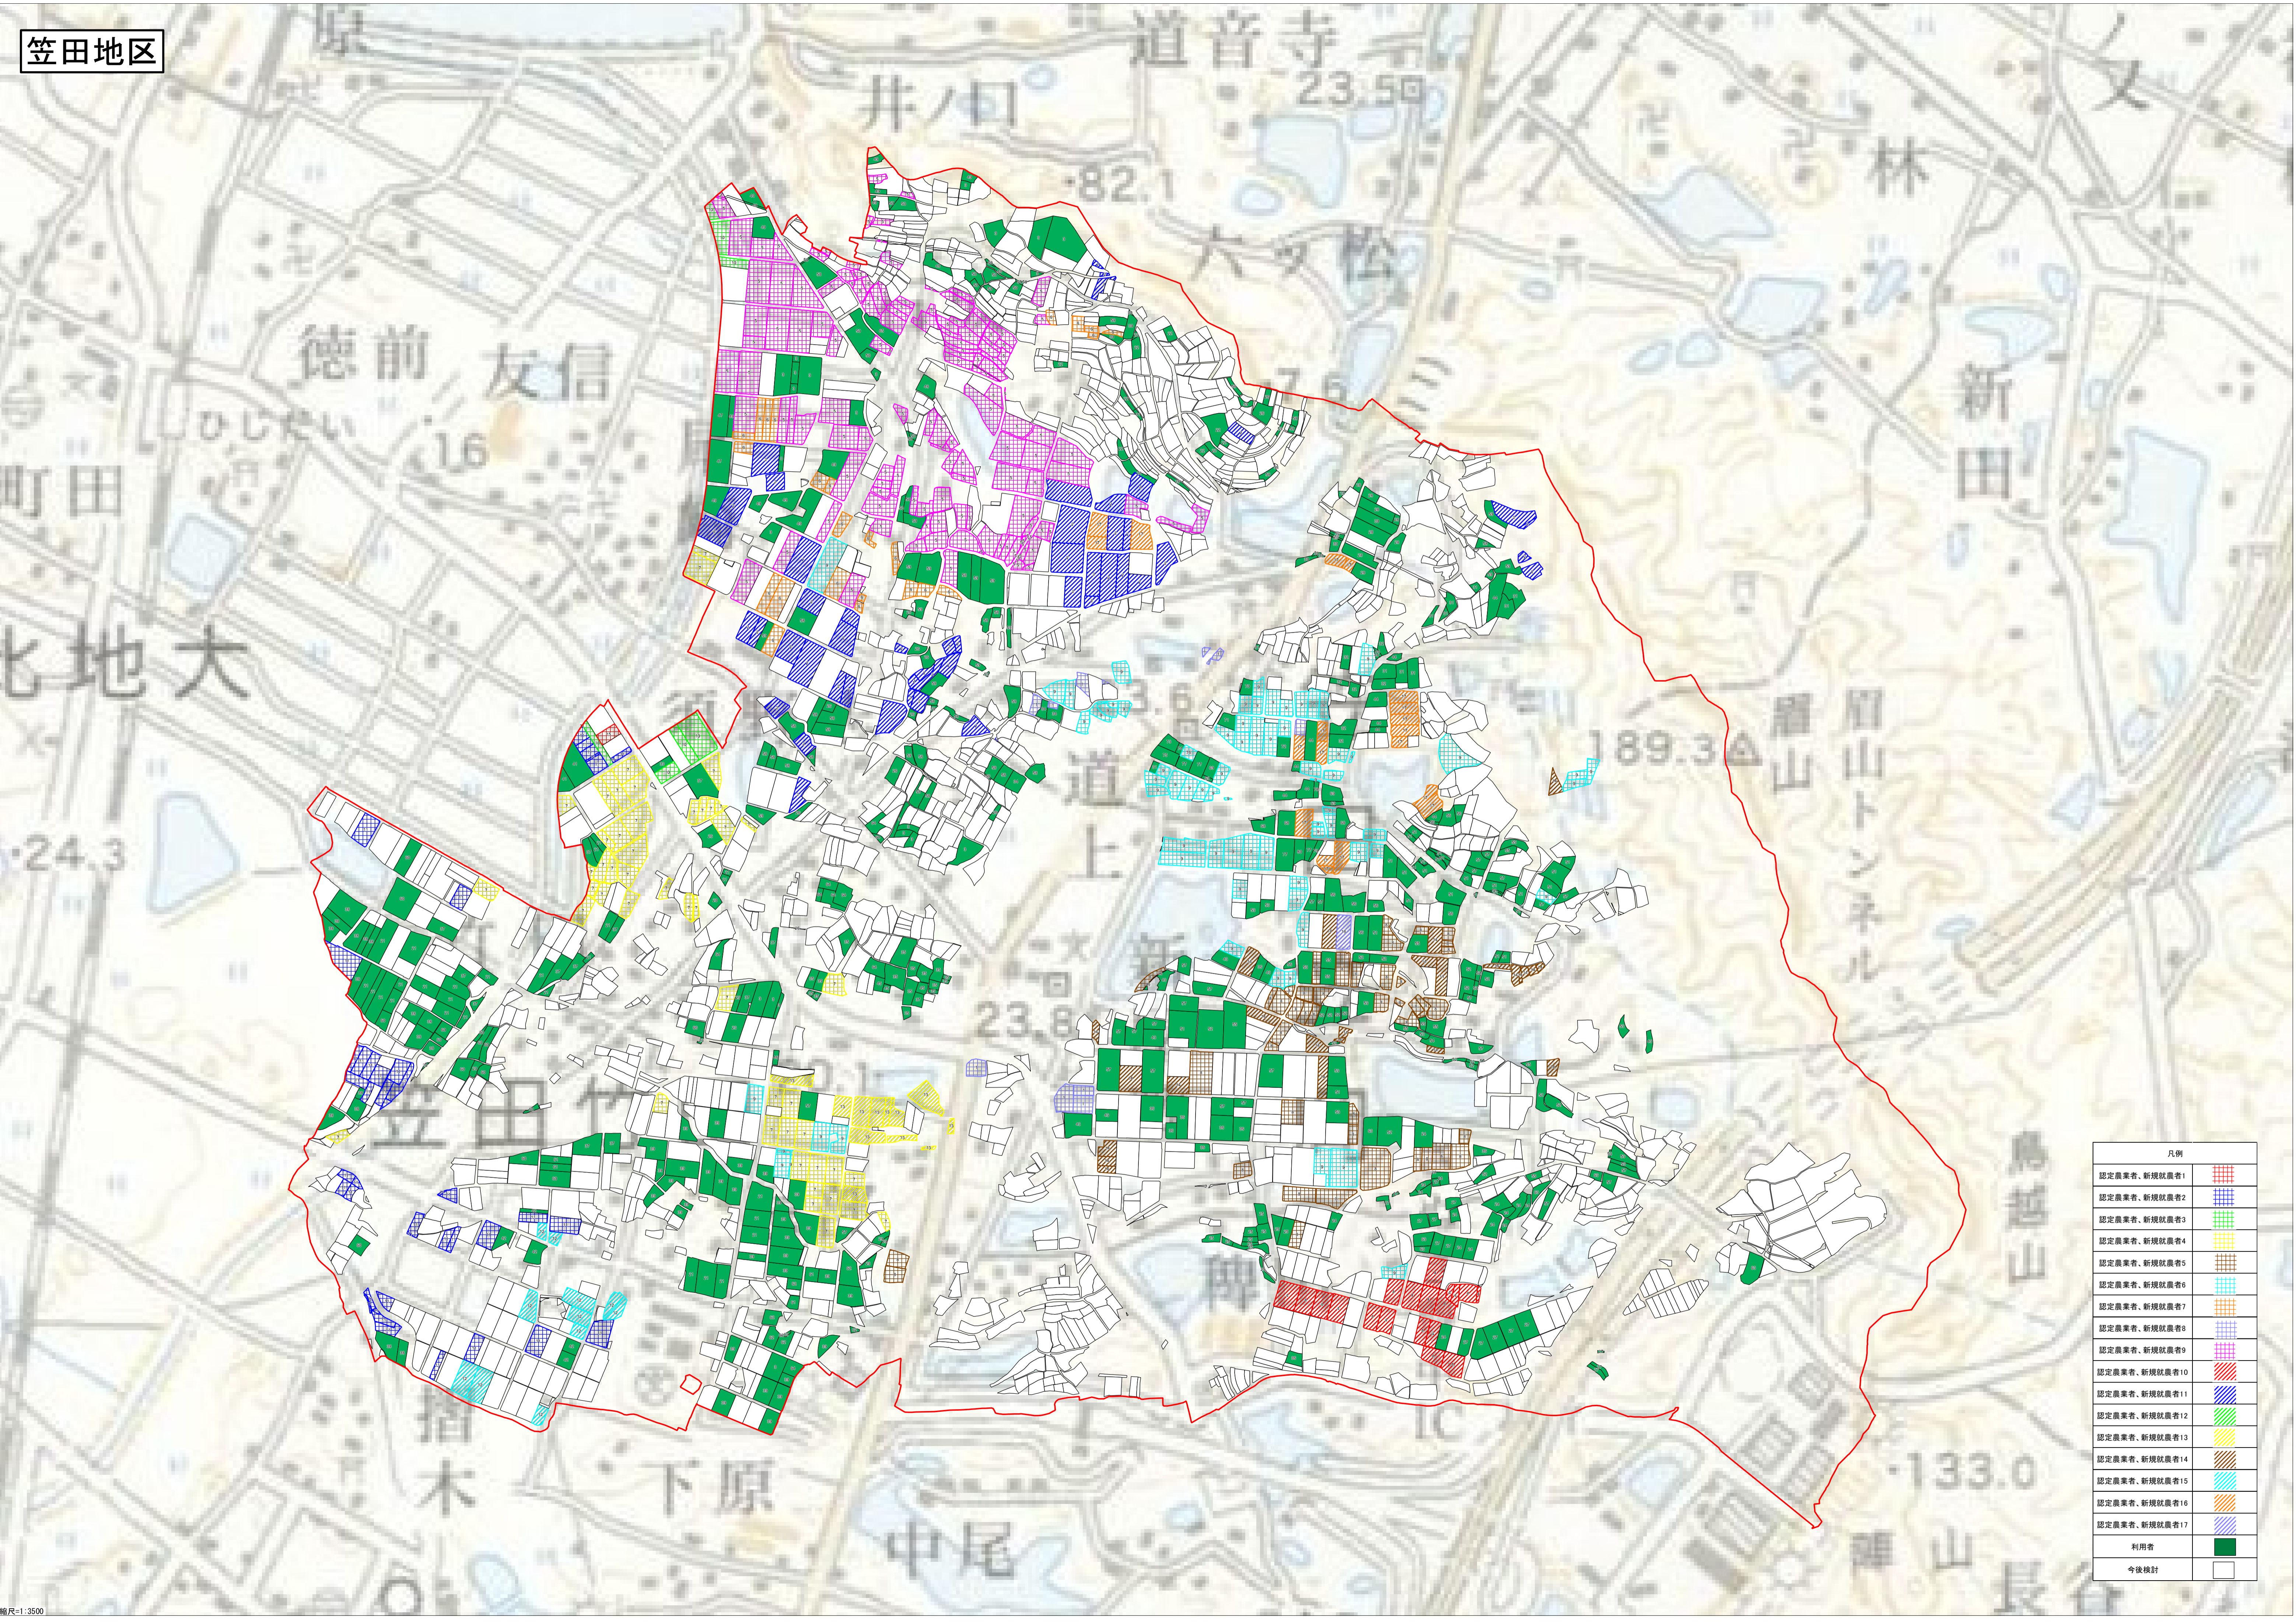

笠田地区

凡例	
認定農業者、新規就農者1	[Red grid pattern]
認定農業者、新規就農者2	[Blue grid pattern]
認定農業者、新規就農者3	[Green grid pattern]
認定農業者、新規就農者4	[Yellow grid pattern]
認定農業者、新規就農者5	[Cyan grid pattern]
認定農業者、新規就農者6	[Orange grid pattern]
認定農業者、新規就農者7	[Purple grid pattern]
認定農業者、新規就農者8	[Light blue grid pattern]
認定農業者、新規就農者9	[Pink grid pattern]
認定農業者、新規就農者10	[Red diagonal lines]
認定農業者、新規就農者11	[Blue diagonal lines]
認定農業者、新規就農者12	[Green diagonal lines]
認定農業者、新規就農者13	[Yellow diagonal lines]
認定農業者、新規就農者14	[Cyan diagonal lines]
認定農業者、新規就農者15	[Orange diagonal lines]
認定農業者、新規就農者16	[Purple diagonal lines]
認定農業者、新規就農者17	[Light blue diagonal lines]
利用者	[Solid green]
今後検討	[White]