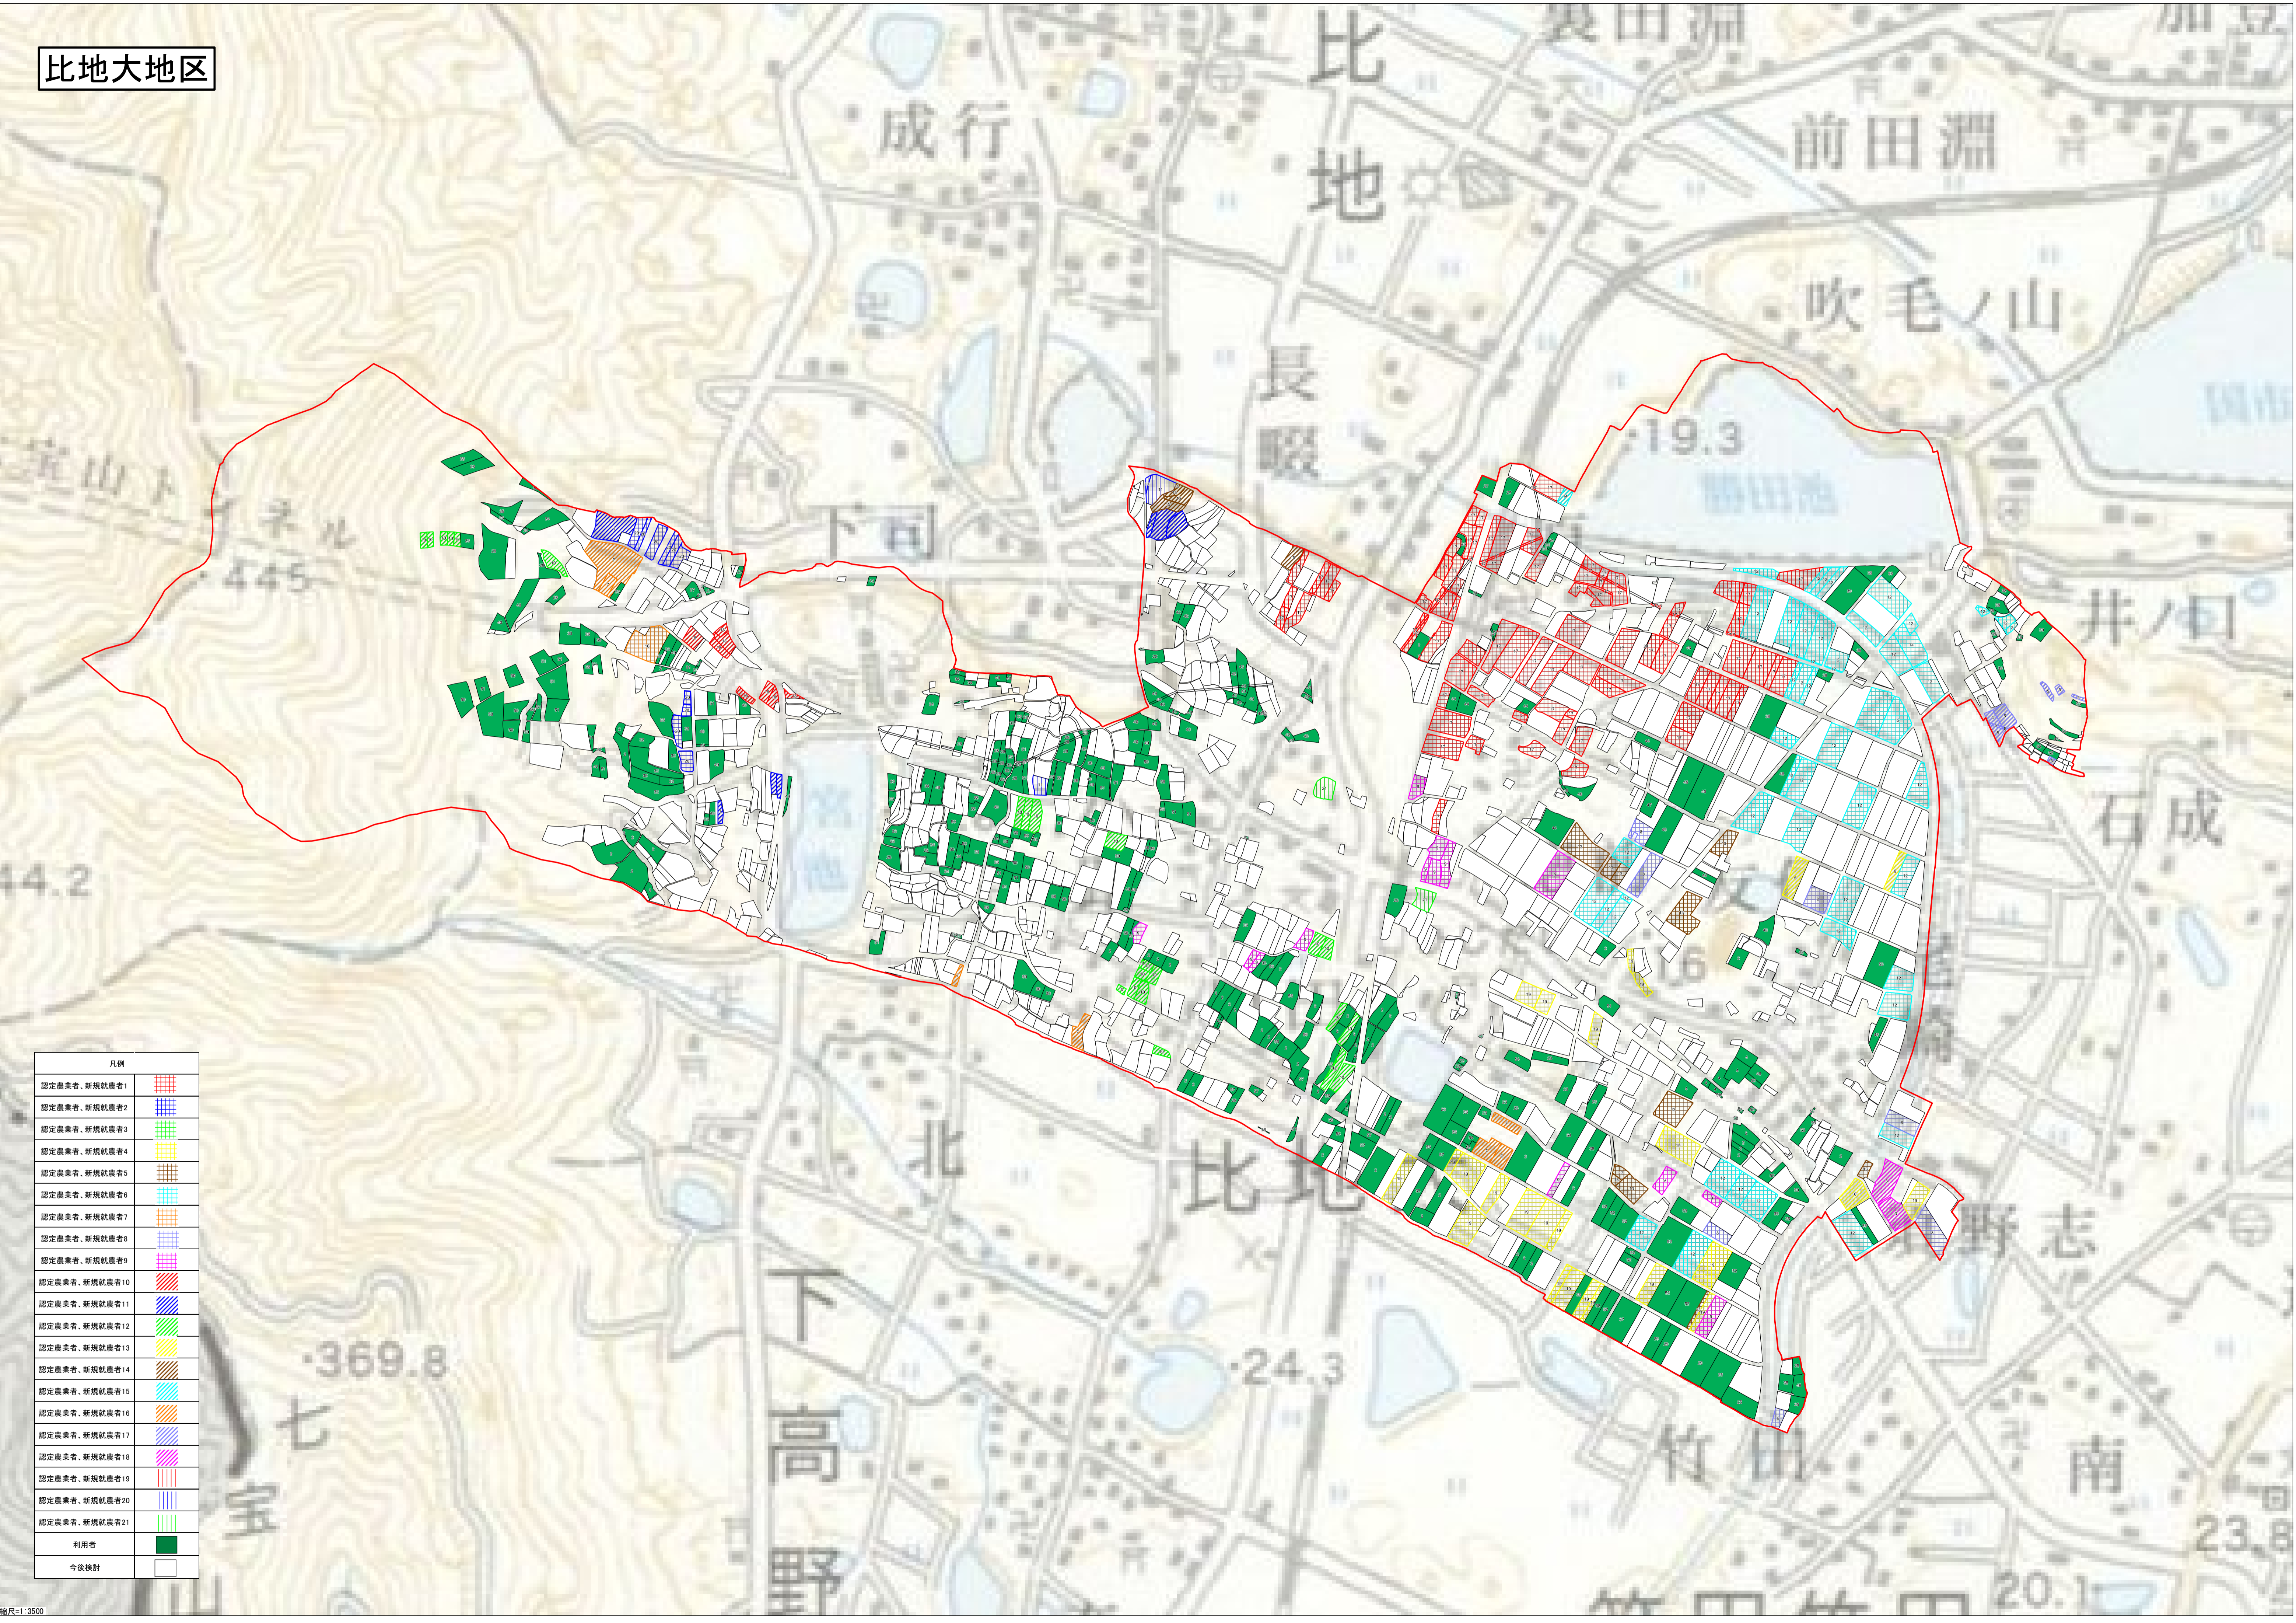

比地大地区

| 凡例 | |
|---------------|-----------------------------|
| 認定農業者、新規就農者1 | [Red grid pattern] |
| 認定農業者、新規就農者2 | [Blue grid pattern] |
| 認定農業者、新規就農者3 | [Green grid pattern] |
| 認定農業者、新規就農者4 | [Yellow grid pattern] |
| 認定農業者、新規就農者5 | [Orange grid pattern] |
| 認定農業者、新規就農者6 | [Cyan grid pattern] |
| 認定農業者、新規就農者7 | [Light blue grid pattern] |
| 認定農業者、新規就農者8 | [Light green grid pattern] |
| 認定農業者、新規就農者9 | [Purple grid pattern] |
| 認定農業者、新規就農者10 | [Pink grid pattern] |
| 認定農業者、新規就農者11 | [Light purple grid pattern] |
| 認定農業者、新規就農者12 | [Light blue grid pattern] |
| 認定農業者、新規就農者13 | [Light green grid pattern] |
| 認定農業者、新規就農者14 | [Light yellow grid pattern] |
| 認定農業者、新規就農者15 | [Light orange grid pattern] |
| 認定農業者、新規就農者16 | [Light cyan grid pattern] |
| 認定農業者、新規就農者17 | [Light blue grid pattern] |
| 認定農業者、新規就農者18 | [Light green grid pattern] |
| 認定農業者、新規就農者19 | [Light purple grid pattern] |
| 認定農業者、新規就農者20 | [Light blue grid pattern] |
| 認定農業者、新規就農者21 | [Light green grid pattern] |
| 利用者 | [Solid green] |
| 今後検討 | [White] |