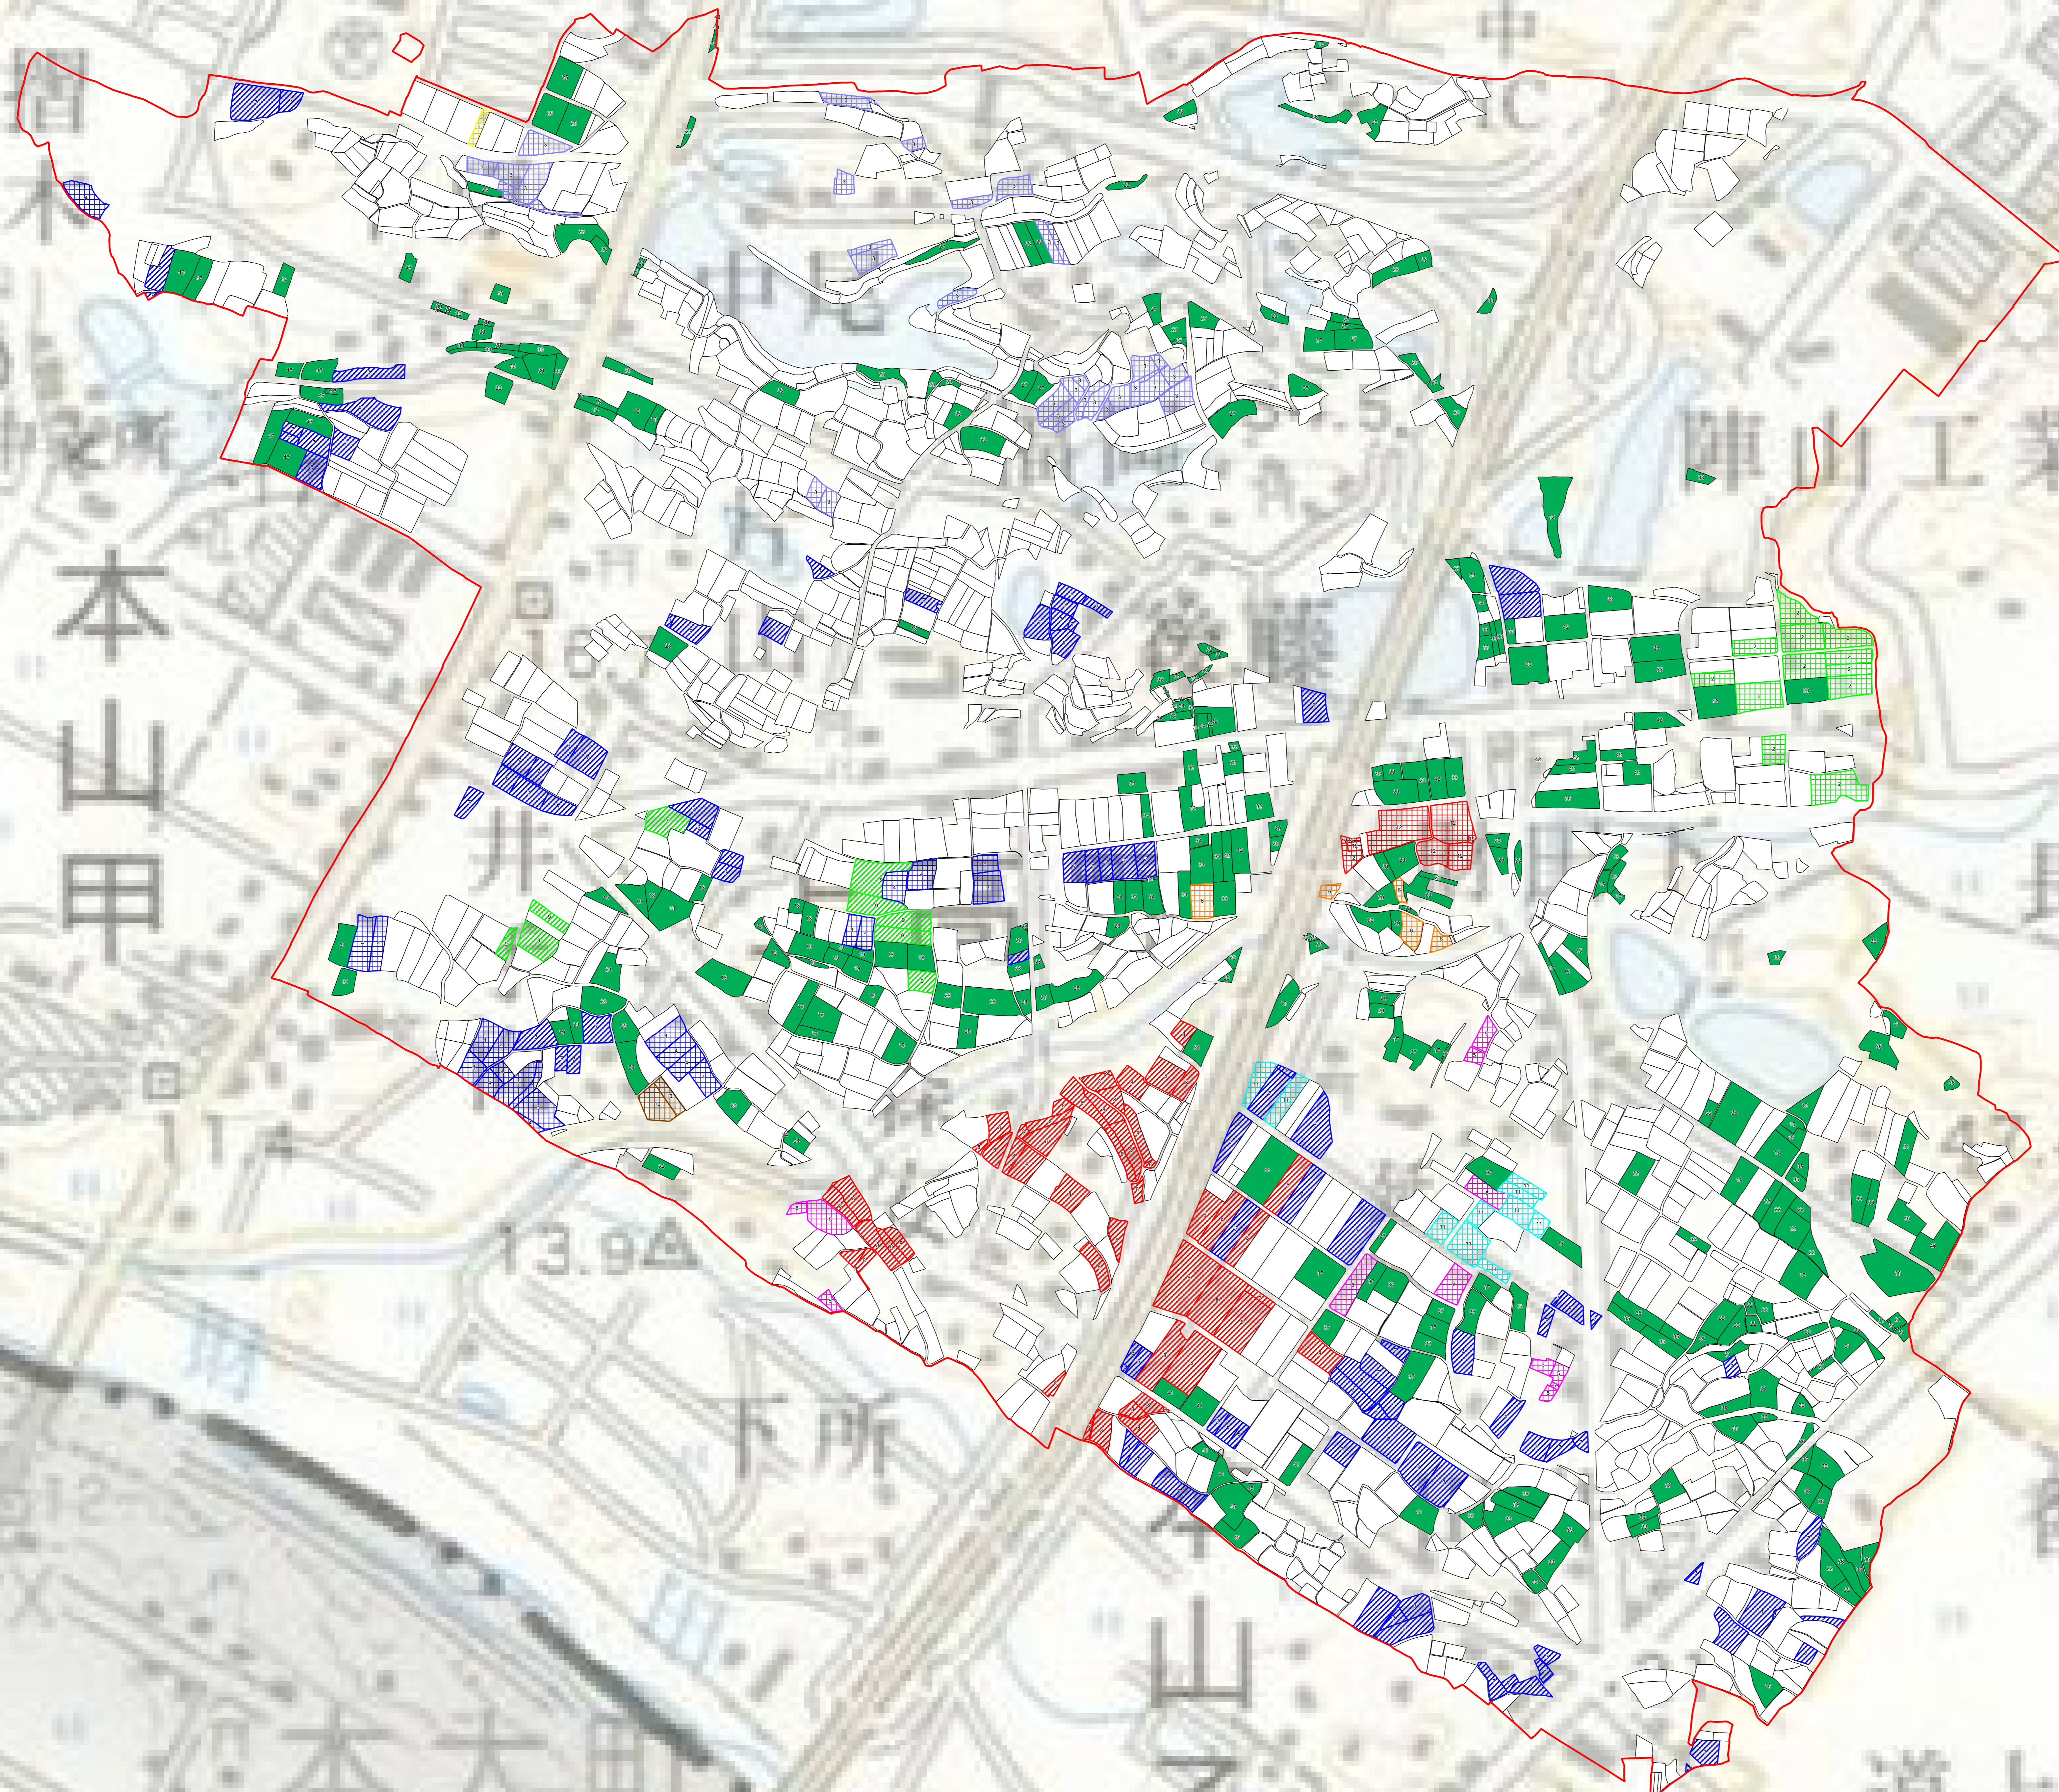

上高野地区

凡例	
認定農業者、新規就農者1	[Red grid pattern]
認定農業者、新規就農者2	[Blue grid pattern]
認定農業者、新規就農者3	[Green grid pattern]
認定農業者、新規就農者4	[Yellow grid pattern]
認定農業者、新規就農者5	[Pink grid pattern]
認定農業者、新規就農者6	[Orange grid pattern]
認定農業者、新規就農者7	[Light blue grid pattern]
認定農業者、新規就農者8	[Light green grid pattern]
認定農業者、新規就農者9	[Light pink grid pattern]
認定農業者、新規就農者10	[Light orange grid pattern]
認定農業者、新規就農者11	[Light blue diagonal lines]
認定農業者、新規就農者12	[Light green diagonal lines]
利用者	[Solid green]
今後検討	[White]