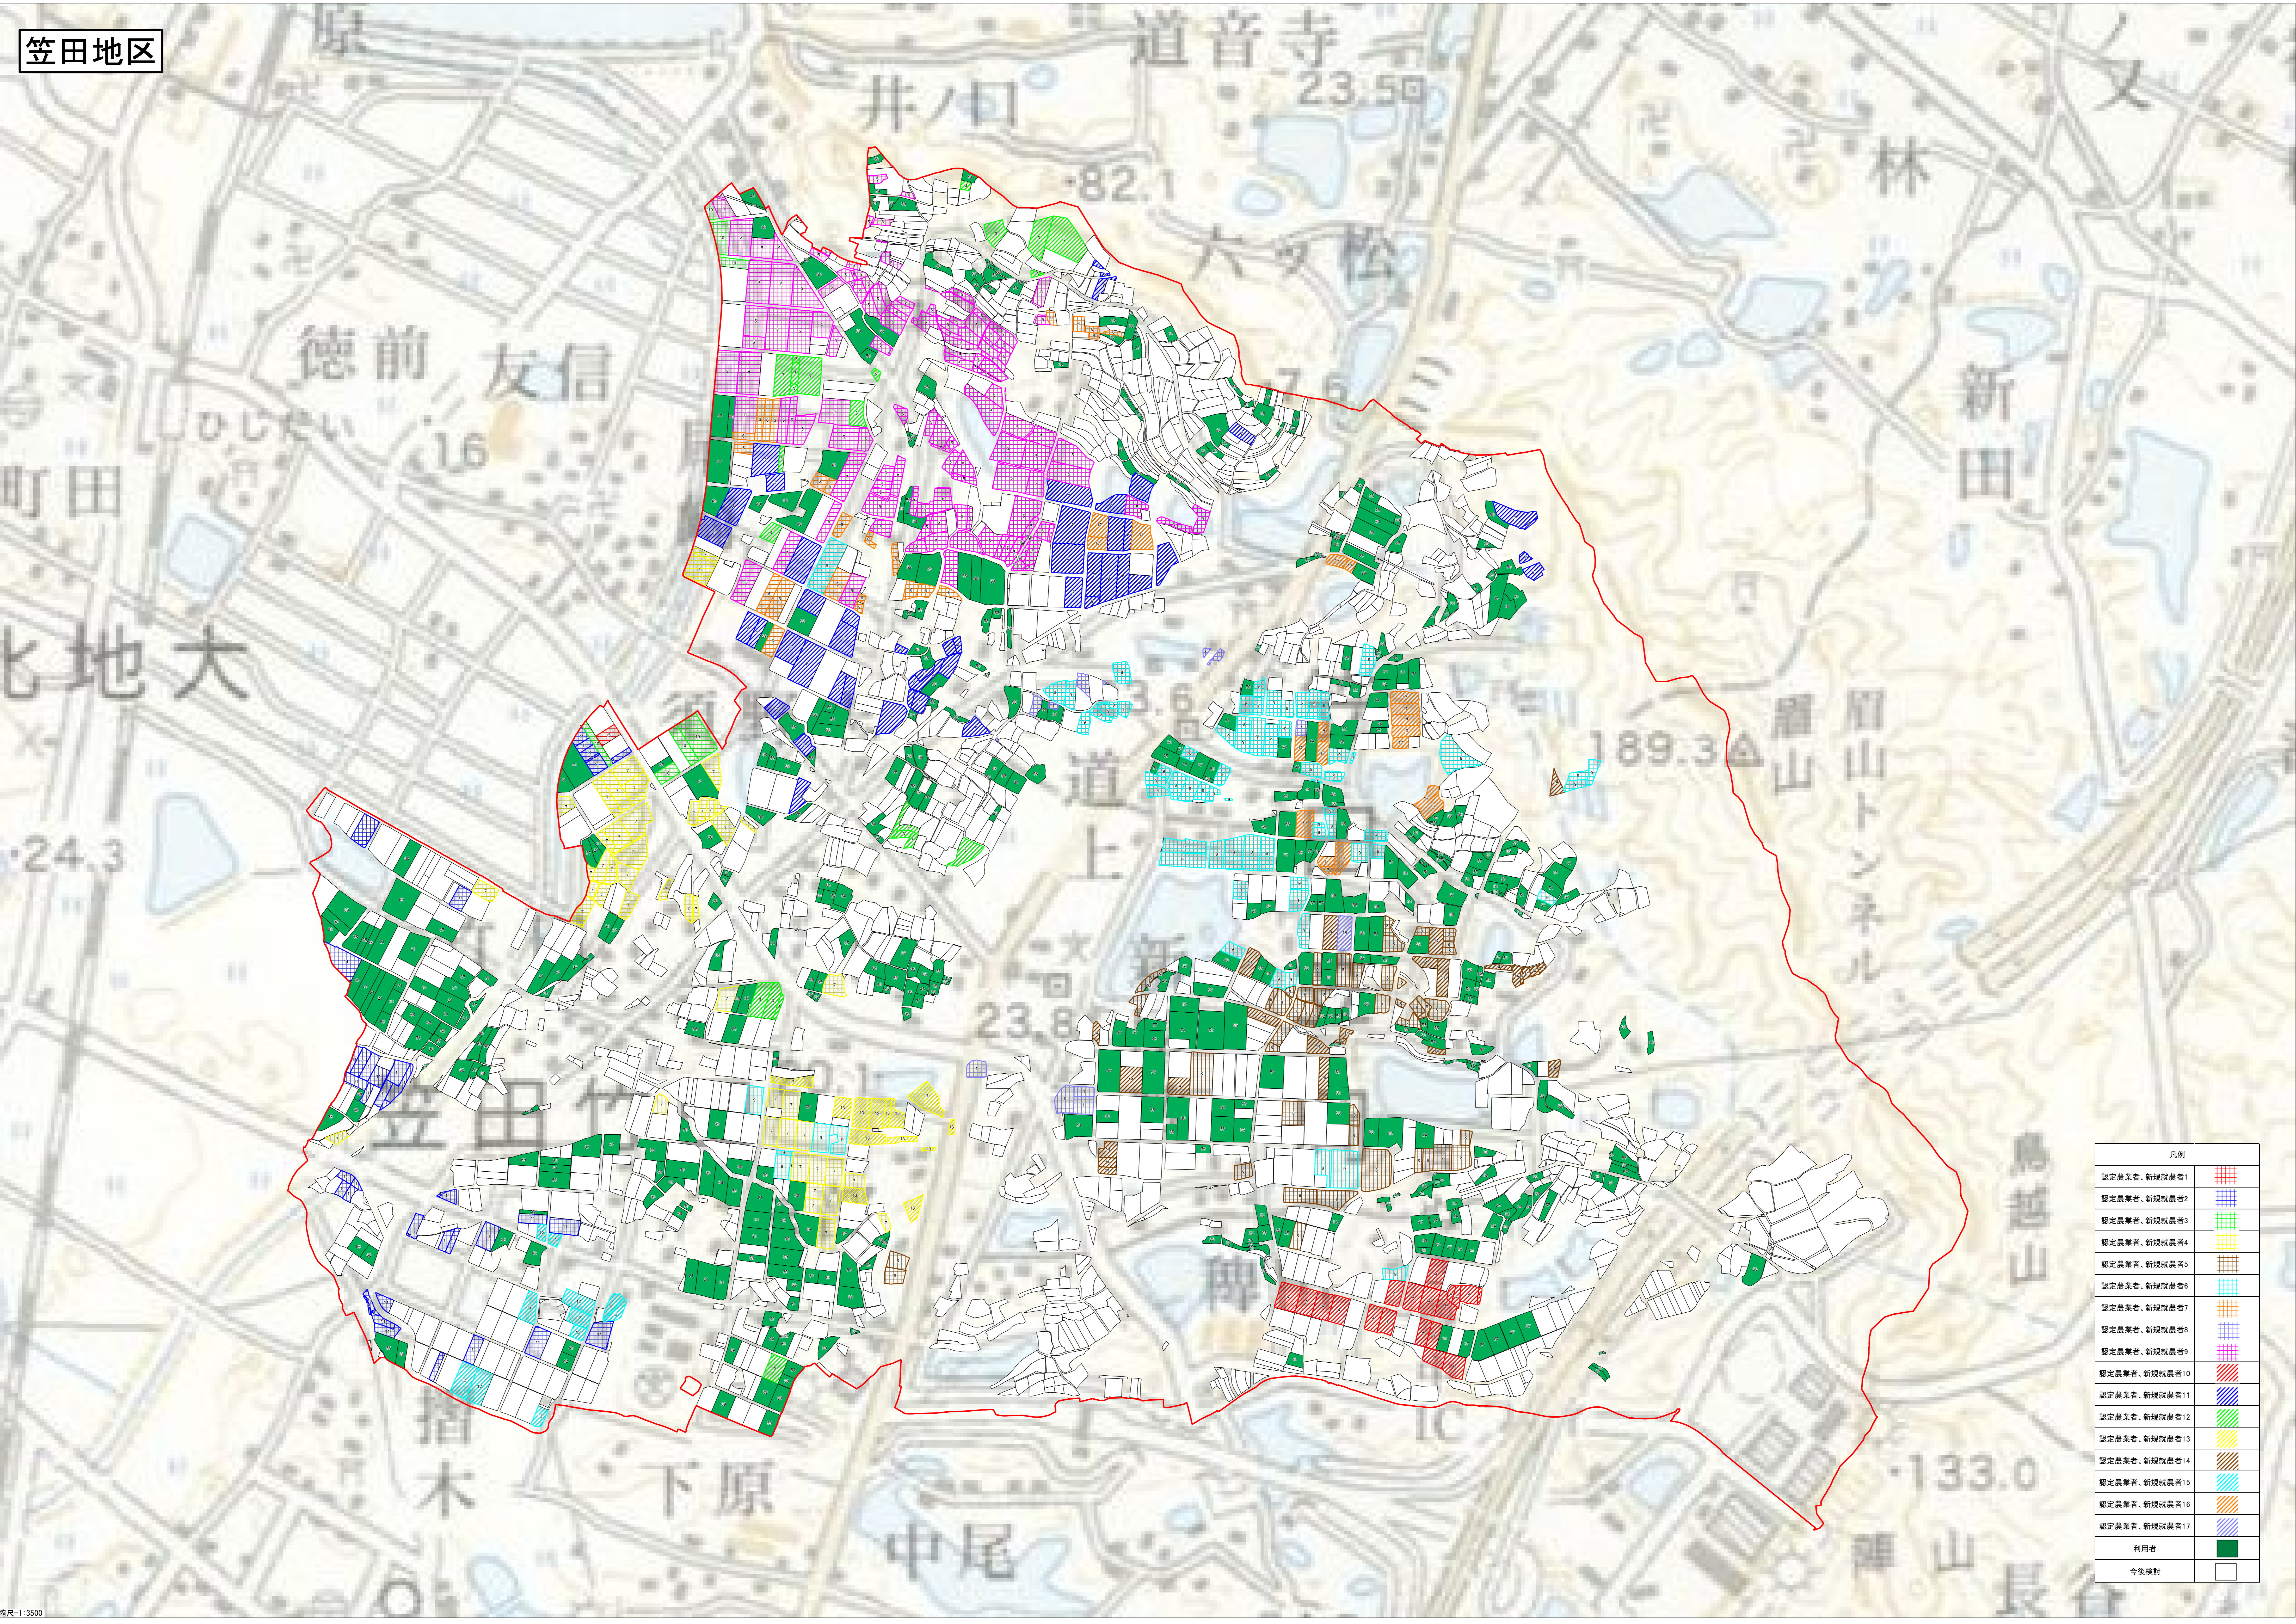

笠田地区

凡例

認定農業者、新規就農者1	[Red grid pattern]
認定農業者、新規就農者2	[Blue grid pattern]
認定農業者、新規就農者3	[Green grid pattern]
認定農業者、新規就農者4	[Yellow grid pattern]
認定農業者、新規就農者5	[Brown grid pattern]
認定農業者、新規就農者6	[Cyan grid pattern]
認定農業者、新規就農者7	[Orange grid pattern]
認定農業者、新規就農者8	[Purple grid pattern]
認定農業者、新規就農者9	[Pink grid pattern]
認定農業者、新規就農者10	[Red diagonal lines]
認定農業者、新規就農者11	[Blue diagonal lines]
認定農業者、新規就農者12	[Green diagonal lines]
認定農業者、新規就農者13	[Yellow diagonal lines]
認定農業者、新規就農者14	[Brown diagonal lines]
認定農業者、新規就農者15	[Cyan diagonal lines]
認定農業者、新規就農者16	[Orange diagonal lines]
認定農業者、新規就農者17	[Purple diagonal lines]
利用者	[Solid green]
今後検討	[White]