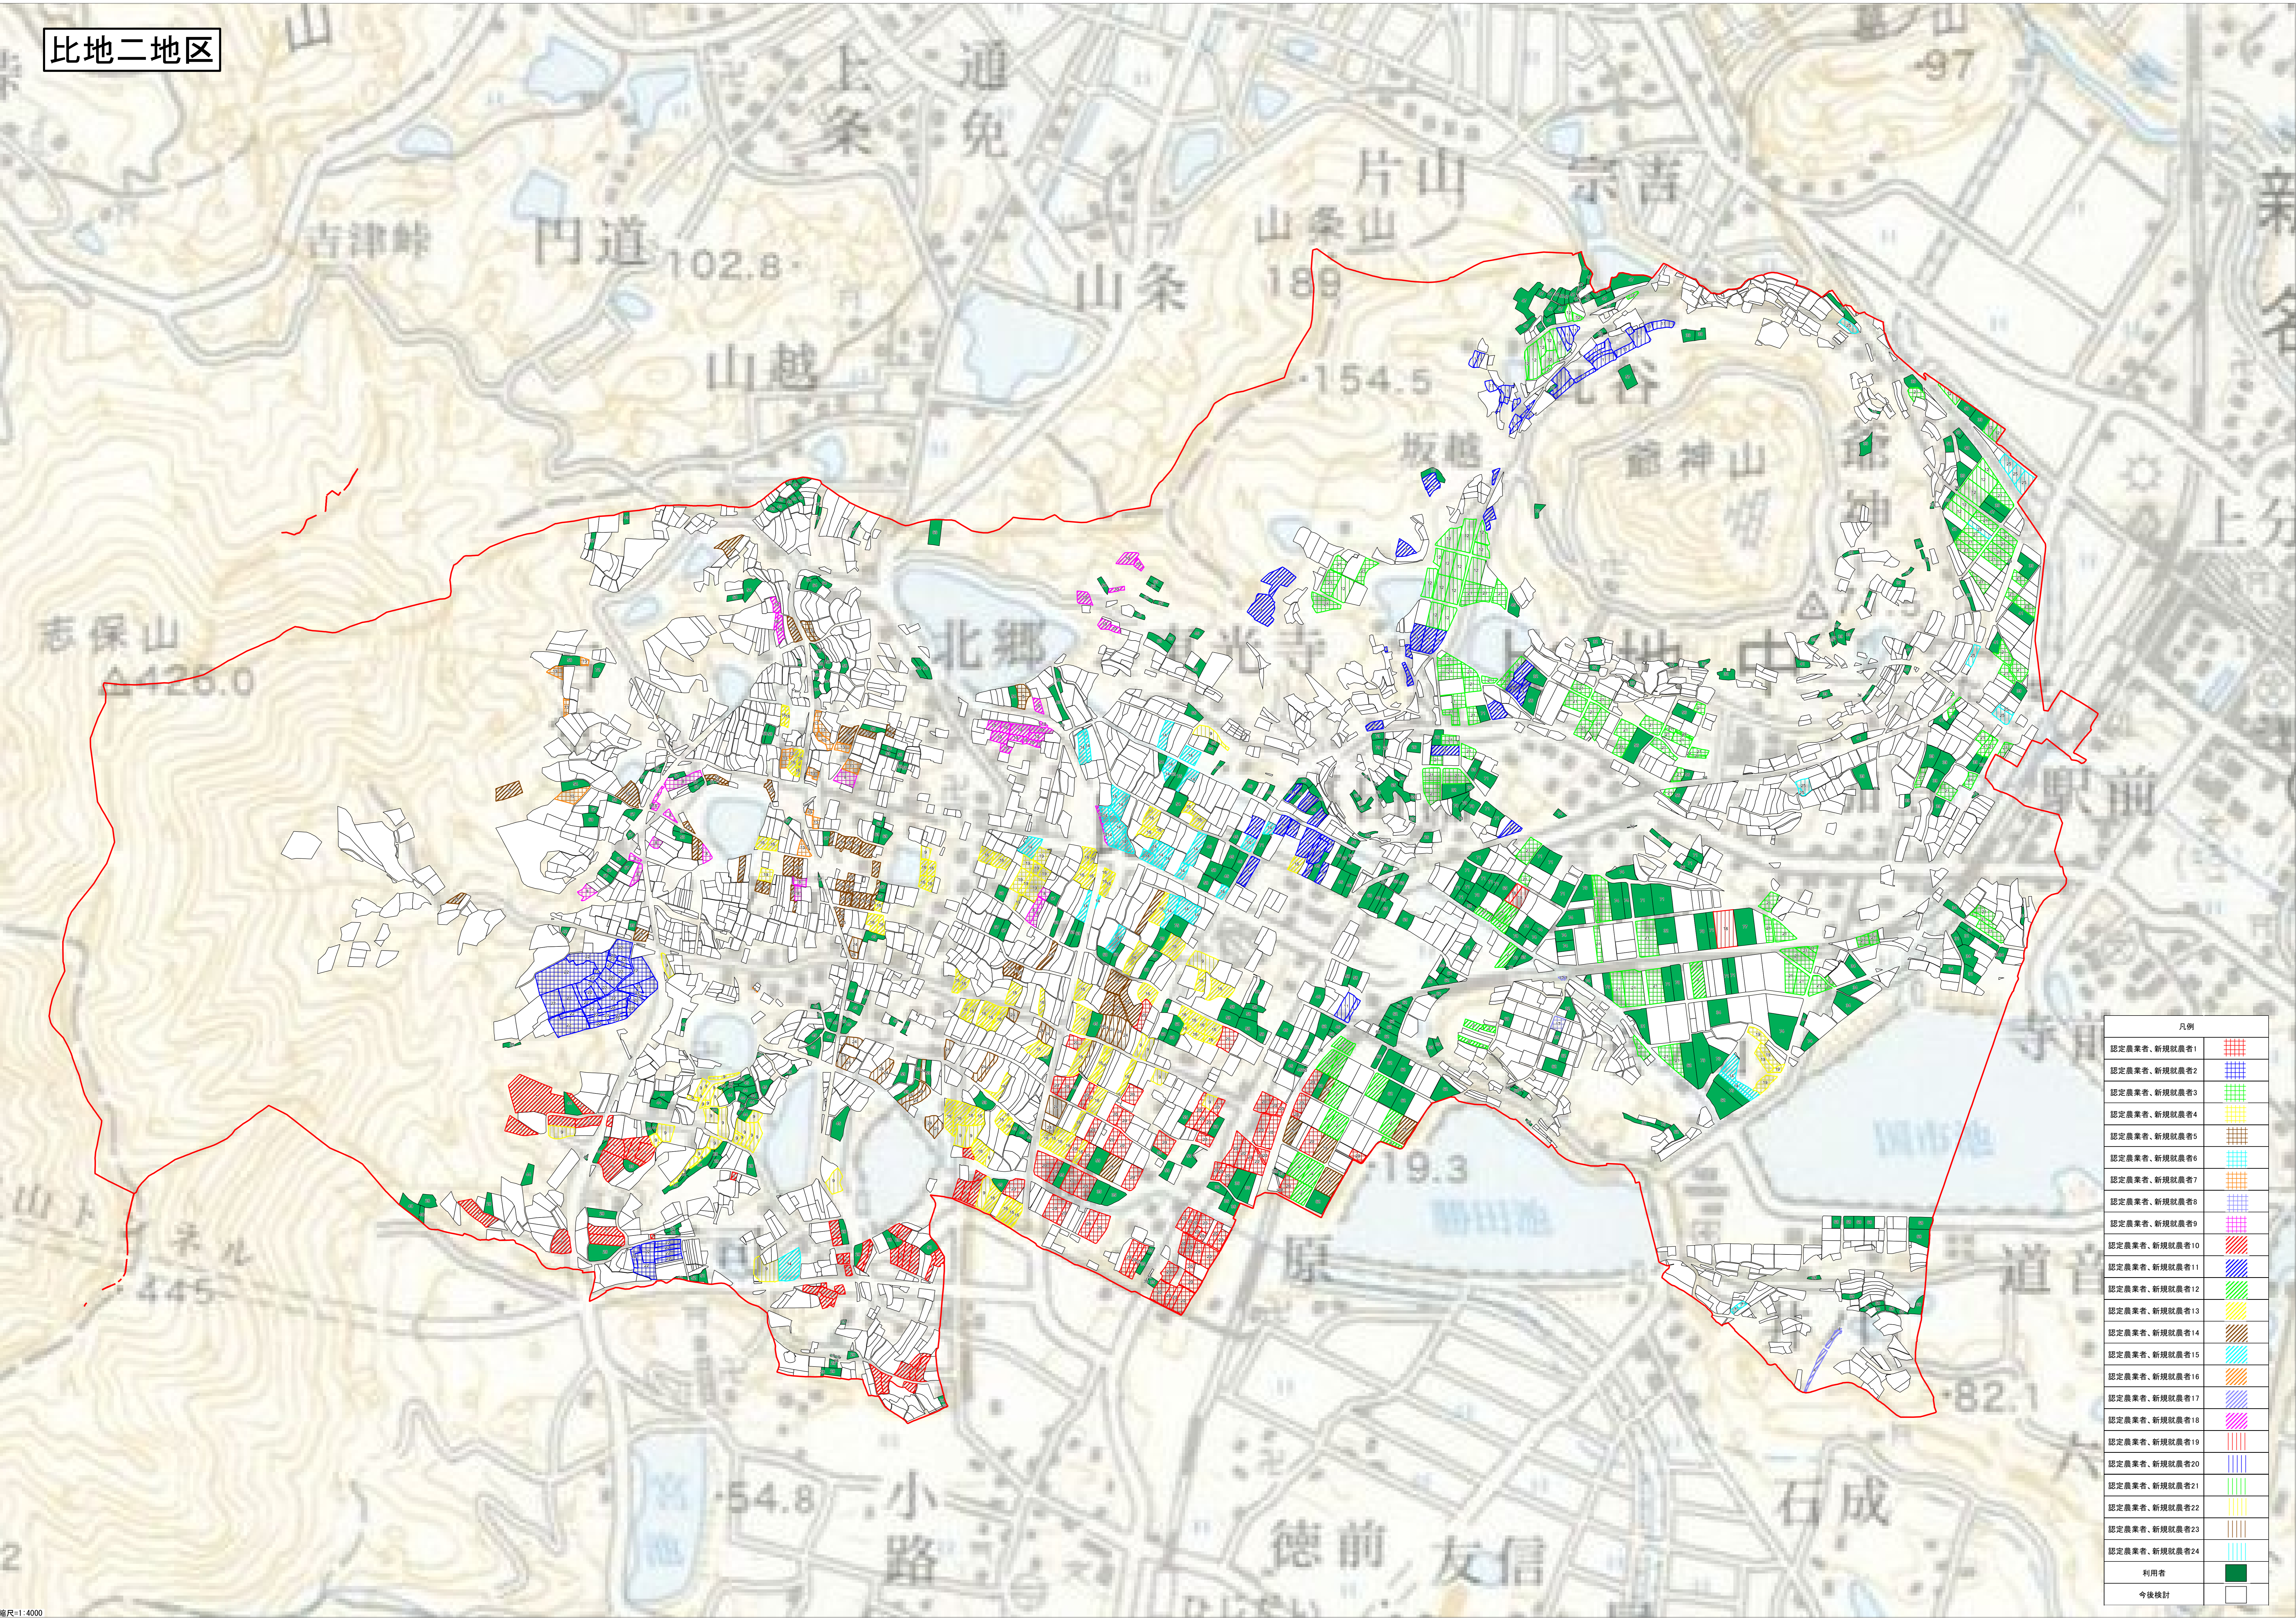

比地二地区

凡例

認定農業者、新規就農者1	[Red grid pattern]
認定農業者、新規就農者2	[Blue grid pattern]
認定農業者、新規就農者3	[Green grid pattern]
認定農業者、新規就農者4	[Yellow grid pattern]
認定農業者、新規就農者5	[Orange grid pattern]
認定農業者、新規就農者6	[Cyan grid pattern]
認定農業者、新規就農者7	[Light blue grid pattern]
認定農業者、新規就農者8	[Purple grid pattern]
認定農業者、新規就農者9	[Pink grid pattern]
認定農業者、新規就農者10	[Red diagonal lines]
認定農業者、新規就農者11	[Blue diagonal lines]
認定農業者、新規就農者12	[Green diagonal lines]
認定農業者、新規就農者13	[Yellow diagonal lines]
認定農業者、新規就農者14	[Orange diagonal lines]
認定農業者、新規就農者15	[Cyan diagonal lines]
認定農業者、新規就農者16	[Light blue diagonal lines]
認定農業者、新規就農者17	[Purple diagonal lines]
認定農業者、新規就農者18	[Pink diagonal lines]
認定農業者、新規就農者19	[Red vertical lines]
認定農業者、新規就農者20	[Blue vertical lines]
認定農業者、新規就農者21	[Green vertical lines]
認定農業者、新規就農者22	[Yellow vertical lines]
認定農業者、新規就農者23	[Orange vertical lines]
認定農業者、新規就農者24	[Cyan vertical lines]
利用者	[Solid green]
今後検討	[White]