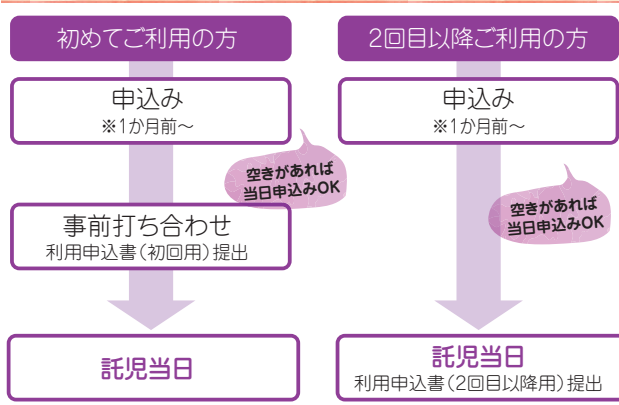

三豊市乳幼児一時預かり事業

託児ルーム
☆すくすく☆

- ほんのひととき自分の時間が持たいたい時に
- 通院や体調が優れない時に
- お買い物や美容室に行きたい時に
- 冠婚葬祭や急なお仕事の時に
- 上のお子さんの参観日に

急用ができた時、リフレッシュしたい時など、ひとりで頑張りすぎず気軽にご利用ください。保育士の資格を持つすくすくスタッフが大切なお子さまをお預かりします。

託児ルーム☆すくすく☆ 利用案内

保育時間	月～金曜日/8:30～16:30の希望時間	定員	4人
休園日	土・日・祝・お盆・年末年始・警報発令時 ※8時の時点で警報が発令中の場合は、閉所	利用料金	1時間300円
対象	三豊市区域に在住の生後57日～就学前までの幼児（里帰り出産等により居住する子も含む）		
持ち物	ミルク・哺乳瓶・おむつ・おしりふき・お茶・タオル2枚（バスタオル・ハンドタオル）・着替え・汚れものを入れるビニール袋2～3枚・おやつ・昼食（離乳食）・エプロン ※全ての持ち物に名前を記入してください。		

年齢や預ける時間帯に応じて適宜ご持参ください。

お申し込みの流れ

《事前打ち合わせ》初めてご利用の方は、お子さまの日常の様子やアレルギーの有無の確認をさせていただきます。母子手帳をご持参ください。

託児ルームでお昼寝したり、すくすくランドで楽しく遊んだりして過ごしますか？

三豊市立仁尾こども園(仁尾地域子育て支援センター)内
香川県三豊市仁尾町仁尾丁636-1

【お申込み・お問い合わせ先】

NPO法人すくすく ☎0875-23-6570