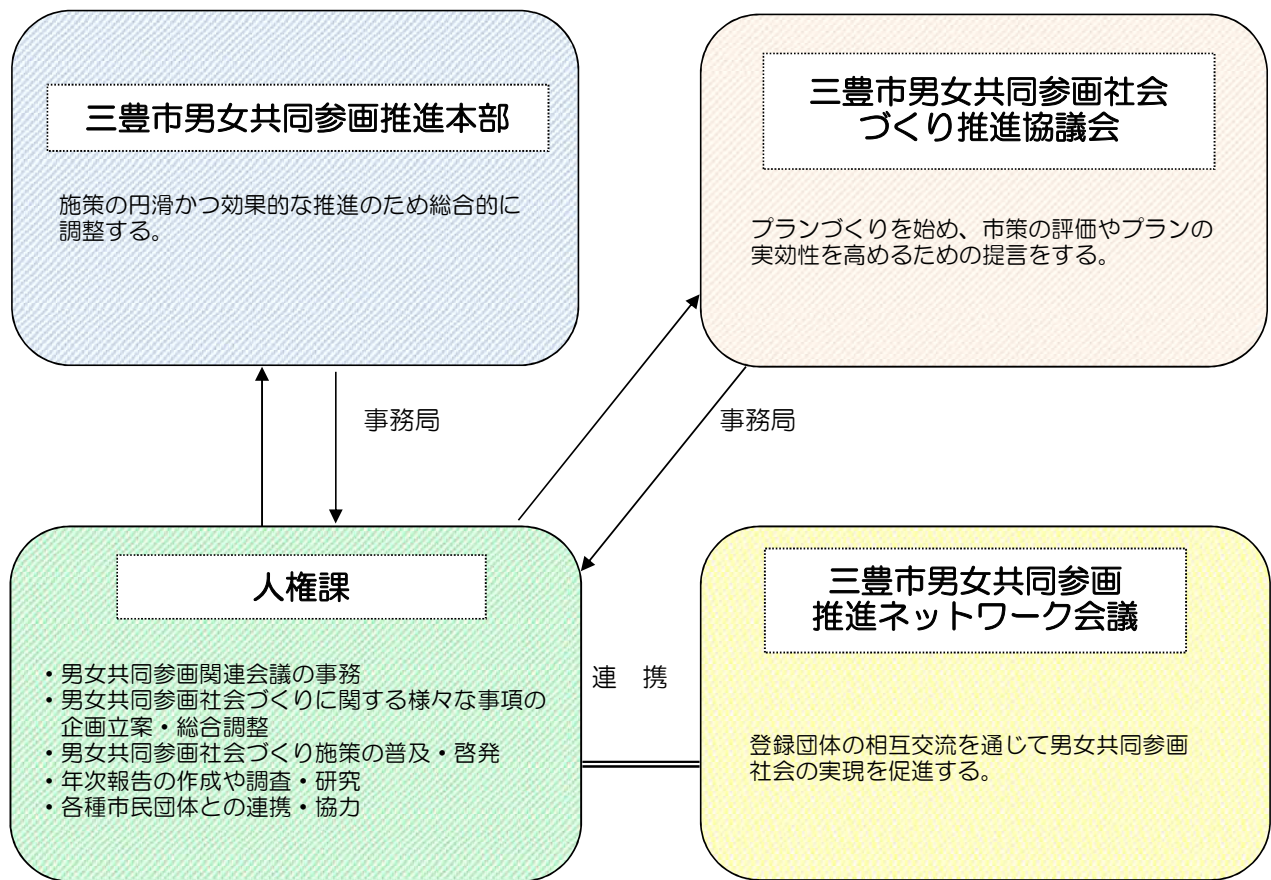

☆ 三豊市の男女共同参画の推進体制

◆ 推進体制 ◆

(1) 庁内の連絡会議

名 称	三豊市男女共同参画推進本部
設置年月日（根拠）	平成18年8月8日（根拠：三豊市男女共同参画推進本部設置要綱）
構 成 員	[本部長] 市長、[副本部長] 副市長、[本部員] 教育長、各部長

(2) 附属機関

名 称	三豊市男女共同参画社会づくり推進協議会
設置年月日（根拠）	平成19年1月18日（根拠：三豊市男女共同参画社会づくり推進協議会設置条例）
構 成 員	13名（男性8名、女性5名）（令和3年7月27日現在）