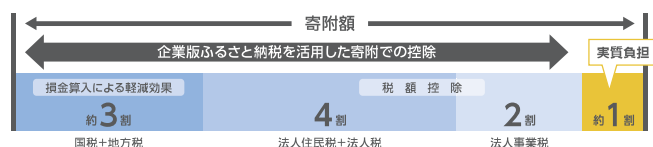

メリット2

法人関係税額が
最大**9割**軽減

メリット3

三豊市との新たなパートナーシップの構築