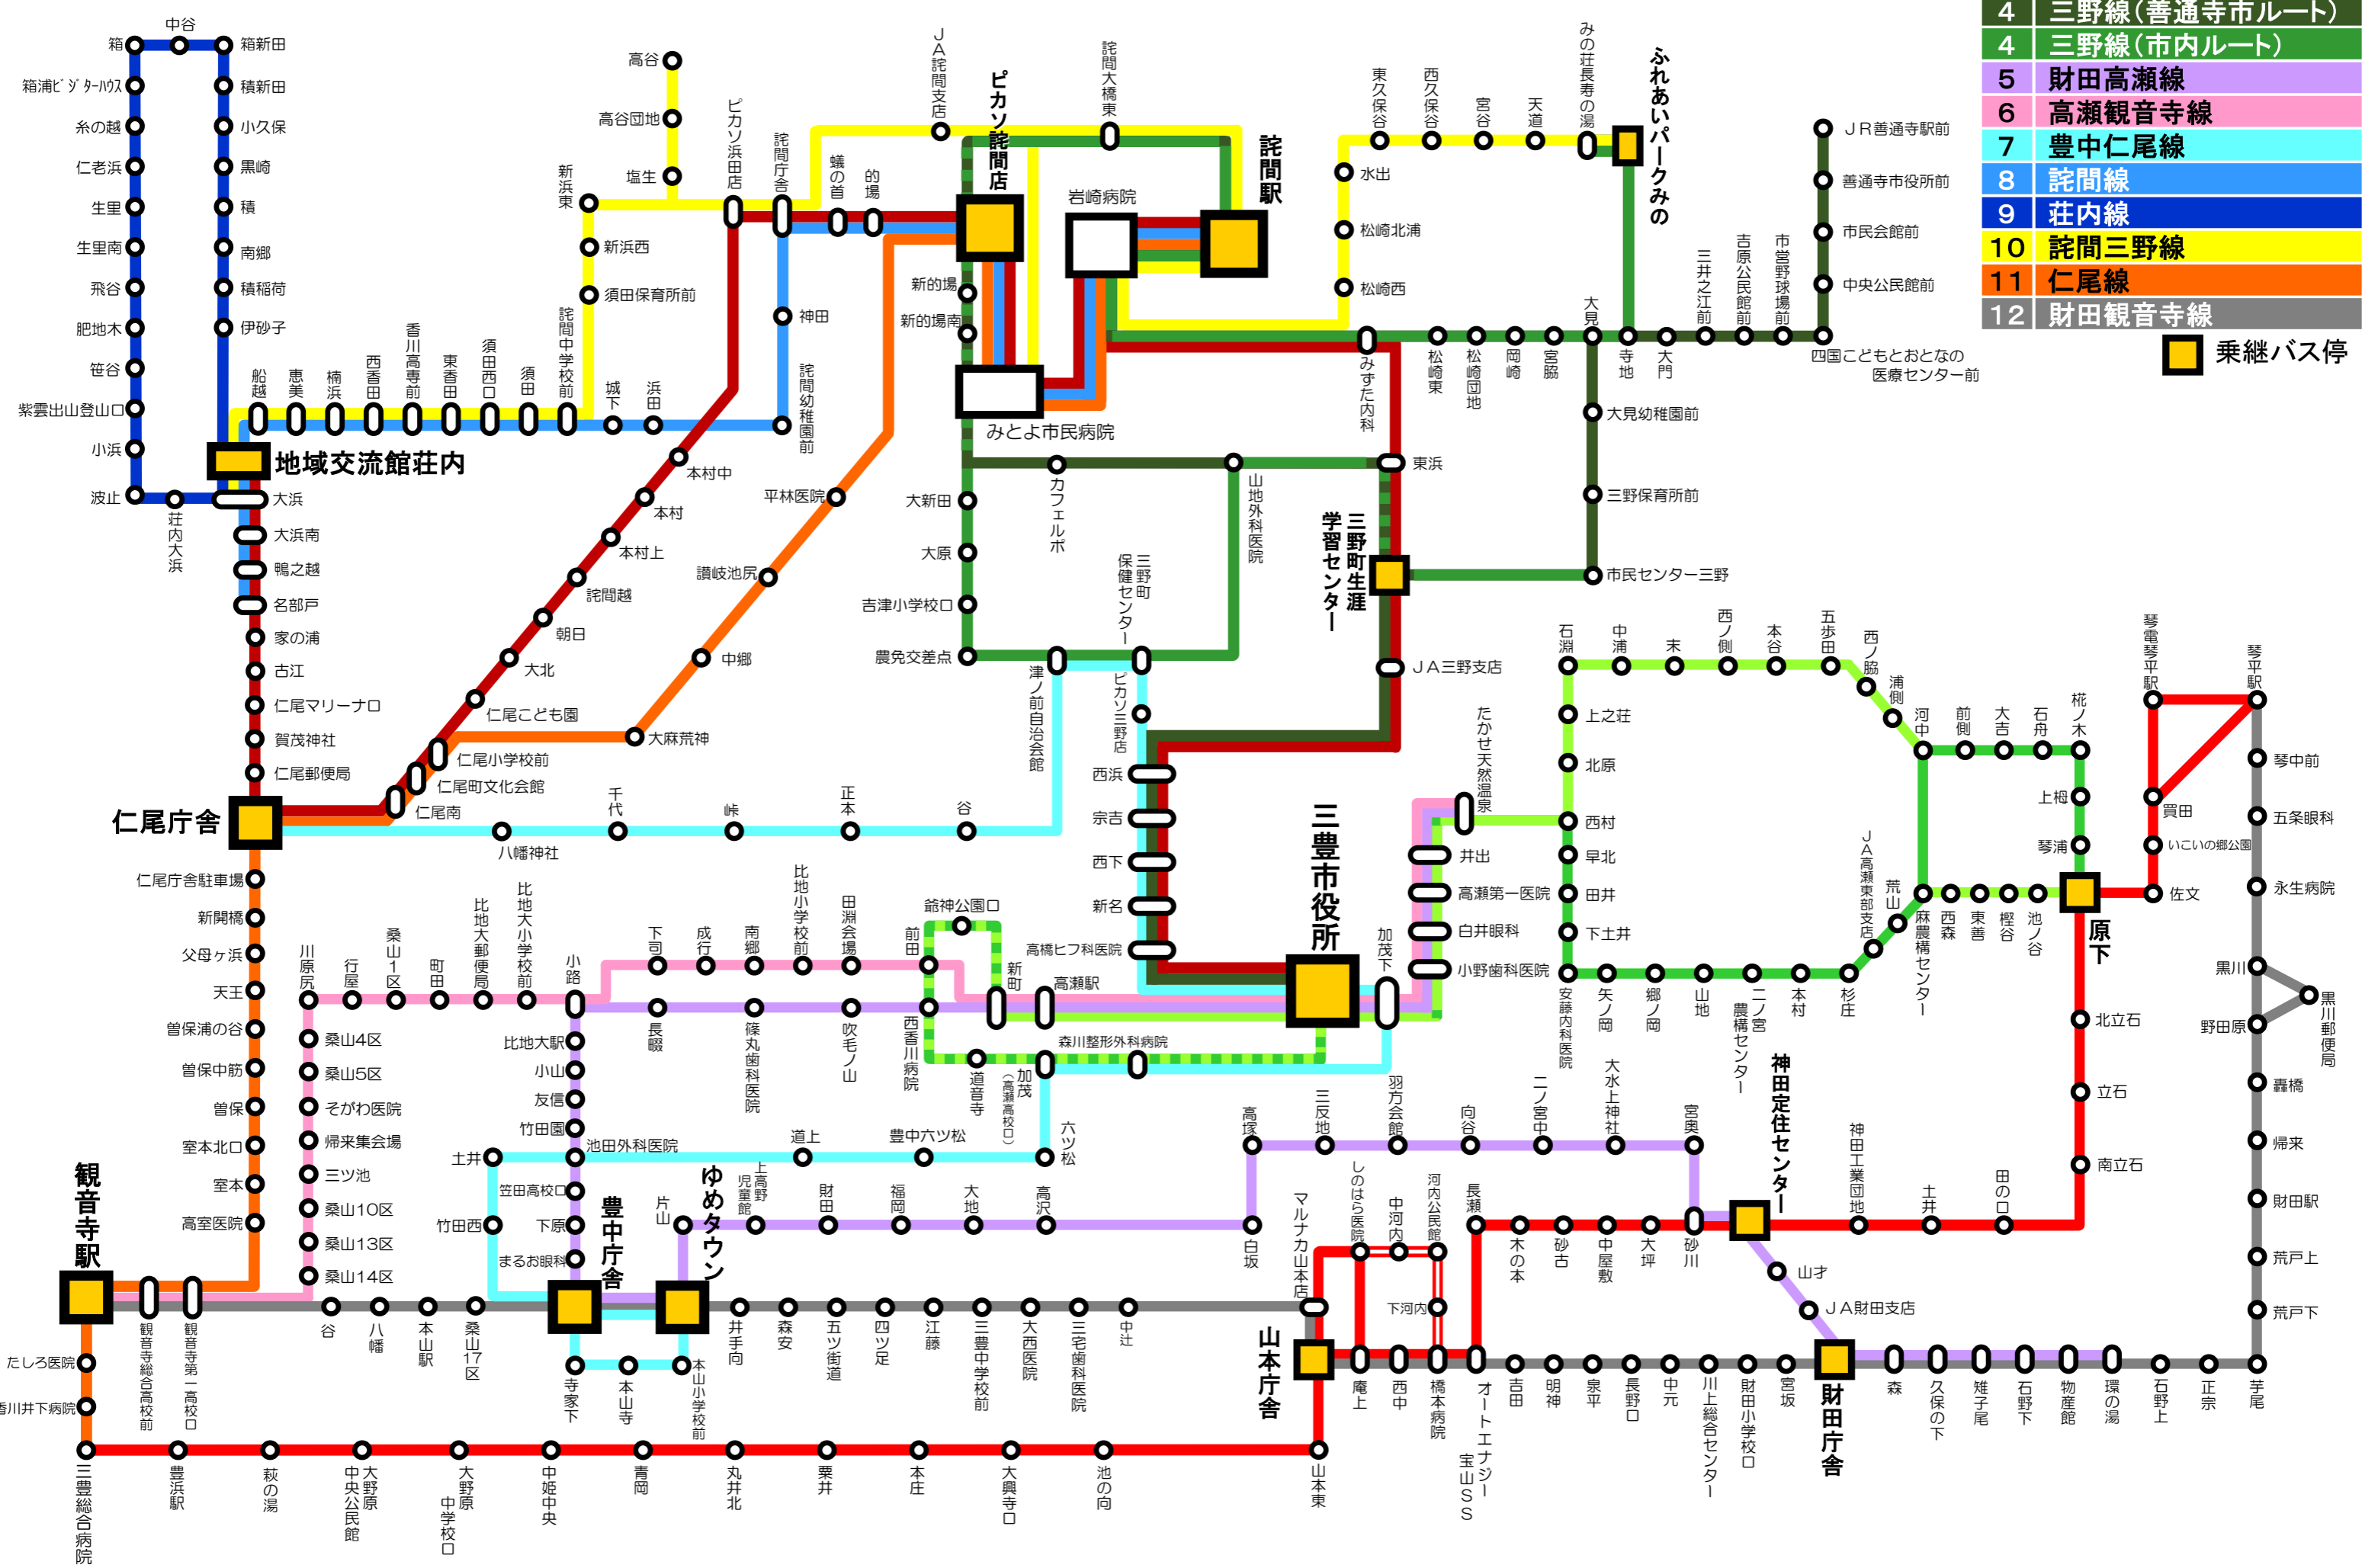

# 三豊市コミュニティバス路線図

- 1 高瀬線北コース(月水金)
- 1 高瀬線南コース(火木土)
- 2 高瀬仁尾線
- 3 山本線
- 4 三野線(善通寺市ルート)
- 4 三野線(市内ルート)
- 5 財田高瀬線
- 6 高瀬観音寺線
- 7 豊中仁尾線
- 8 詫間線
- 9 荘内線
- 10 詫間三野線
- 11 仁尾線
- 12 財田観音寺線

乗継バス停

三豊市コミュニティバス

## バス予報

バスの現在地・遅延状況がリアルタイムで確認できる！

三豊市コミュニティバス

## バスロケーションシステム

三豊市コミュニティバス バス予報

登録不要・無料でご利用いただけます！

<https://mitoyo.busyohou.jp>