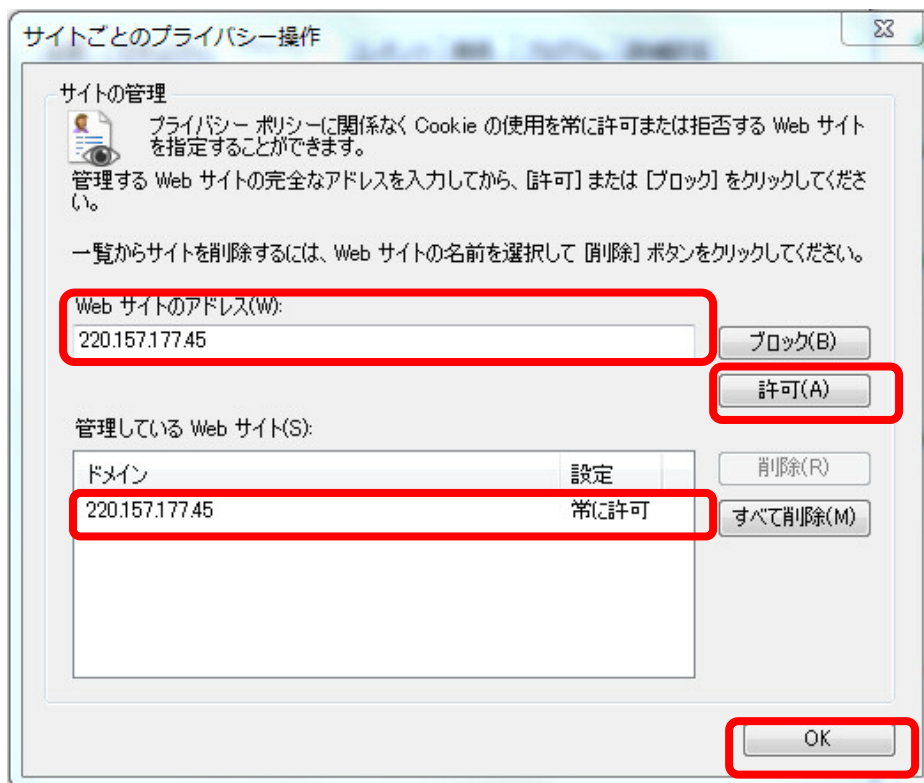

Internet Explorer の設定変更について

平成 25 年 10 月 11 日
三豊市政策部企画財政課

- 1 紫雲出山のライブカメラを利用時に下図の画面が表示されたまま、ライブ映像にならない場合があります。この場合は、次の手順により Internet Explorer の設定を変更してください。

【設定変更手順】

《Internet Explorer8 の場合》

1. Internet Explorer の画面右上にある「ツール」から「インターネットオプション」をクリックしてください。

2. インターネットオプションの「プライバシー」タブ内の「サイト」ボタンをクリックしてください。

3. 「サイトごとのプライバシー操作」内の「Web サイトのアドレス」欄に、「220.157.177.45」を入力し、「許可」ボタンをクリックしてください。「管理している Web サイト」に追加されたことを確認し、「OK」ボタンをクリックしてください。

4. インターネットオプションウィンドウを「OK」ボタンをクリックして閉じてください。