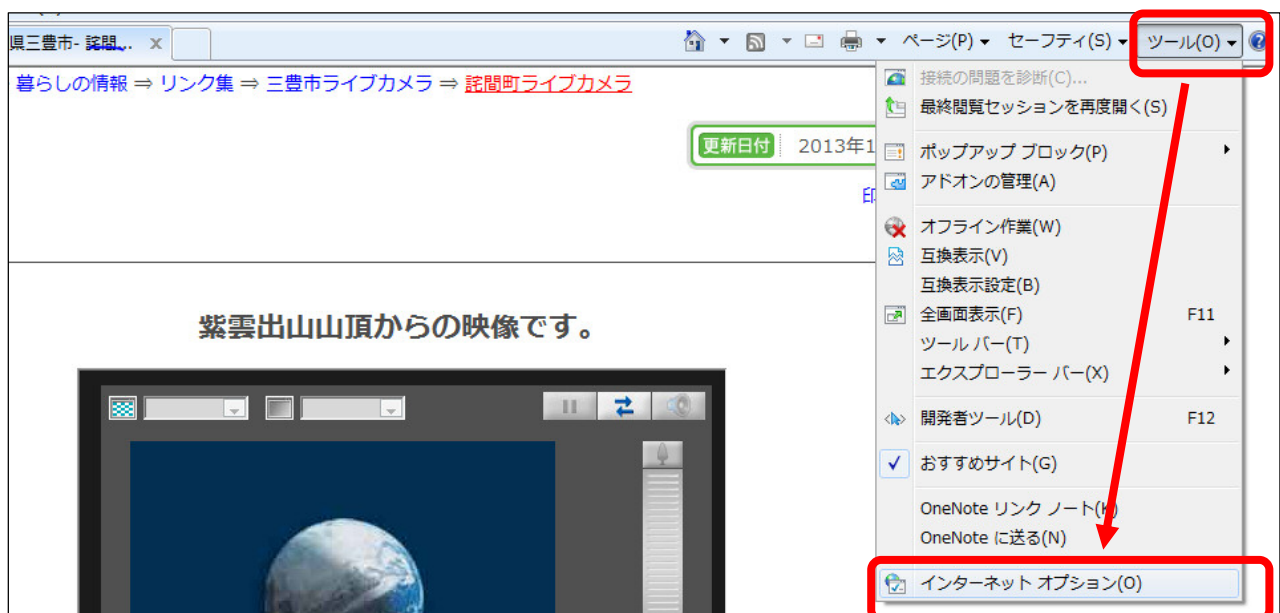

Internet Explorer の設定変更について

平成 25 年 10 月 11 日
三豊市政策部企画財政課

- 1 紫雲出山のライブカメラを利用時に下図の画面が表示されたまま、ライブ映像にならない場合があります。この場合は、次の手順により Internet Explorer の設定を変更してください。

【設定変更手順】

《Internet Explorer8 の場合》

1. Internet Explorer の画面右上にある「ツール」から「インターネットオプション」をクリックしてください。

2. インターネットオプションの「プライバシー」タブ内の「サイト」ボタンをクリックしてください。

3. 「サイトごとのプライバシー操作」内の「Web サイトのアドレス」欄に、「220.157.177.45」を入力し、「許可」ボタンをクリックしてください。「管理している Web サイト」に追加されたことを確認し、「OK」ボタンをクリックしてください。

4. インターネットオプションウィンドウを「OK」ボタンをクリックして閉じてください。