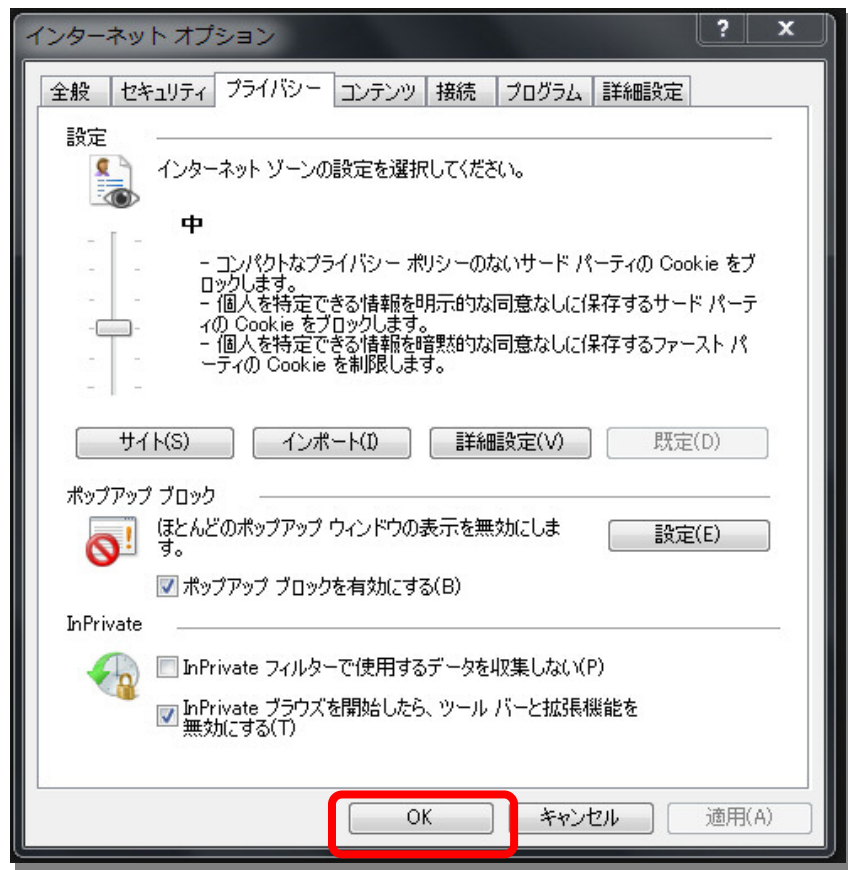

4. インターネットオプションウィンドウを「OK」ボタンをクリックして閉じてください。