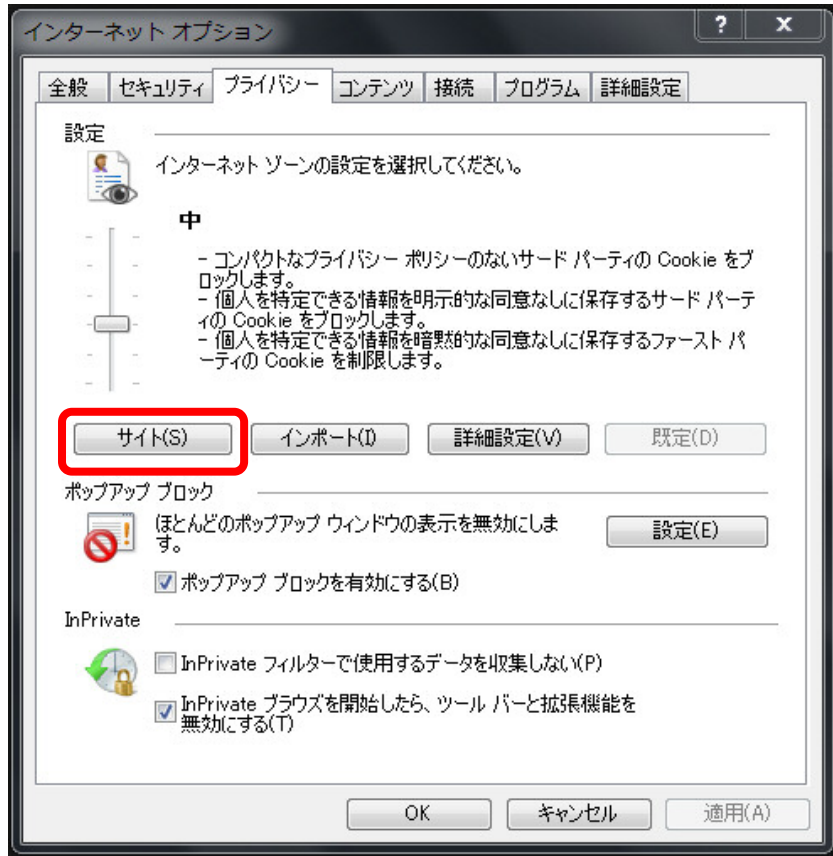

2. インターネットオプションの「プライバシー」タブ内の「サイト」ボタンをクリックしてください。