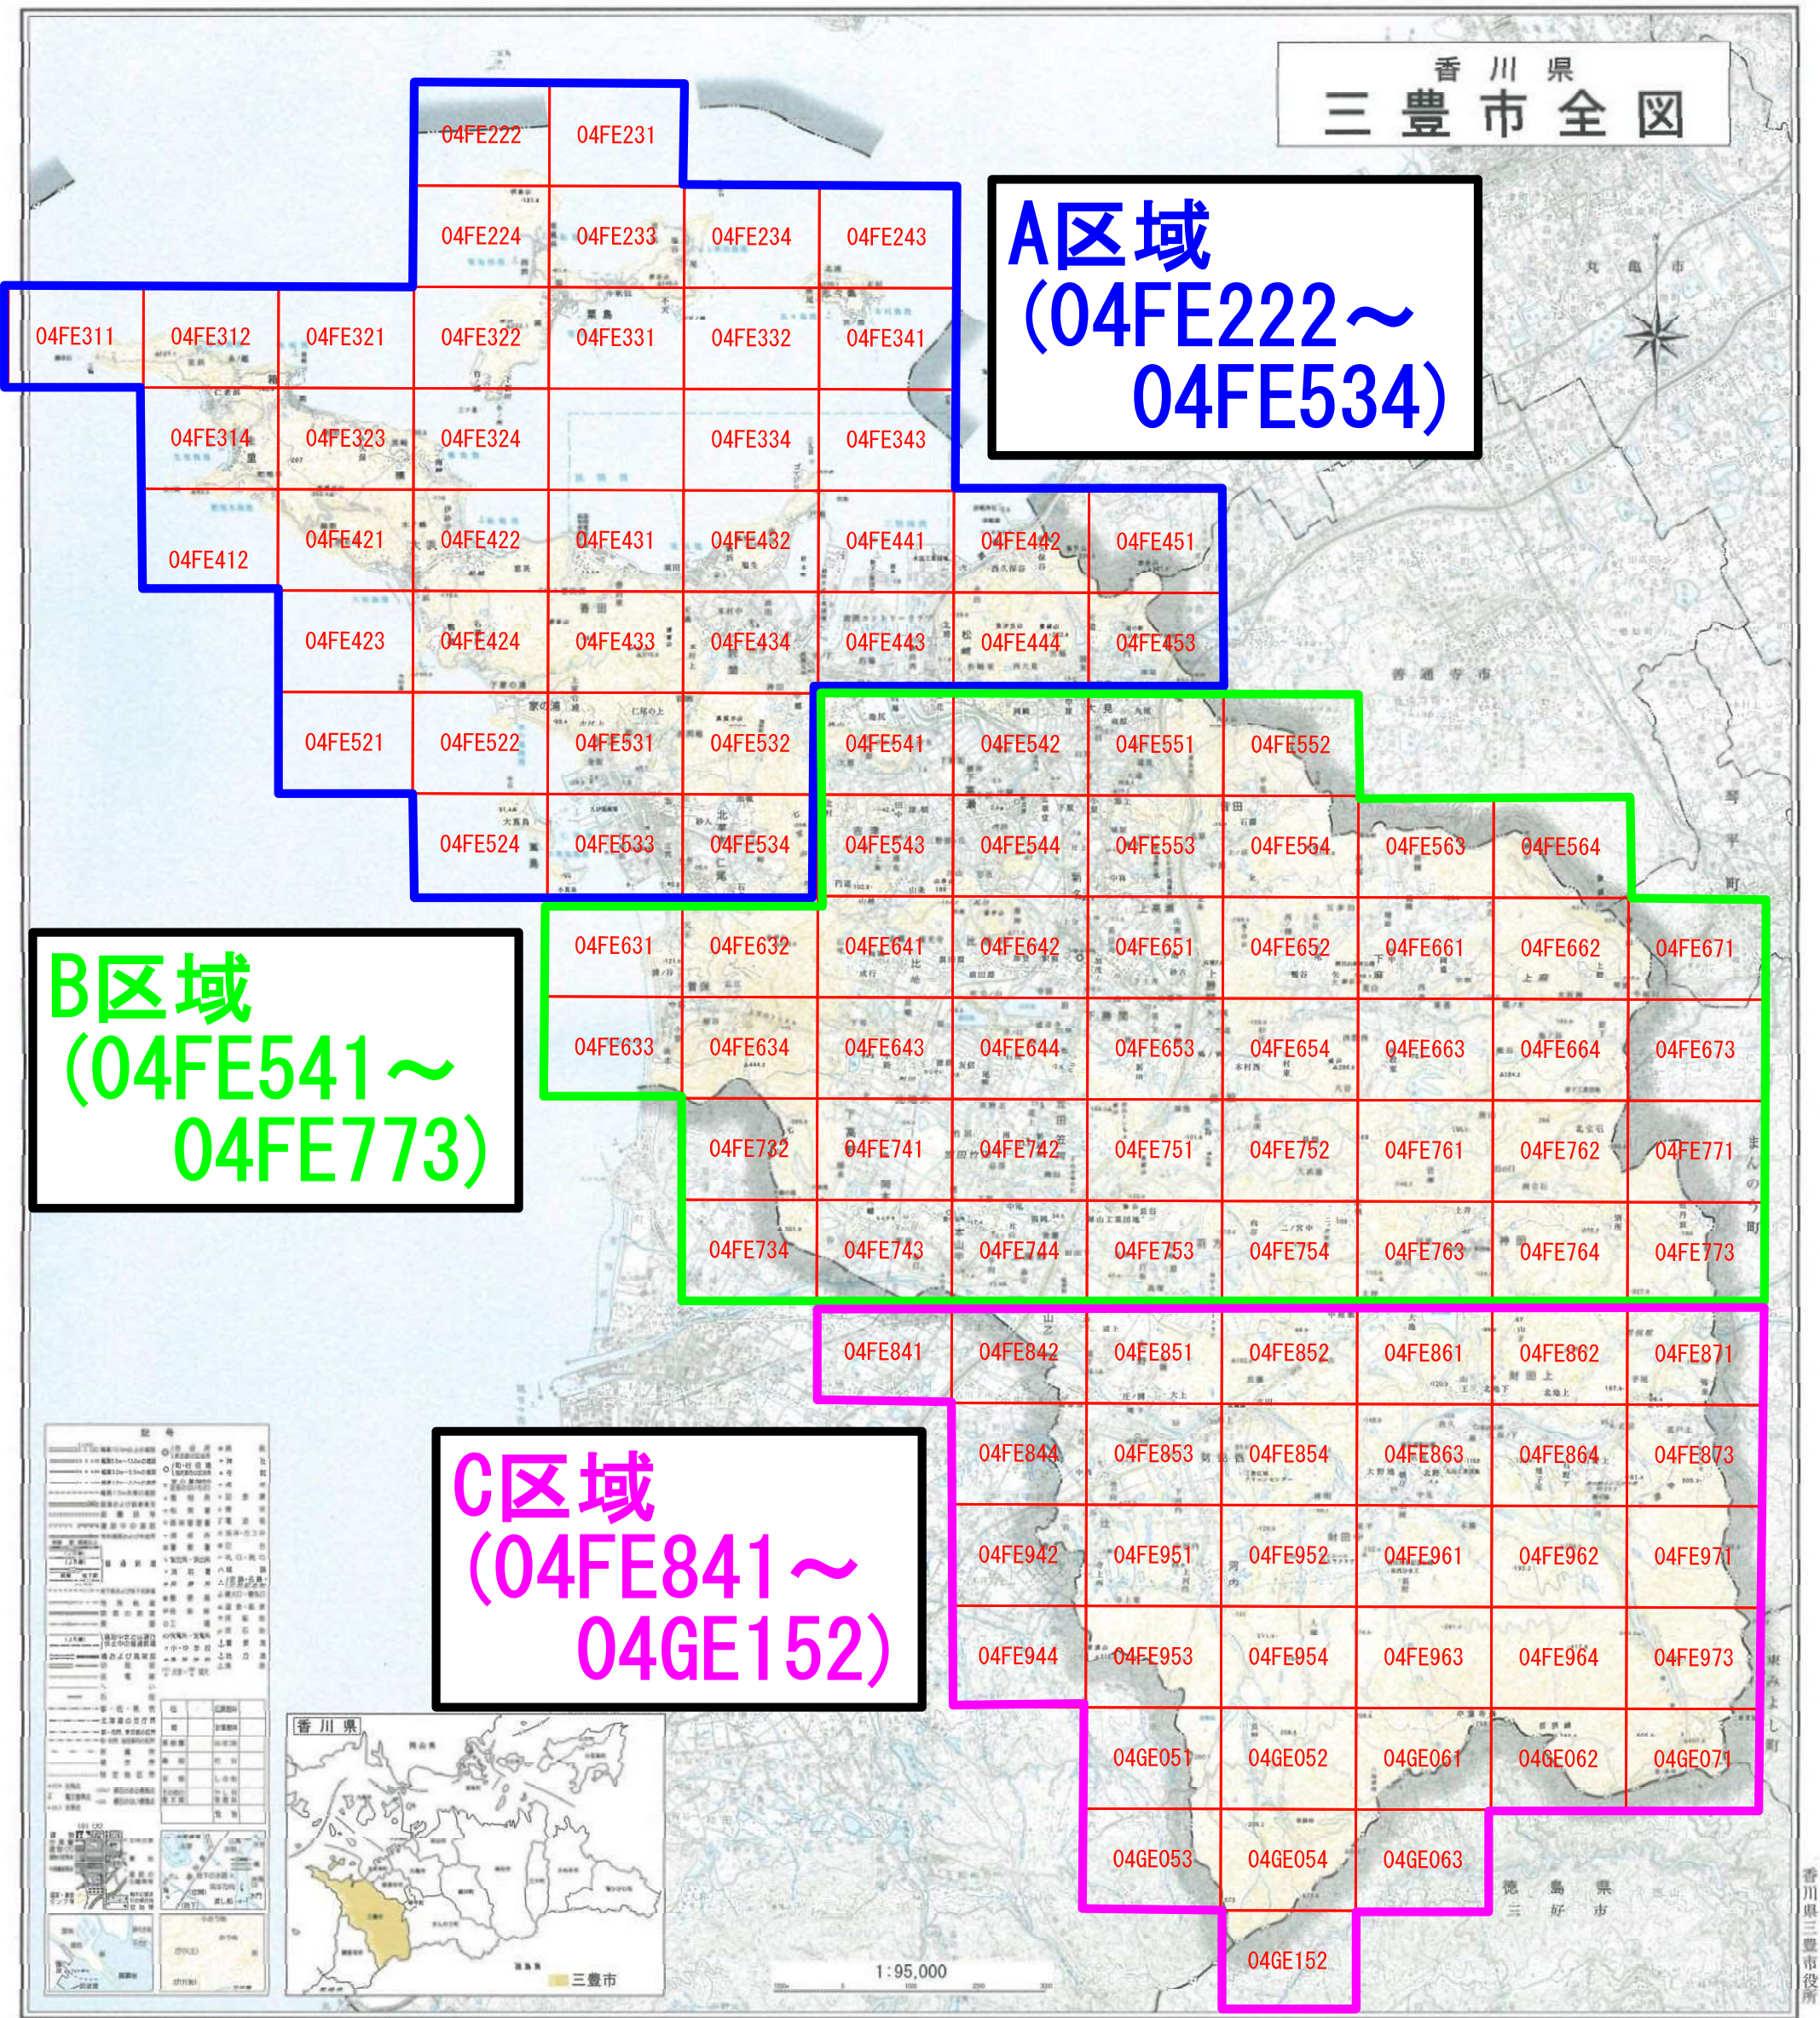

香川県
三豊市全図

A区域
(04FE222~
04FE534)

B区域
(04FE541~
04FE773)

C区域
(04FE841~
04GE152)

この地図は、国土院院長の承認を経て、国測院の5万分1縮尺の地形図を基に作成したものである。(国測院 平成 11 年)