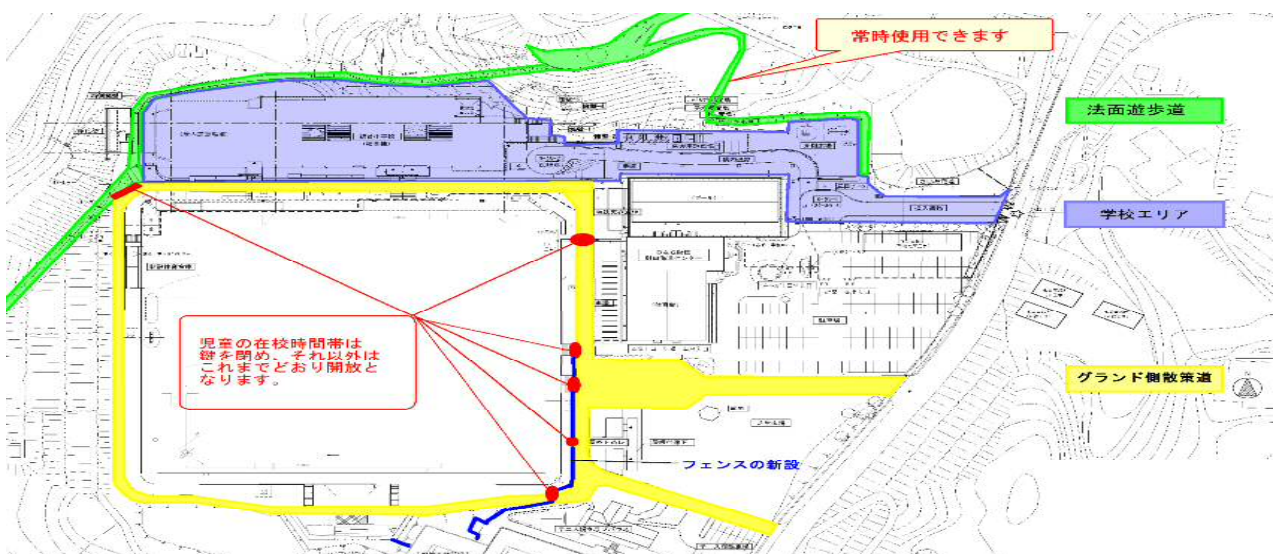

運動公園（多目的グラウンド、B&Gプール）の利用調整

多目的グラウンド

曜日	時間	8時	9時	10時	11時	12時	13時	14時	15時	16時	17時	18時	19時	20時	21時	22時	備考	
平日		←										→						
土曜日		←										→						陸上練習日
		←										→						上記以外
日曜日・祝日		←										→						

⇔ ……学校が利用
⇔ ……一般開放

B&Gプール

期間	曜日	時間	8時	9時	10時	11時	12時	13時	14時	15時	16時	17時	18時	19時	20時				
6月	学校専用	平日	←										→						
	7月～ 終業式	共用期間	平日	←										→					
土曜日		←										→							
日曜日・祝日		←										→							
終業式～ 8月初旬	一般	平日	←										→						
	土曜日	←										→							
	日曜日	←										→							
8月初旬～ 月末	一般	全日	←										→						

⇔ ……学校が利用
⇔ ……一般開放

園内散策道

—ご意見・お問合せ先—

財田地区学校再編整備地域協議会 事務局
(三豊市教育委員会事務局 教育総務課内)

電話：0875-73-3130 FAX：0875-73-3140
E-mail：kyouikusoumu@city.mitoyo.kagawa.jp