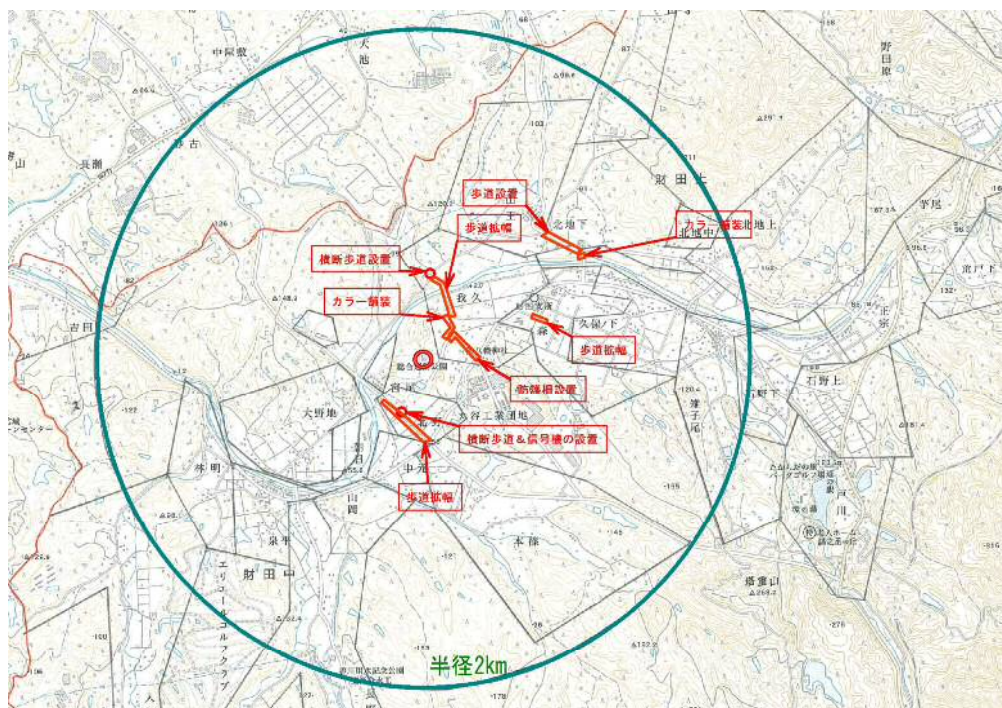

通学部会

通学支援策と徒歩通学児童の安全対策

財田小学校から半径2キロを超える（自治会を単位とした）児童を通学支援対象とし、停留所、経路等について協議しました。また、徒歩通学路の交通安全対策の一部をお知らせします。

運動公園（多目的グラウンド、B&Gプール）の利用調整

多目的グラウンド

曜日	時間	8時	9時	10時	11時	12時	13時	14時	15時	16時	17時	18時	19時	20時	21時	22時	備考	
平日		←										→						
土曜日		←										→						陸上練習日
		←										→						上記以外
日曜日・祝日		←										→						