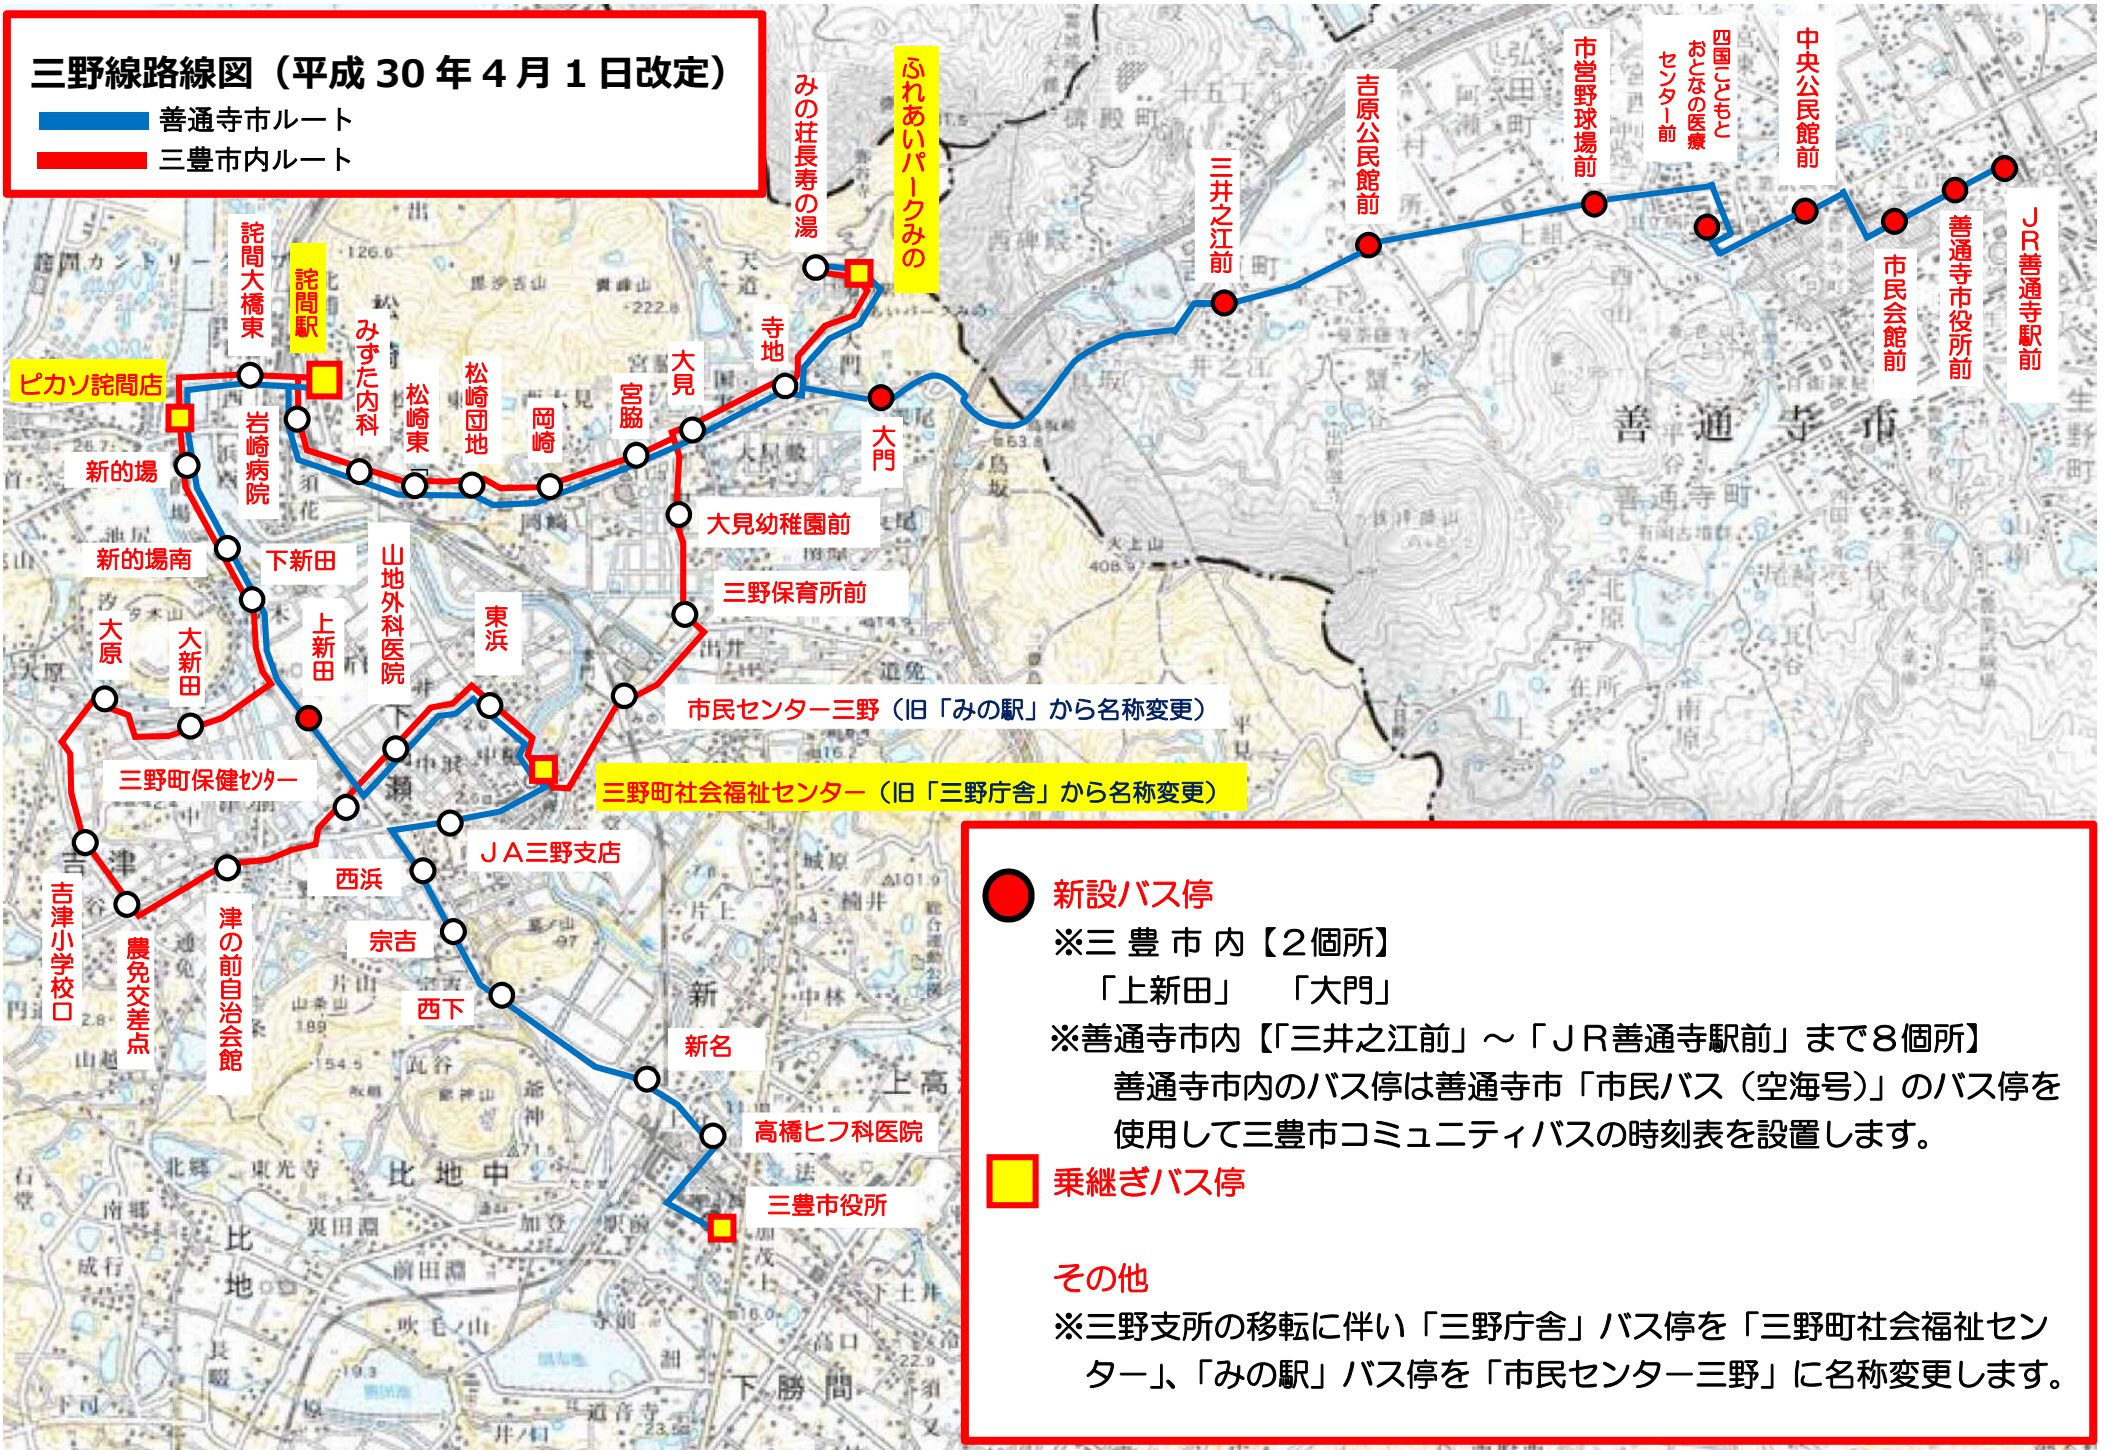

三野線路線図（平成30年4月1日改定）

- 善通寺市ルート
- 三豊市内ルート

● 新設バス停

※三豊市内【2箇所】

「上新田」「大門」

※善通寺市内【「三井之江前」～「JR善通寺駅前」まで8箇所】

善通寺市内のバス停は善通寺市「市民バス（空海号）」のバス停を使用して三豊市コミュニティバスの時刻表を設置します。

■ 乗継ぎバス停

その他

※三野支所の移転に伴い「三野庁舎」バス停を「三野町社会福祉センター」、「みの駅」バス停を「市民センター三野」に名称変更します。