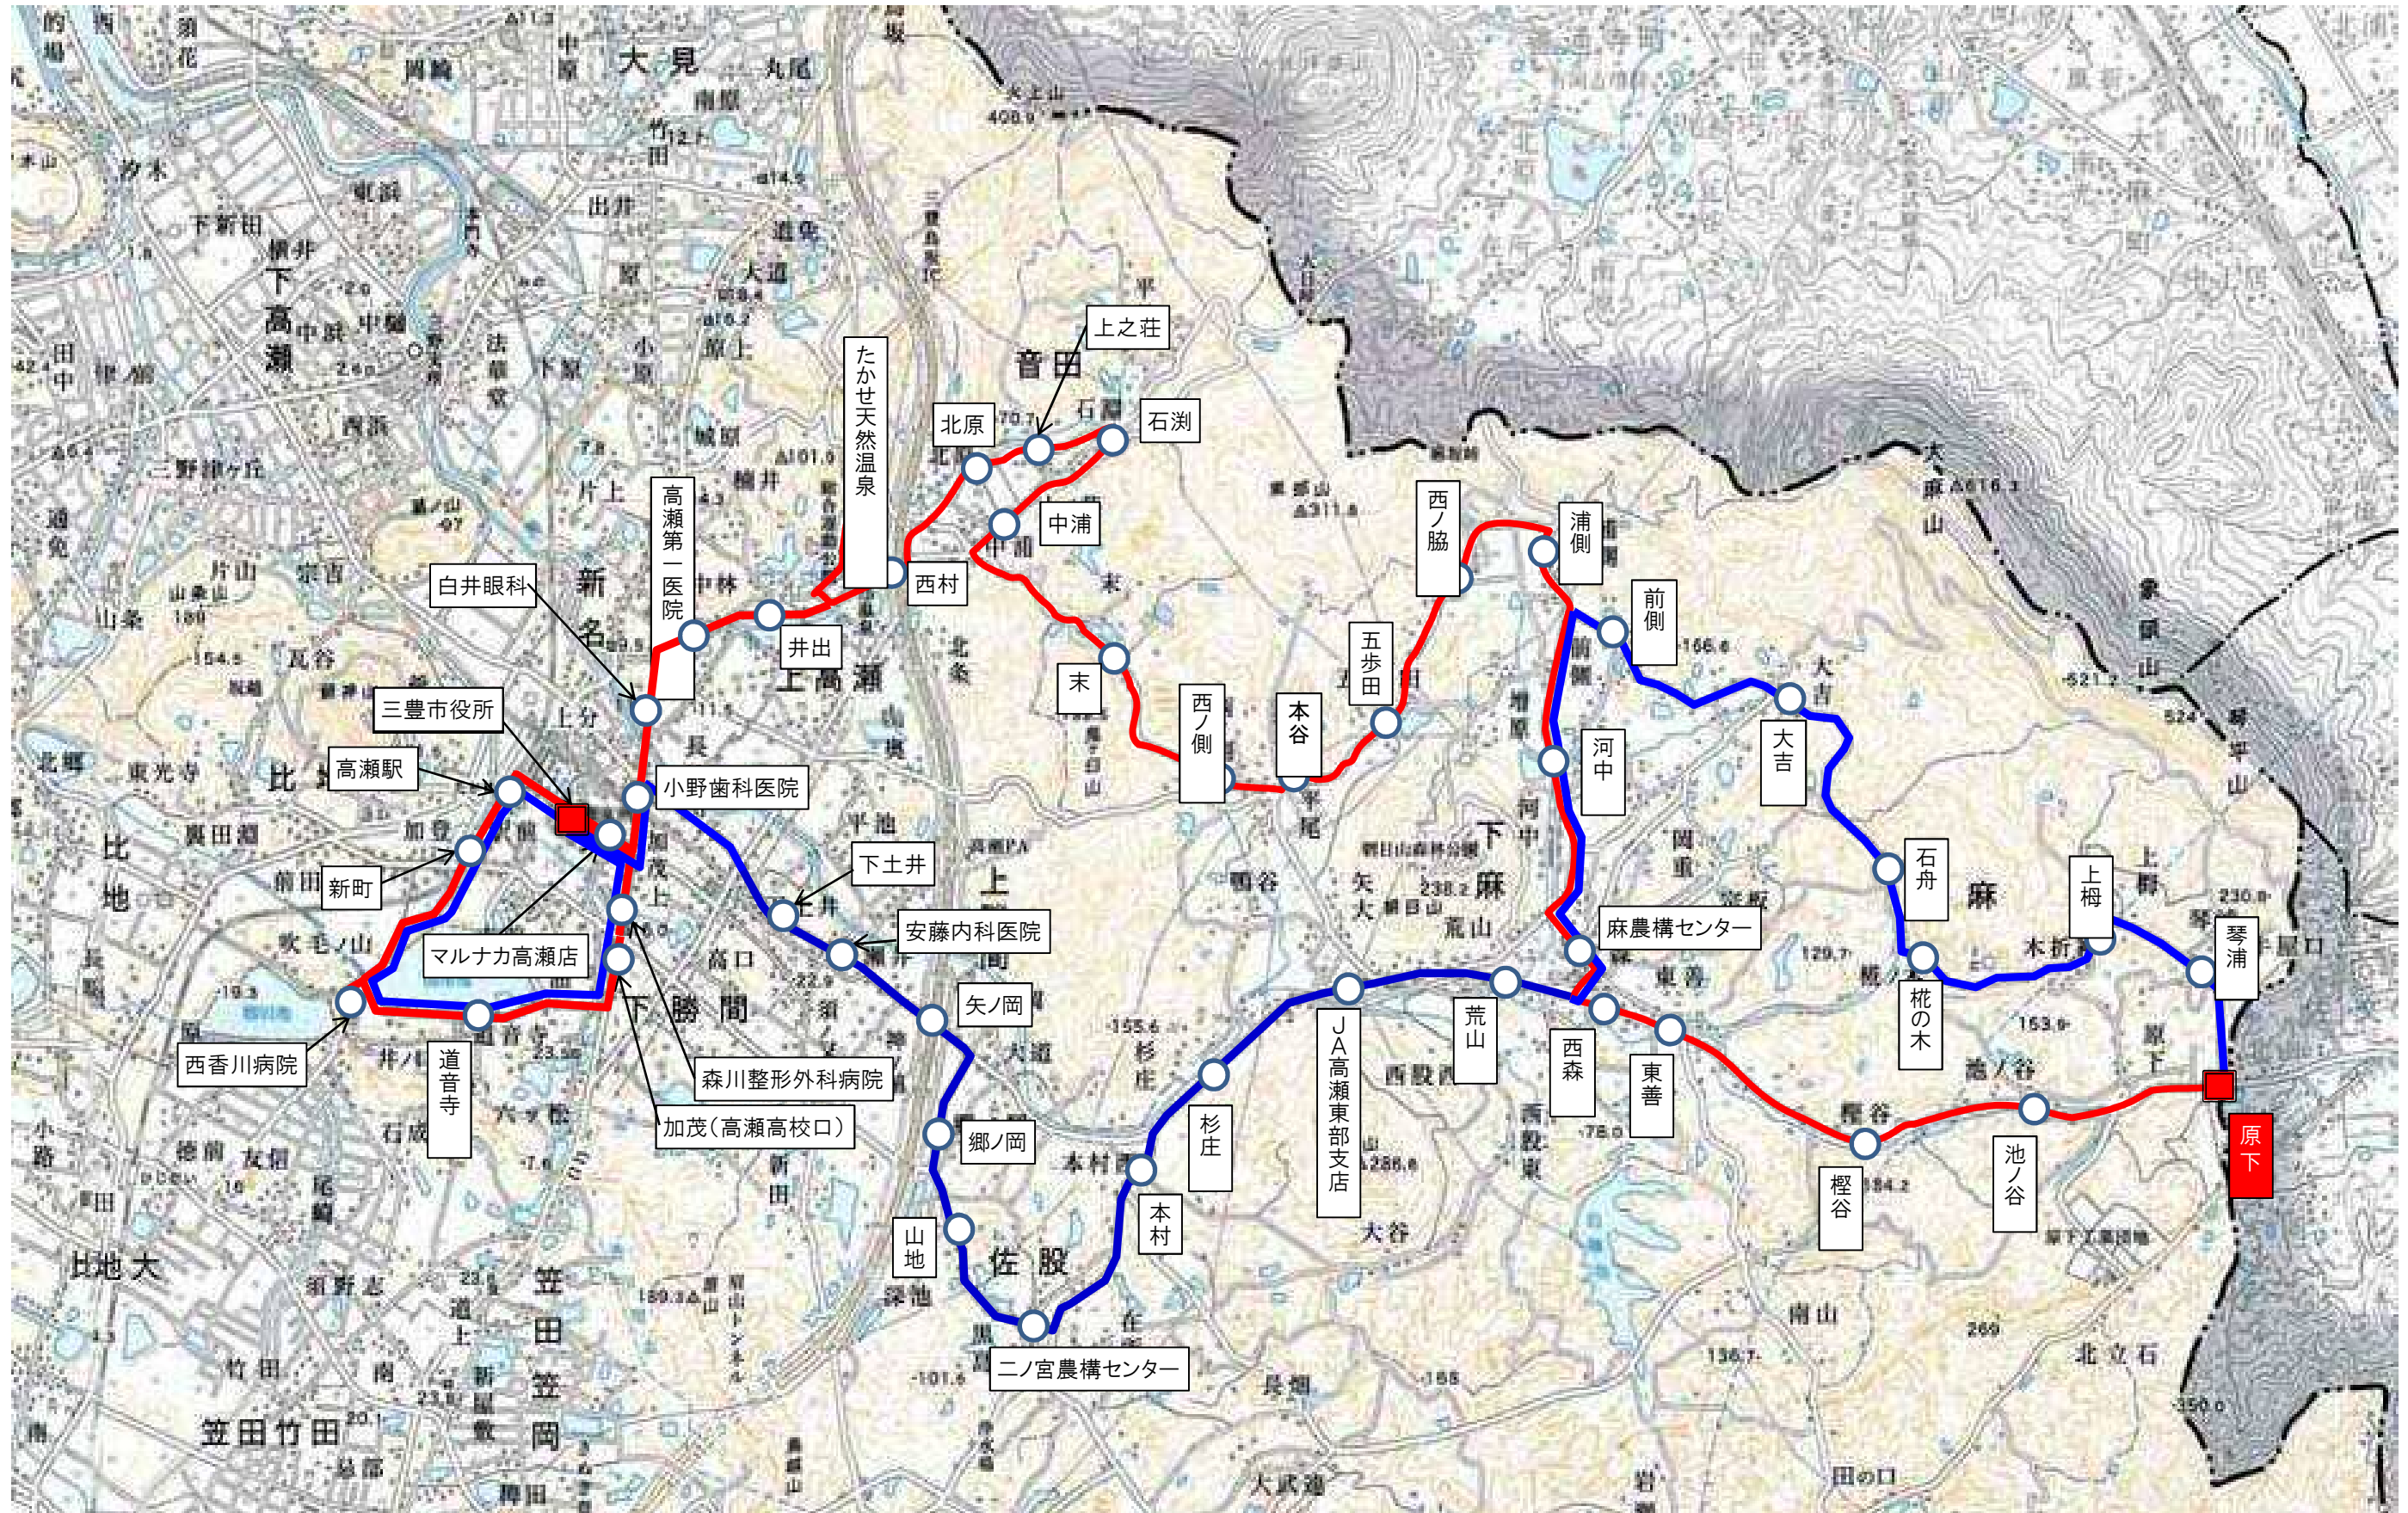

高瀬線北コース【月・水・金（祝日除く）運行】

高瀬線南コース【火・木・土（祝日除く）運行】