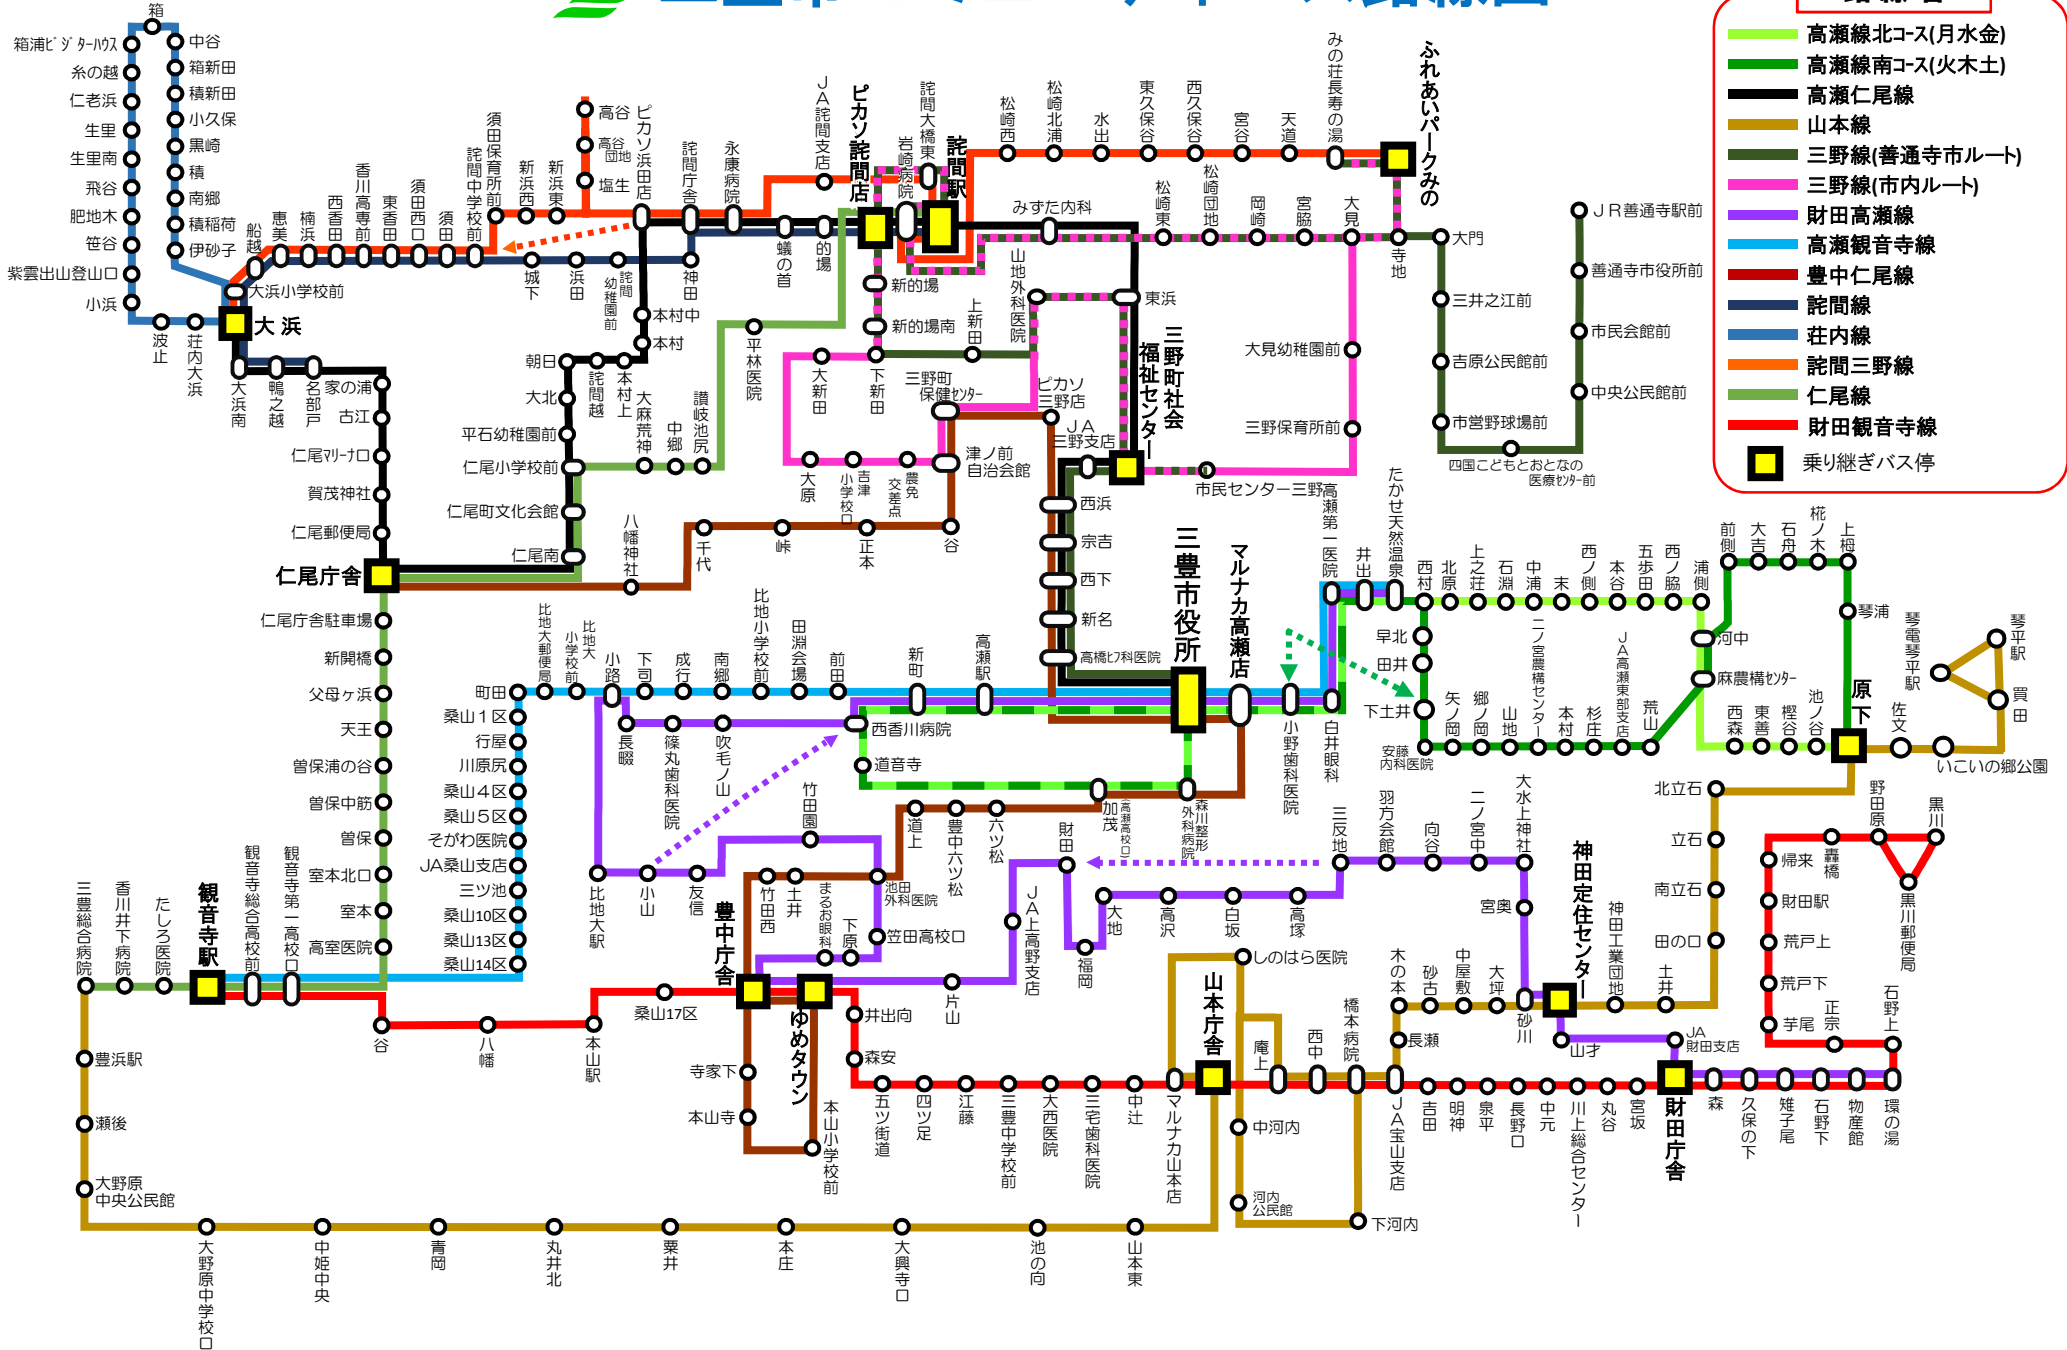

# 三豊市コミュニティバス路線図

## 路線名

- 高瀬線北コース(月水金)
- 高瀬線南コース(火木土)
- 高瀬仁尾線
- 山本線
- 三野線(普通寺市ルート)
- 三野線(市内ルート)
- 財田高瀬線
- 高瀬観音寺線
- 豊中仁尾線
- 詫間線
- 庄内線
- 詫間三野線
- 仁尾線
- 財田観音寺線
- 乗り継ぎバス停