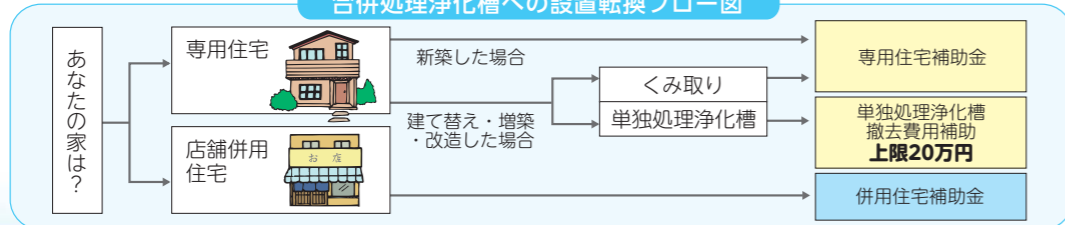

国民年金のお知らせ

学生納付特例制度

20歳以上の人は、学生であっても国民年金に加入しなければなりません。しかし、学生は一般的に所得が少ないため、本人所得が一定額以下の場合、国民年金保険料の納付が猶予される「学生納付特例制度」があります。

対象となる学生は、学校教育法に規定する大学（大学院）、短期大学、高等学校、高等専門学校、専修学校および各種学校（修業年限1年以上である課程）、一部の海外大学の日本分校に在学する人です。また夜間・定時制課程や通信制課程の人も含まれますので、ほとんどの学生が対象となります。

◆ 次の書類をもって市民課・各支所で手続きをしましょう。

- ① 年金手帳または納付書
- ② 印鑑
- ③ 学生証または在学証明書（コピーも可）

※ 前年所得がある人は、雇用保険受給資格者証・離職票等をお持ちください。

◆ 承認期間は4月～翌年3月

※ 今年度も在学予定である場合、4月に届いている再申請用紙に必要事項を記入しご返送ください。

若年者納付猶予制度

学生でない30歳未満で、本人・配偶者の所得が一定額以下の人の国民年金保険料の納付が猶予される「若年者納付猶予制度」があります。

合併処理浄化槽に対する補助金制度のご案内

生活排水による河川・海域等の水質汚濁を防止するため「水と緑の美しいまちづくり事業」により、生活排水処理として合併処理浄化槽の設置・維持管理費に対する補助金制度を実施しています。

●合併処理浄化槽設置整備事業補助金

対象地域 市内全域（高瀬・三野・詫間・仁尾町の集落排水処理事業実施区域は除く）

補助内容 ・専用住宅および併用住宅に合併処理浄化槽を設置する場合
・単独処理浄化槽から合併処理浄化槽に転換する場合

補助の種類	併用住宅補助金	専用住宅補助金
5人槽	400,000円	500,000円
7人槽	500,000円	600,000円
10人槽以上	600,000円	700,000円
専用住宅の単独処理浄化槽の撤去費用補助金額		200,000円

※ 専用住宅の単独処理浄化槽を撤去し、合併処理浄化槽に転換する場合、撤去費用として20万円を上限に専用住宅補助金と合わせた額を補助します。撤去費用が20万円に満たない場合は、実際にかかった費用の千円未満を切り捨てた額を補助します。

合併処理浄化槽への設置転換フロー図

※ 販売・賃貸を目的とする専用住宅の場合は補助対象外

●合併処理浄化槽維持管理費補助金

対象 市内に設置されている専用住宅の合併処理浄化槽（20人槽以下）に対して適正な維持管理（保守点検・清掃・法定検査）を同一年度に行った人

補助金額 ・20,000円（平成23年4月1日～平成24年3月31日までに実施した人）
※平成25年3月31日申請締め切り
・30,000円（平成24年4月1日～平成25年3月31日までに実施した人）

必要書類 ・補助金交付申請書（水処理課・環境衛生課・各支所にあります）
・保守点検、清掃および法定検査の領収書の写し
・公益社団法人香川県浄化槽協会による法定検査の検査結果書の写し（「不適正」でないもの）
・補助金交付請求書（申請者の振込先口座と印鑑が必要）

提出先 水処理課・環境衛生課・各支所

▶ 問い合わせ 水処理課 ☎ 72-5667

追納制度

※ これらの申請を行わず保険料が未納の場合、障害年金等が受けられなくなる場合があります。

承認された期間は年金受給資格期間には算入されますが、年金額には反映されません。就職などで、収入が得られるようになった場合は、将来受け取る年金を増額するため、10年以内であれば、保険料を納めることができる「追納制度」を利用することを勧めます。

▼ 問い合わせ

市民課 ☎ 73・3005
善通寺年金事務所 ☎ 0877(62)1660

年金相談を開設します

全国社会保険労務士会連合会運営による「街角の年金相談センター高松（オフィス）」では、年金相談所を開設します。相談料は無料で、申請等の手続きもできます。

日時 5月9日（水）午前10時～午後3時

場所 三豊市役所西館

相談員 社会保険労務士

持参品

年金手帳、年金証書、振込通知書などのほか、相談者本人であることが確認できるもの。

※ 代理の人が相談にこられる際には、委任状および依頼を受けた本人であることが確認できる書類が必要です。

▼ 問い合わせ

街角の年金相談センター高松（オフィス）
☎ 087(811)6020

※ 電話による年金相談は受け付けていません。