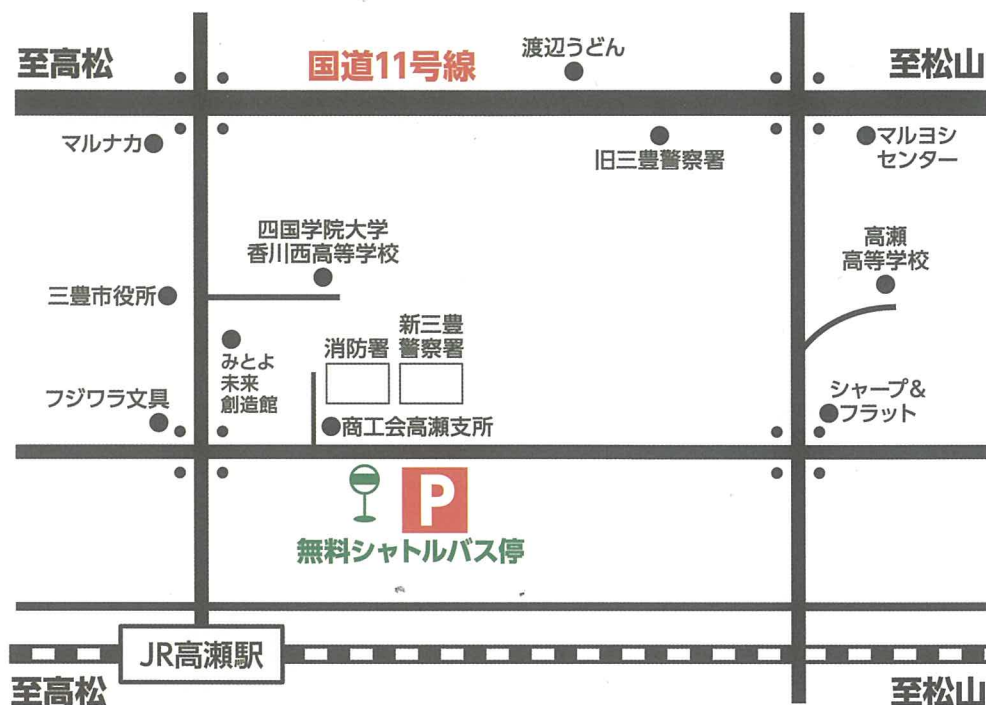

第28回 ニノ宮ふる里まつり駐車場&会場地図

駐車場 (三豊市役所職員駐車場)

無料シャトルバス 始発/午前8:00~ (市職員駐車場) 最終/午後4:00 (ファミリーマート)

!! ご注意!!

※会場周辺には駐車場はございません。他交通機関または無料シャトルバスをご利用ください。

※シャトルバスは三豊市役所職員駐車場からファミリーマート(ニノ宮店)駐車場まで随時運行します。

会場(ニノ宮小学校) & 茶工場周辺

■ニノ宮小学校

■高瀬茶業組合 茶工場周辺