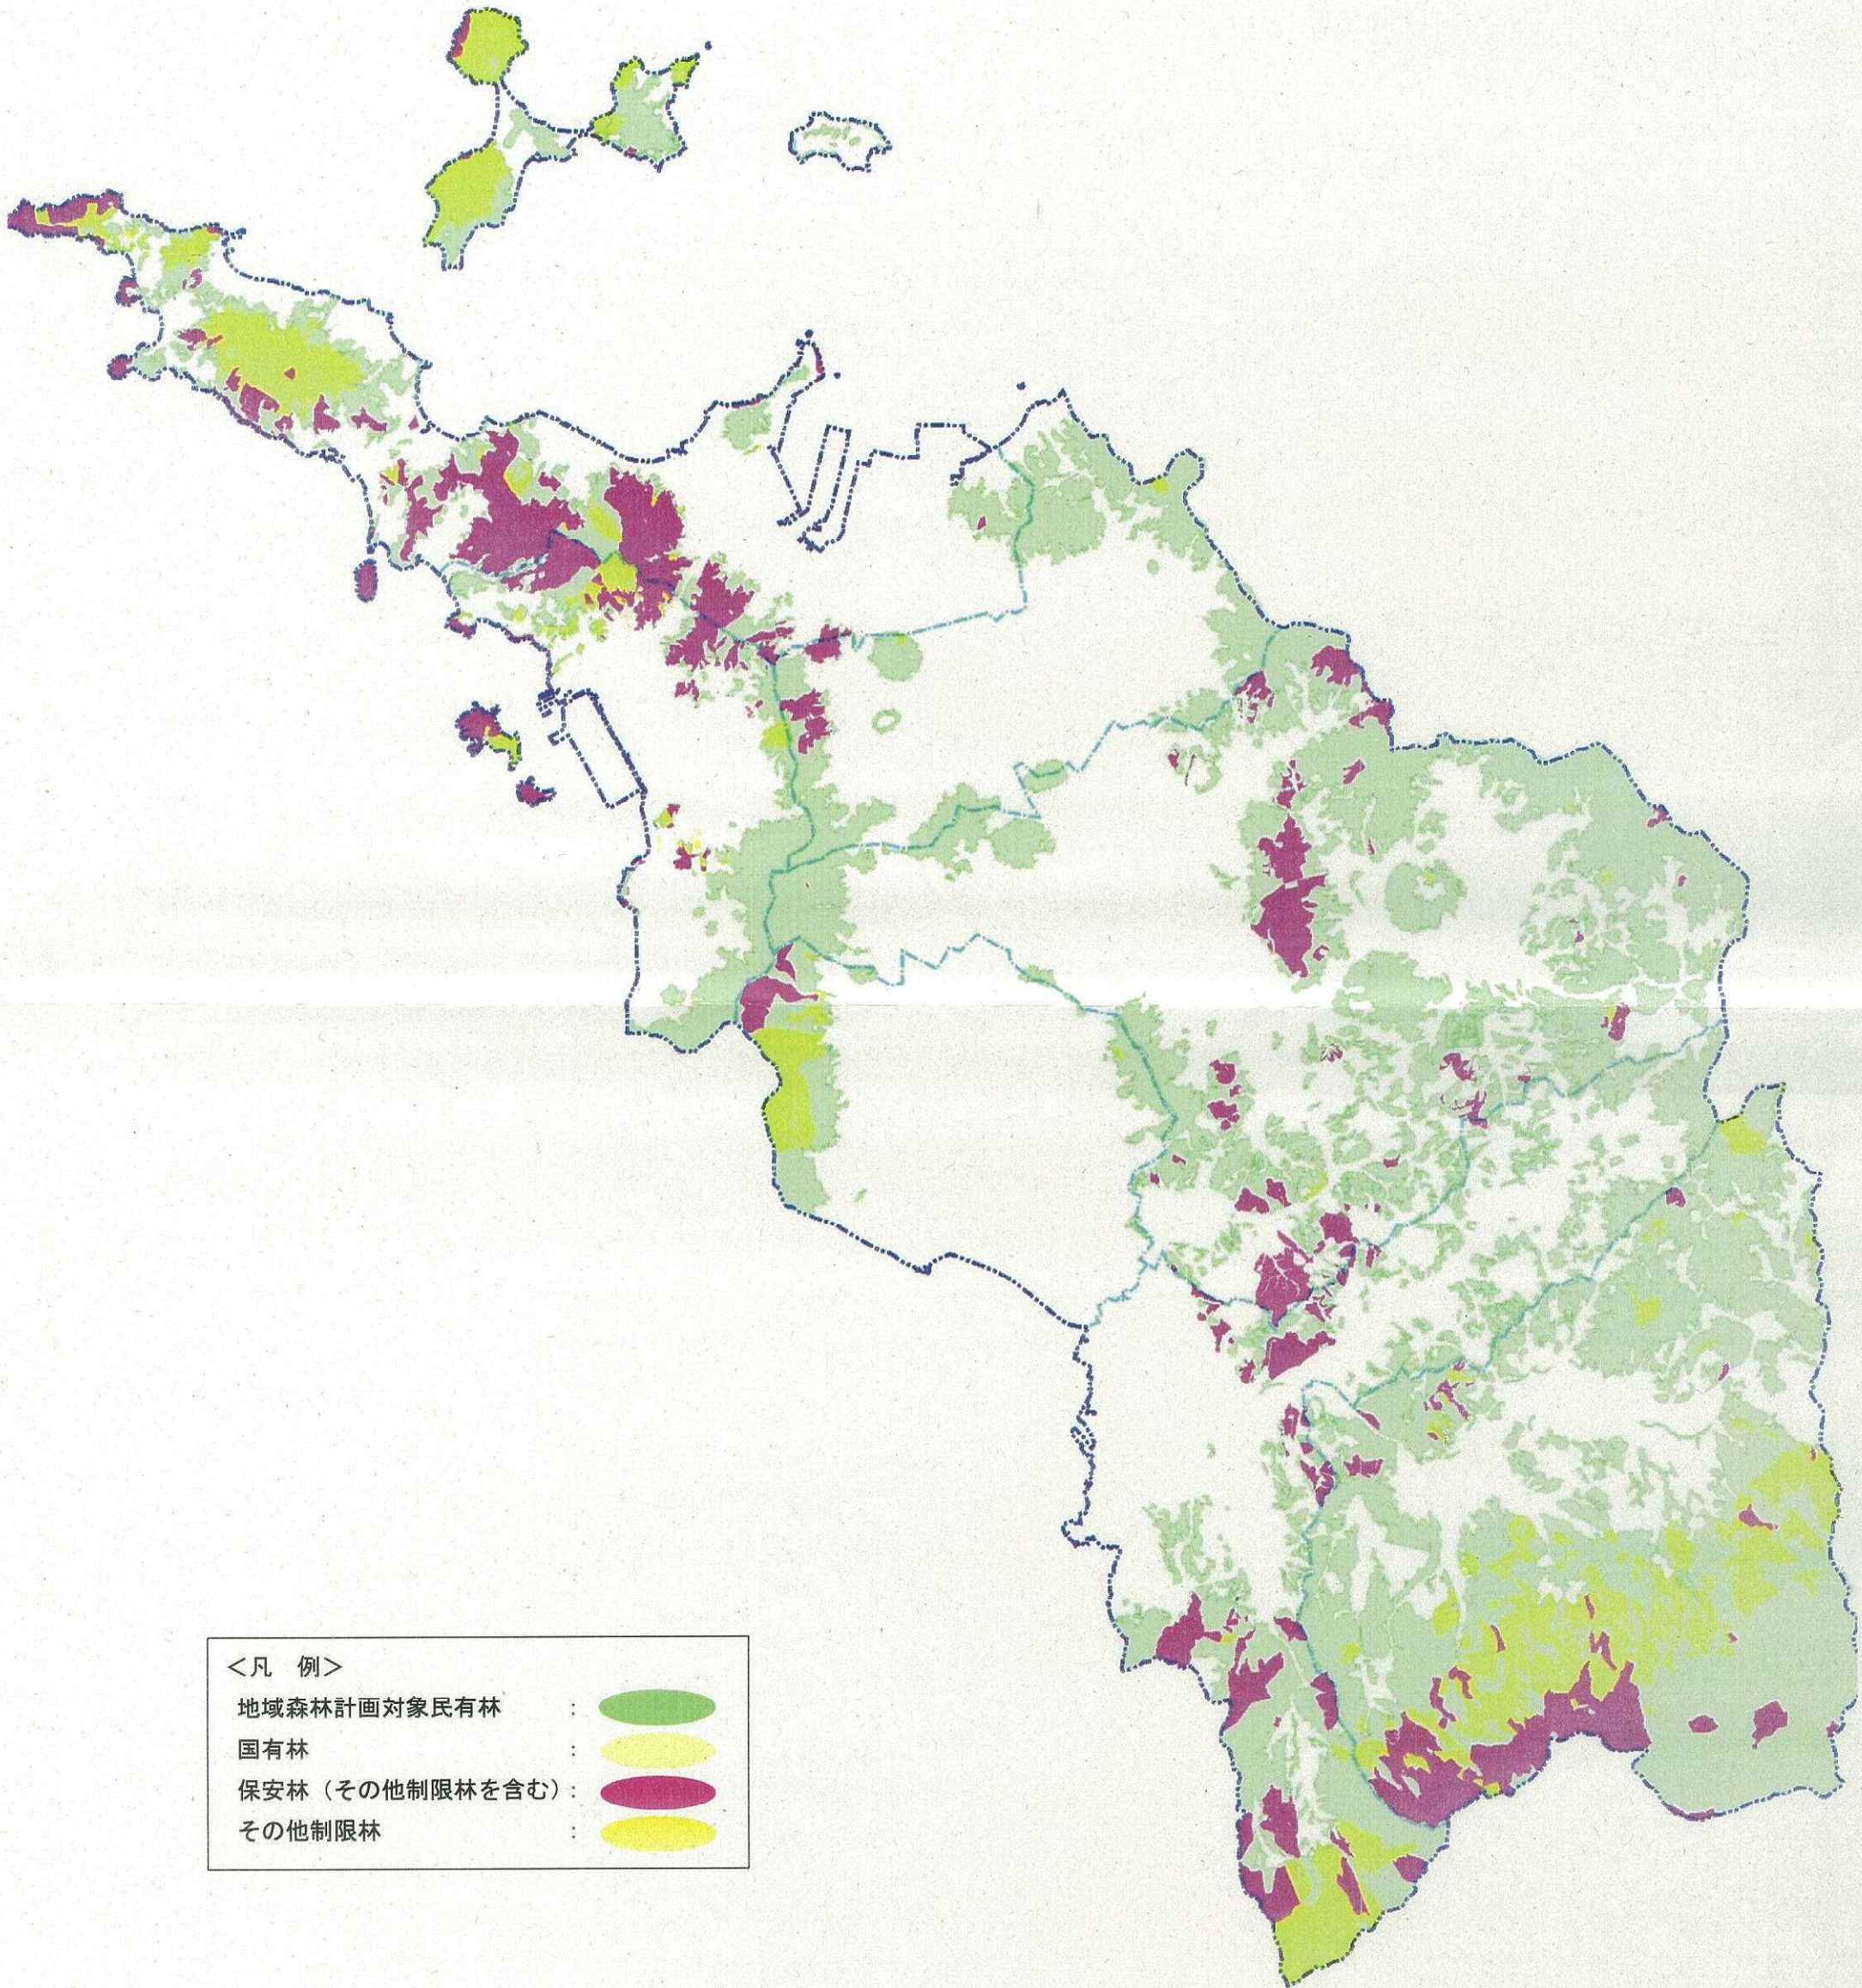

三豊市森林整備計画 制限林位置図

<凡 例>

|                |   |   |
|----------------|---|---|
| 地域森林計画対象民有林    | : | ■ |
| 国有林            | : | ■ |
| 保安林（その他制限林を含む） | : | ■ |
| その他制限林         | : | ■ |