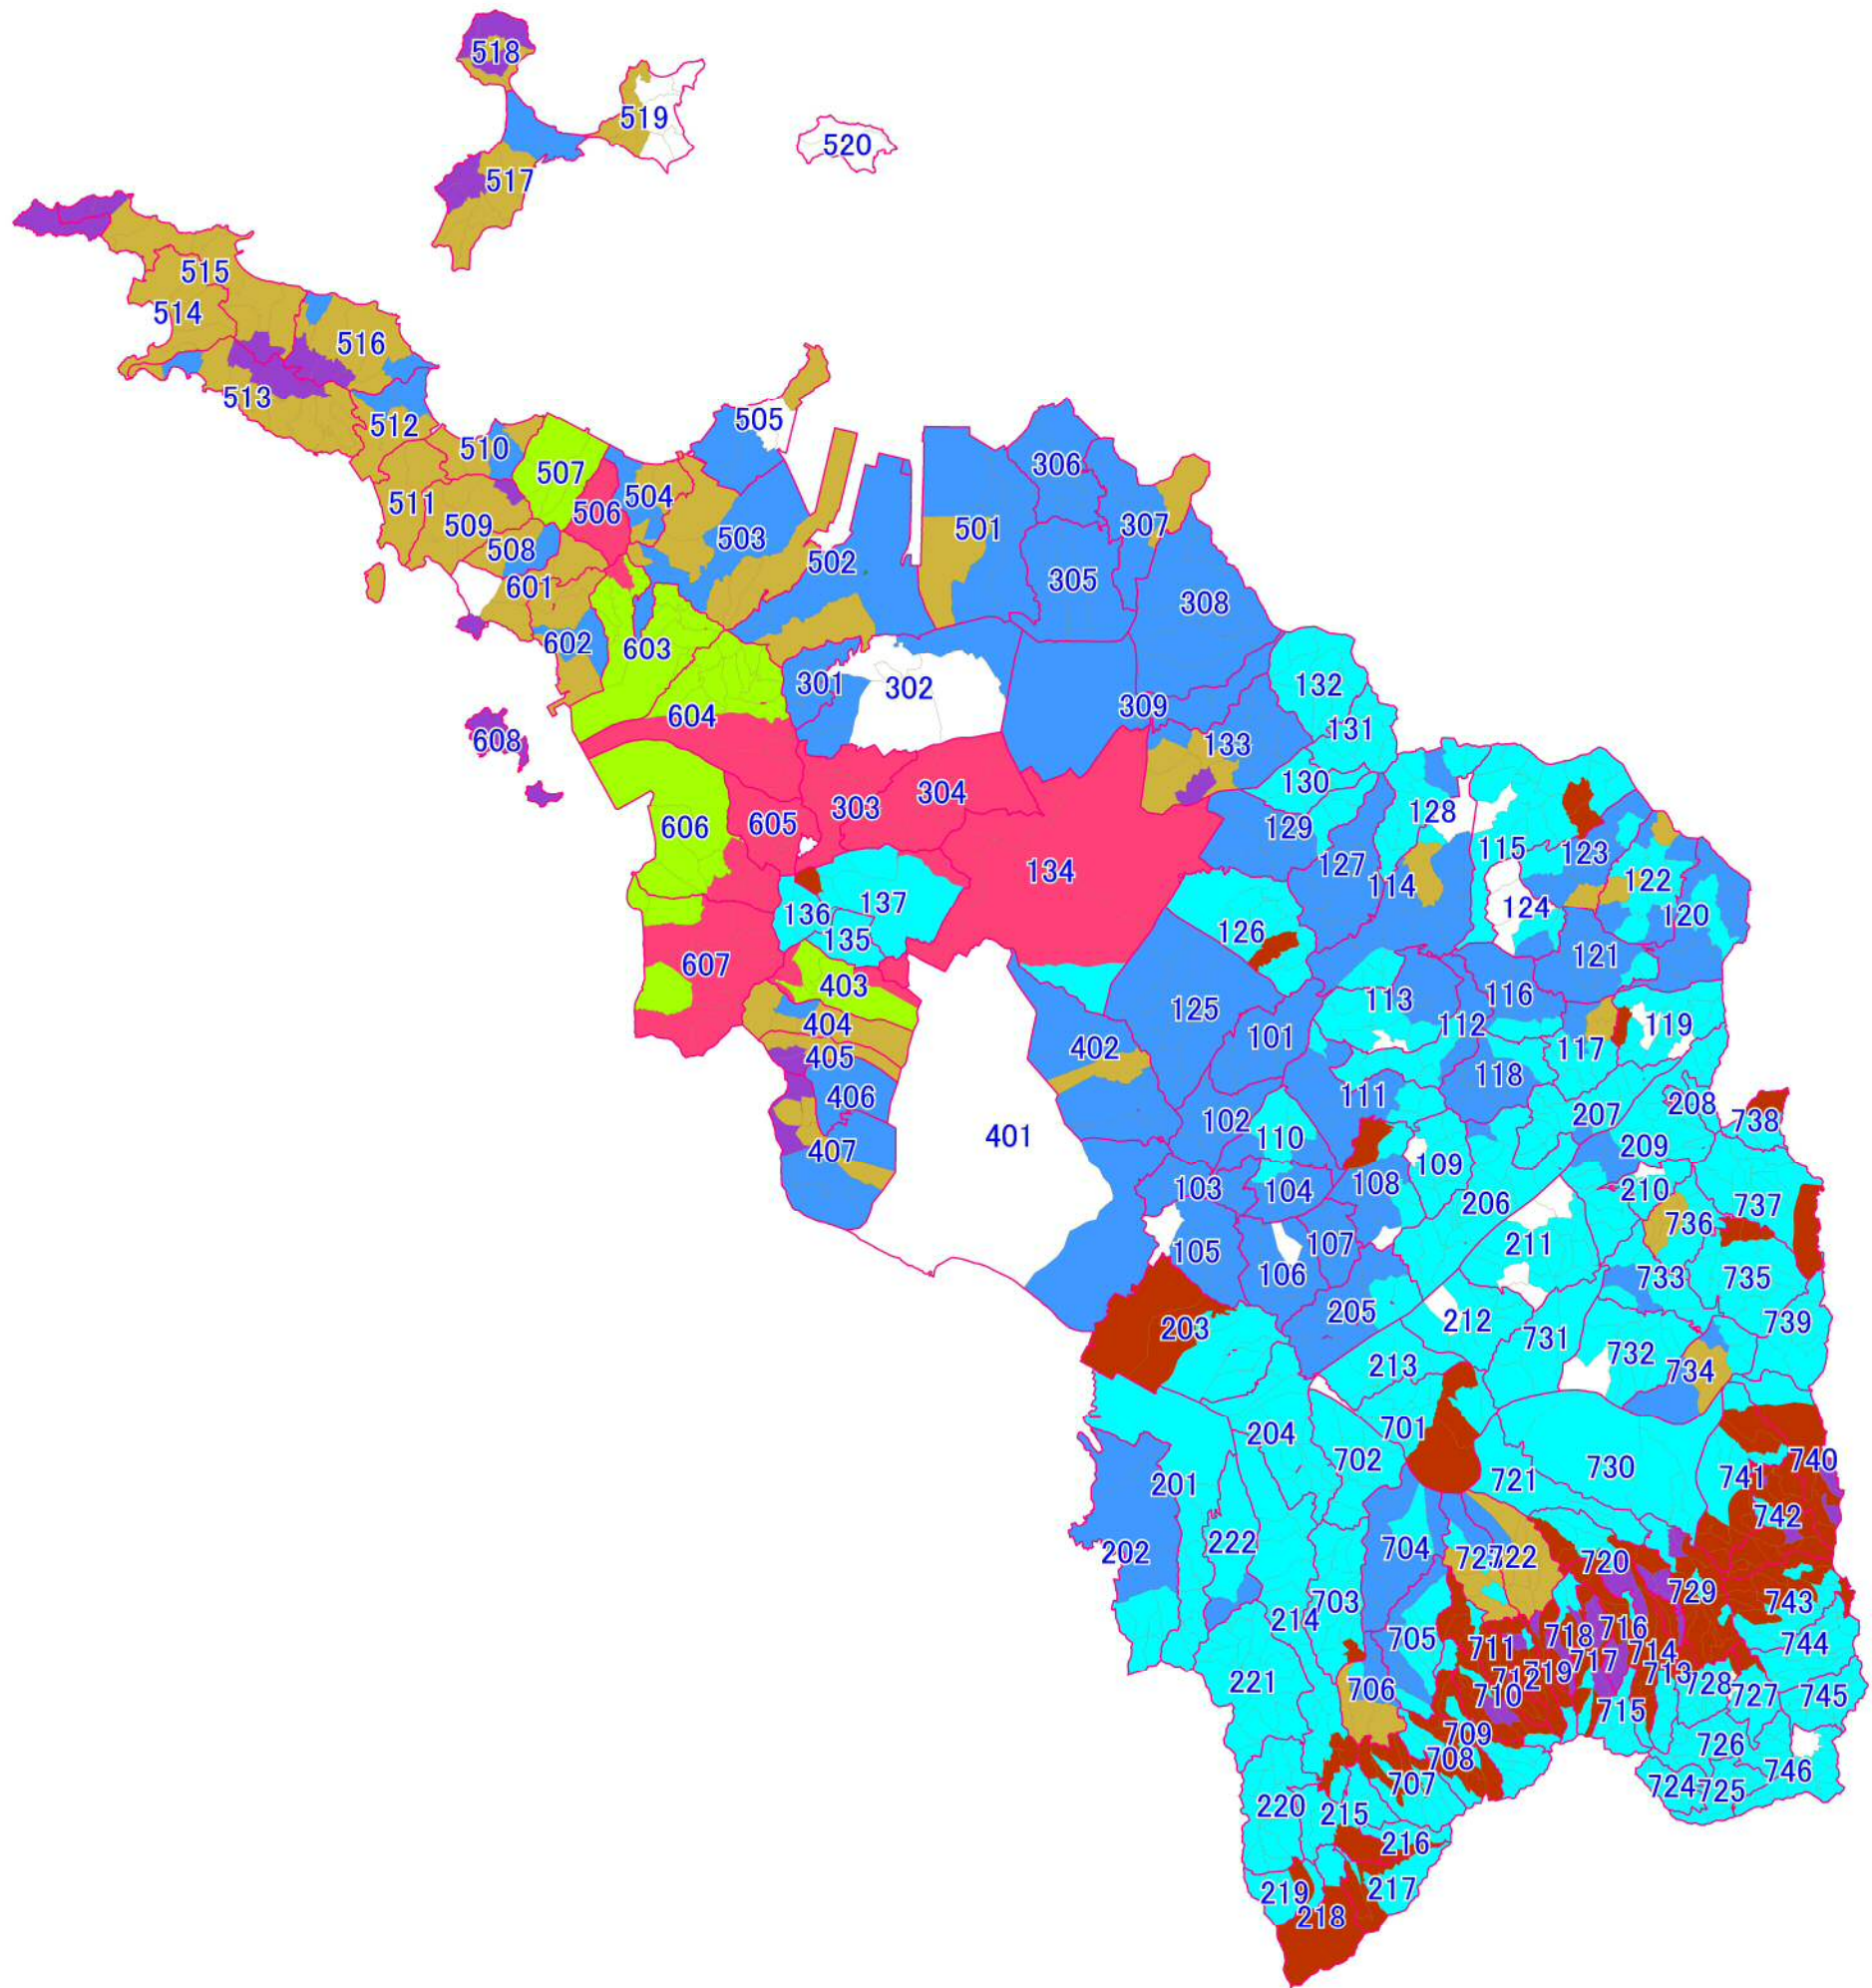

公益的機能別施業森林の施業方法(三豊市)

○○ 林班界・林班番号
 国有林

準林班推進方向	
	伐期延長
	長期伐期施業
	複層林施業(除く択伐)
	複層林施業(択伐)
	特定広葉樹
	通常伐期
	伐期延長・複層林施業(択伐)
	長伐期施業・複層林施業(択伐)
	通常伐期・複層林施業(択伐)
	白地