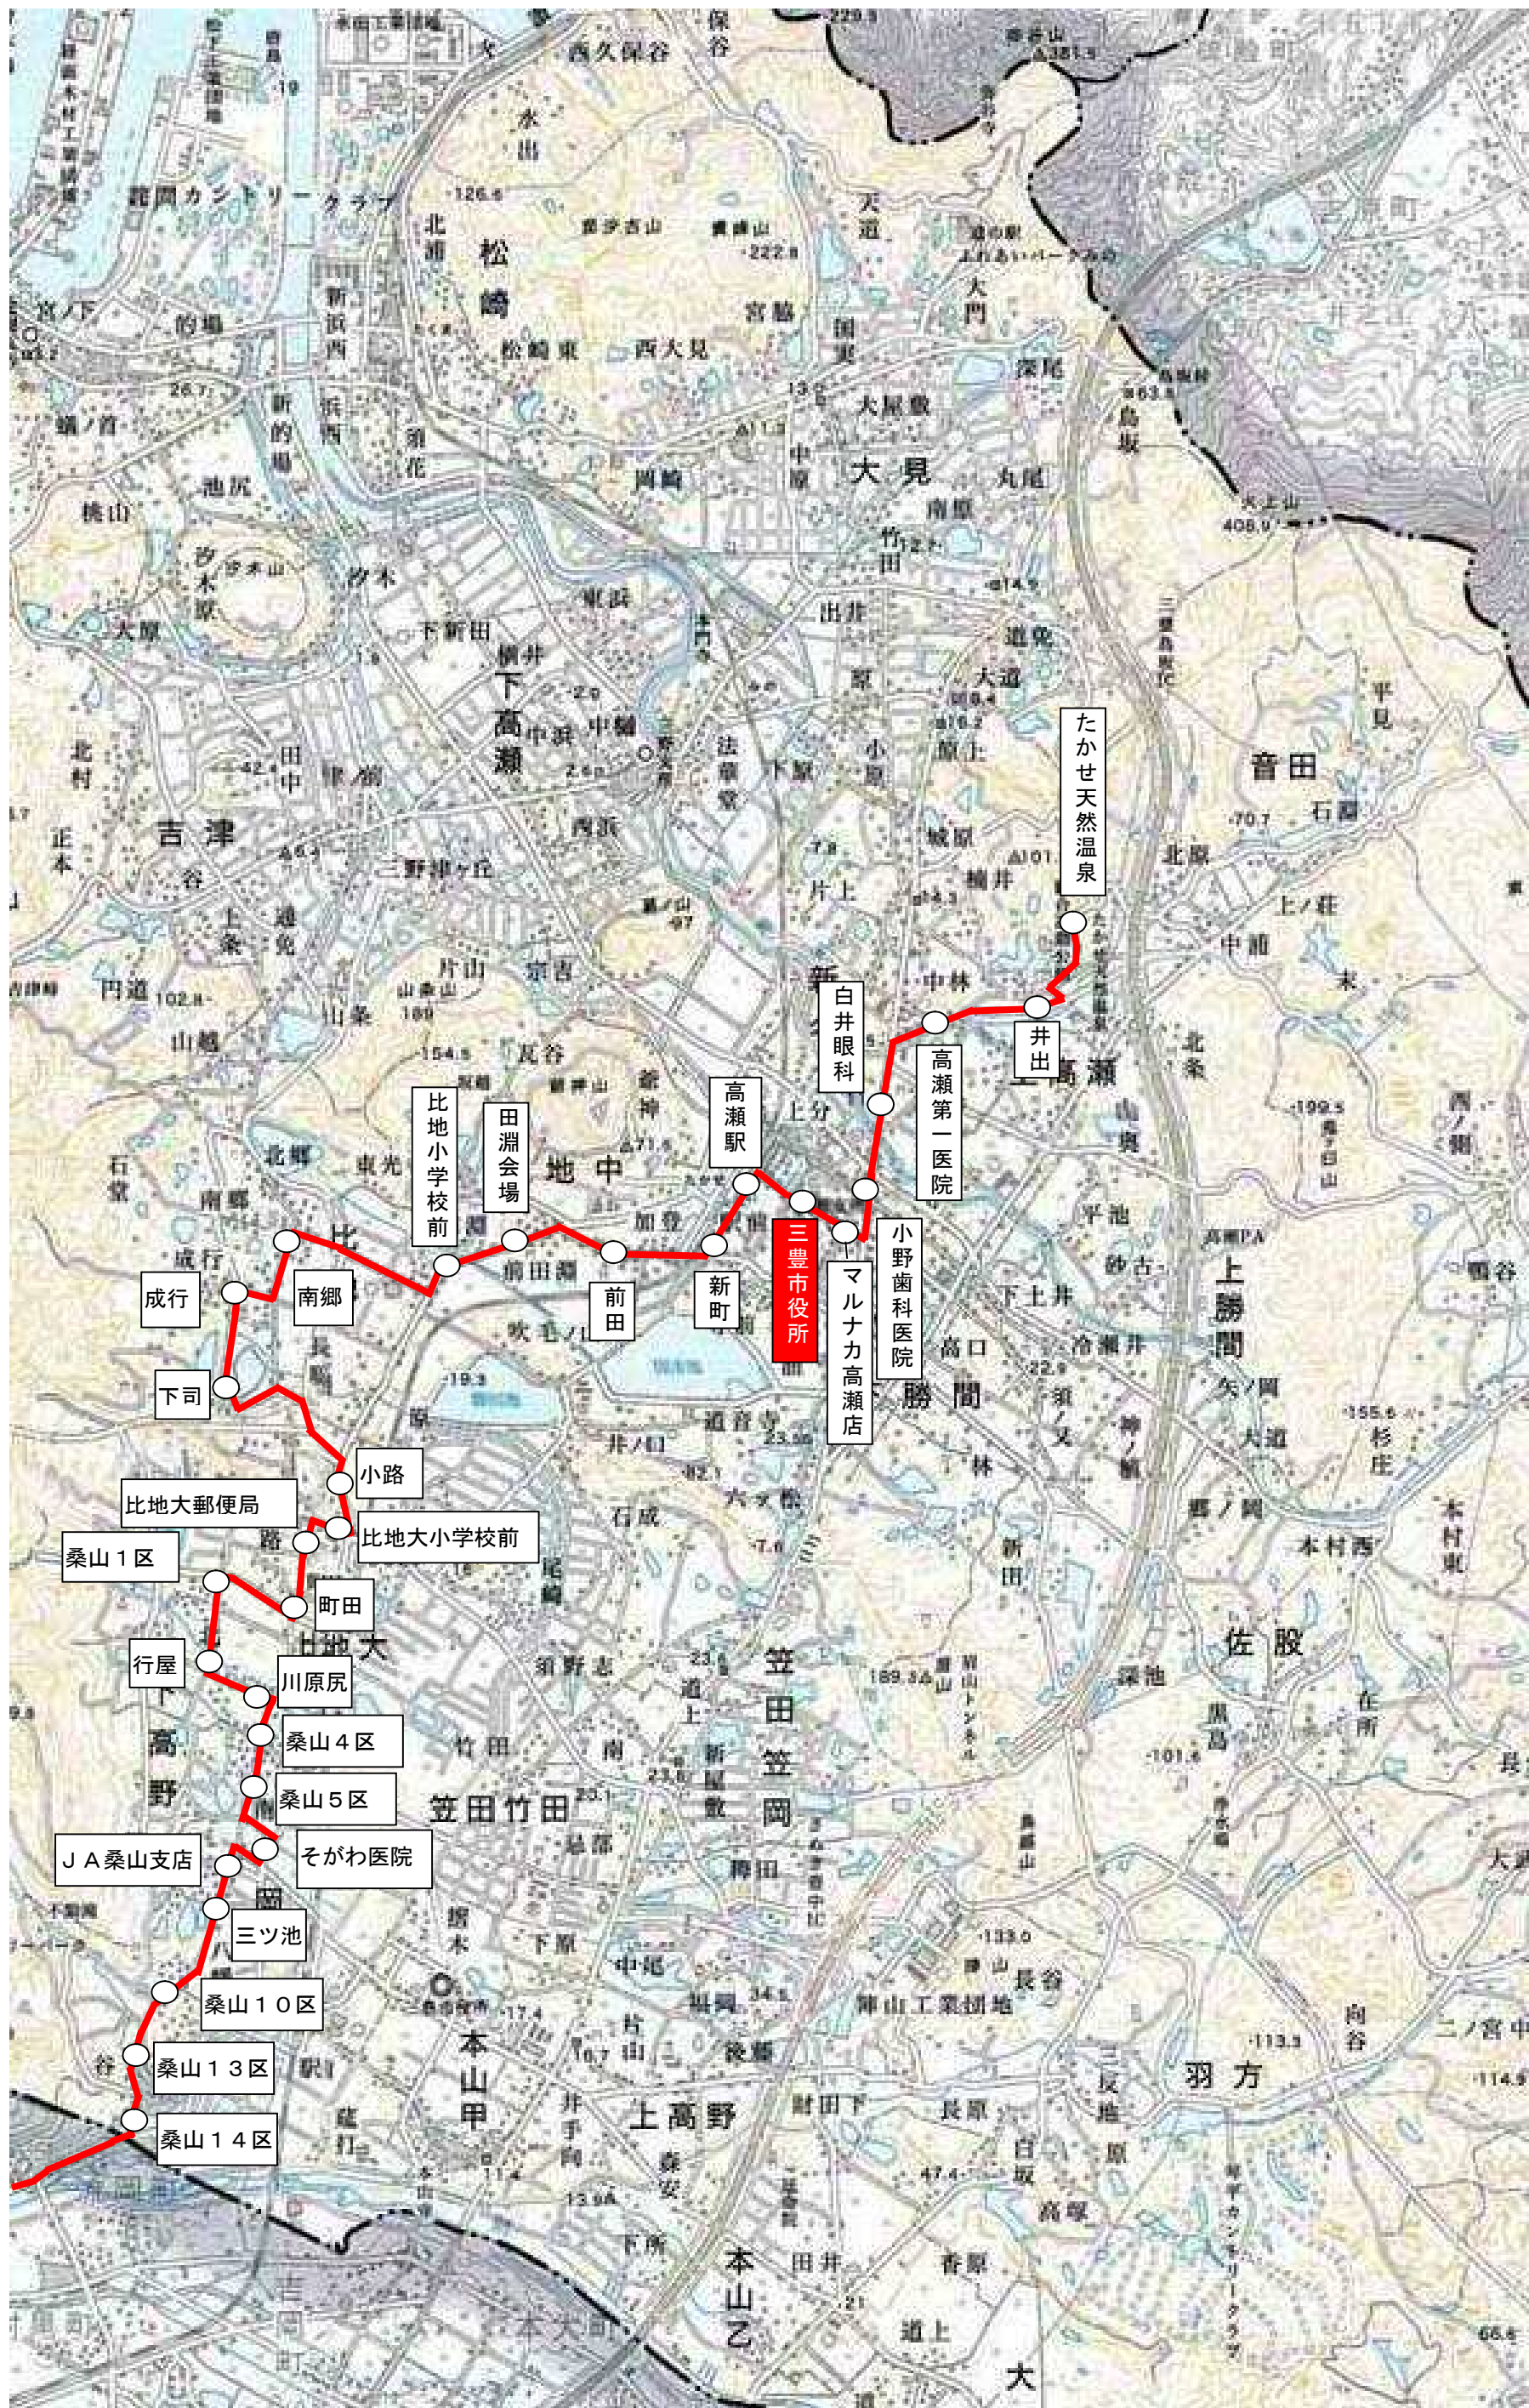

# 高瀬観音寺線 (三豊市内)

# 高瀬観音寺線 (観音寺市内)