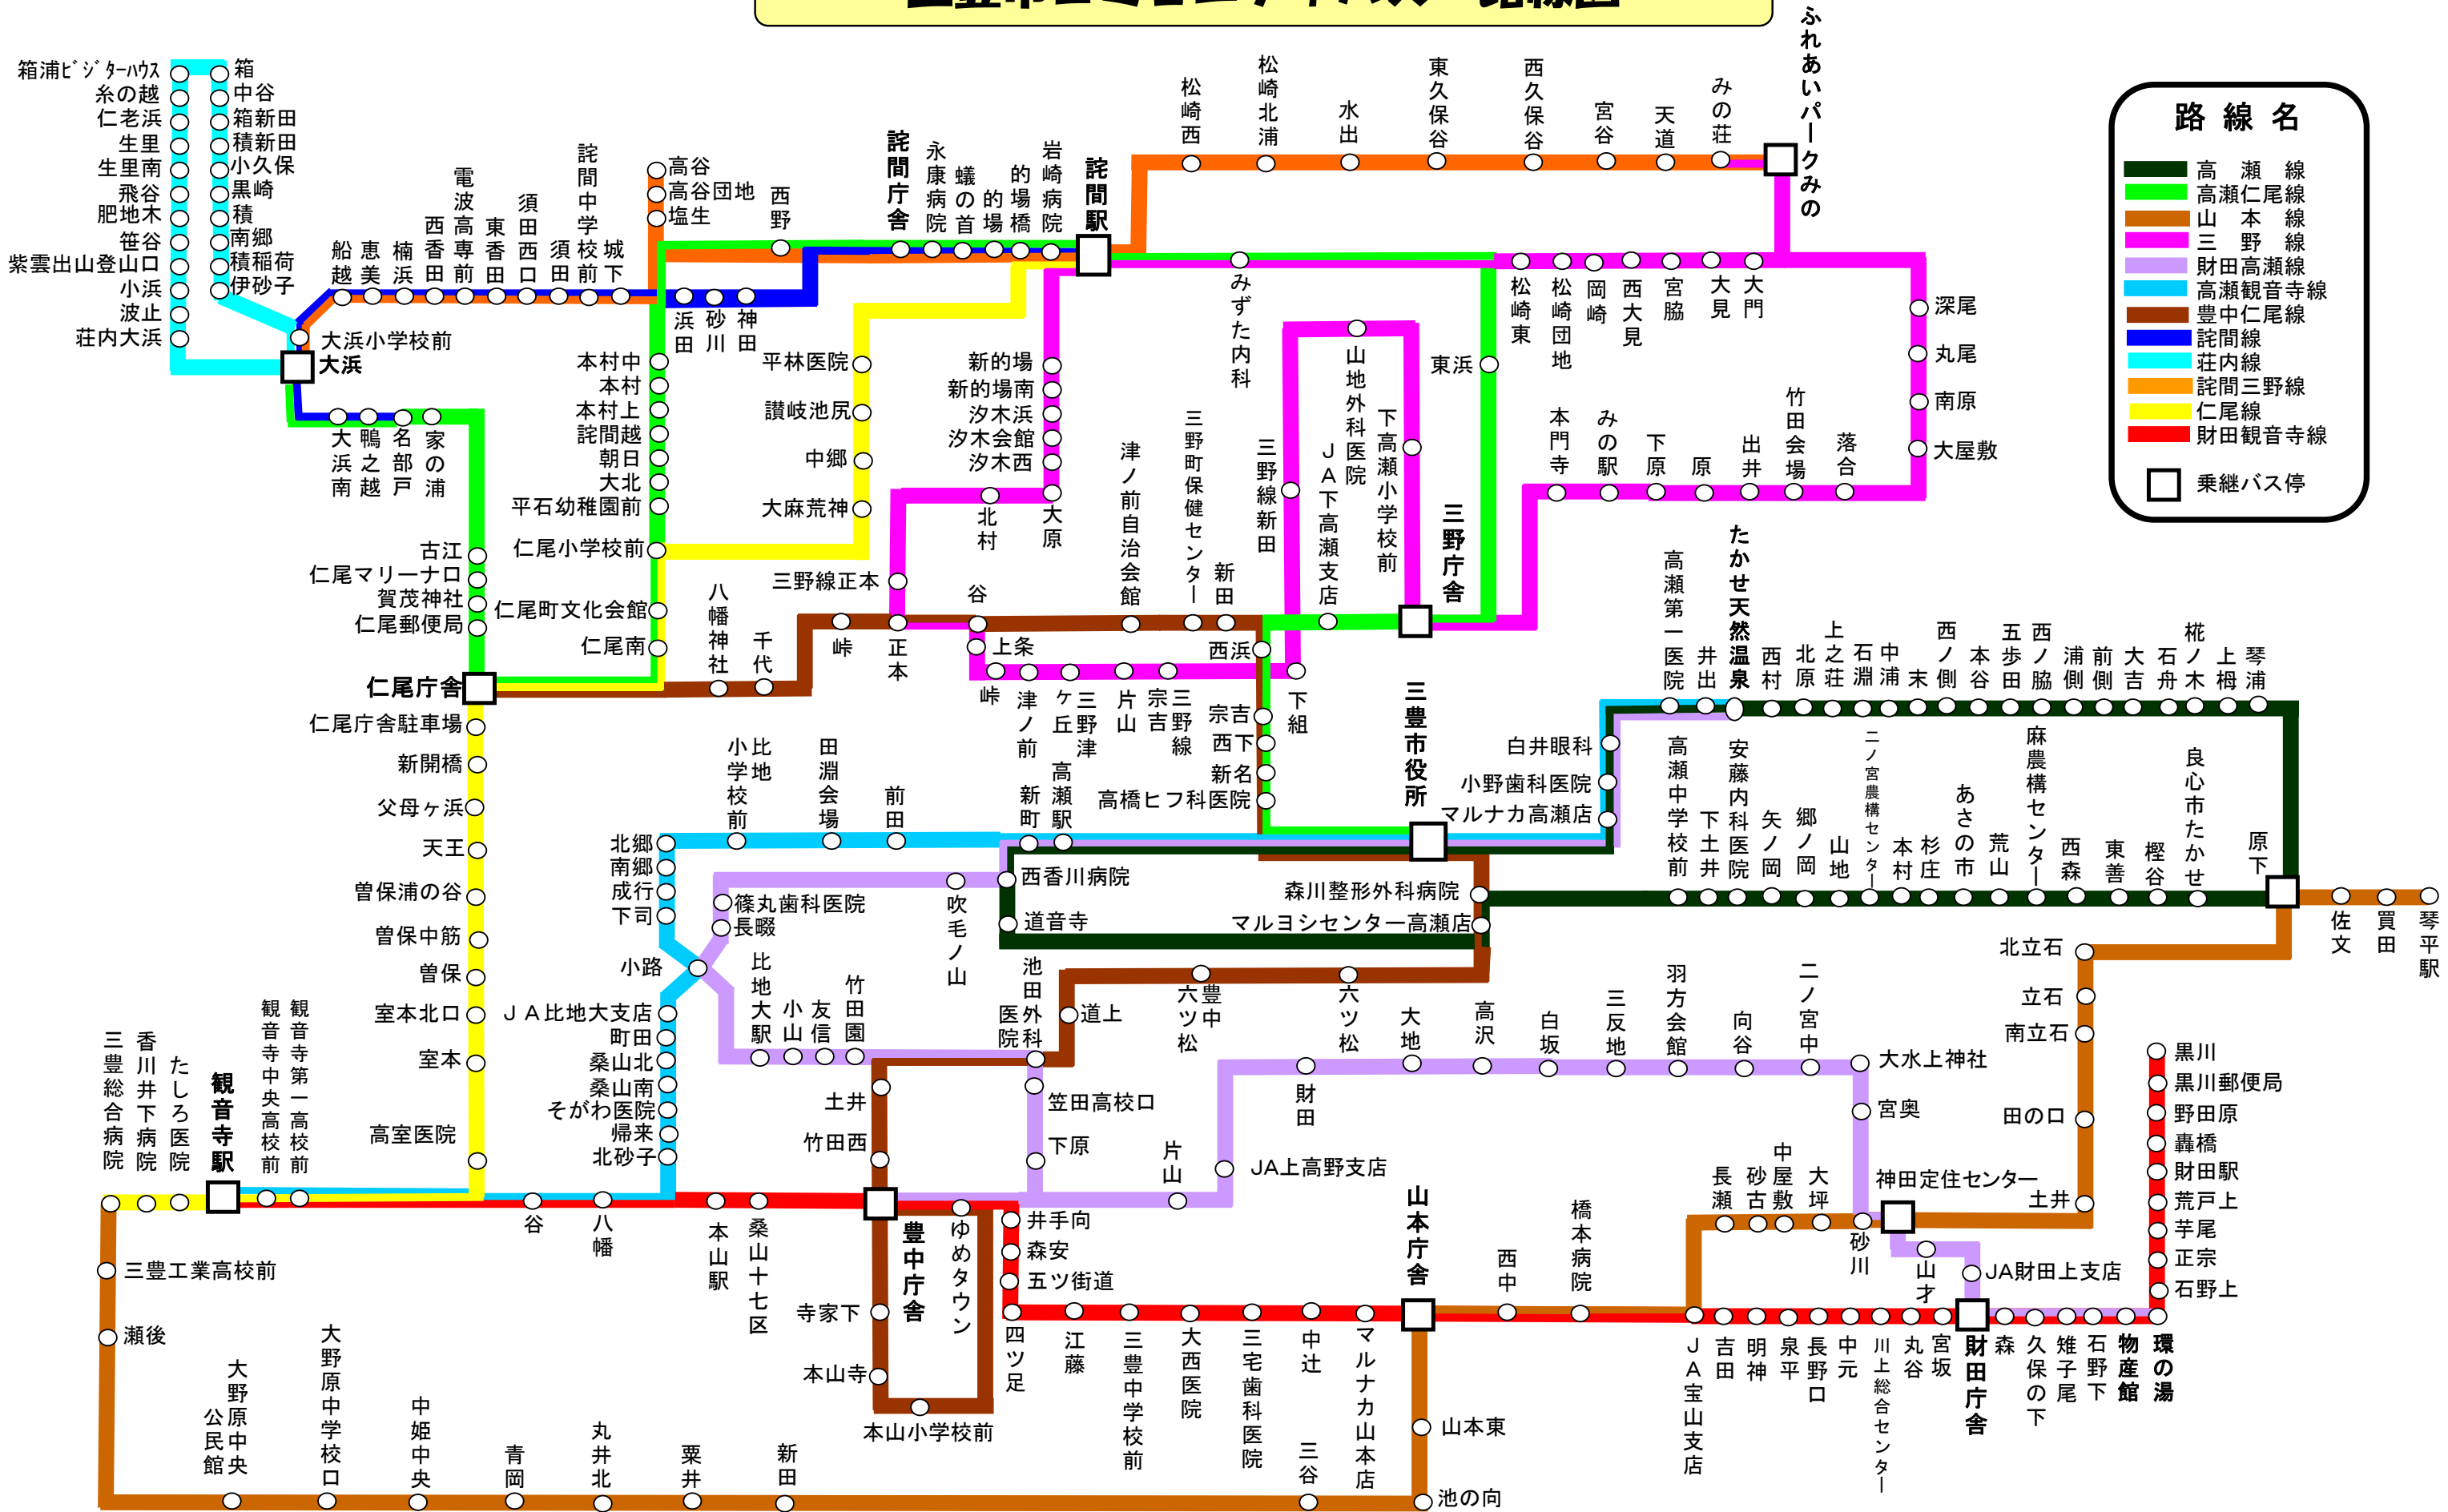

# 三豊市コミュニティバス 路線図

### 路線名

- 高瀬線
- 高瀬仁尾線
- 山本線
- 三野線
- 財田高瀬線
- 高瀬観音寺線
- 豊中仁尾線
- 庄内線
- 詫間三野線
- 仁尾線
- 財田観音寺線

□ 乗継バス停